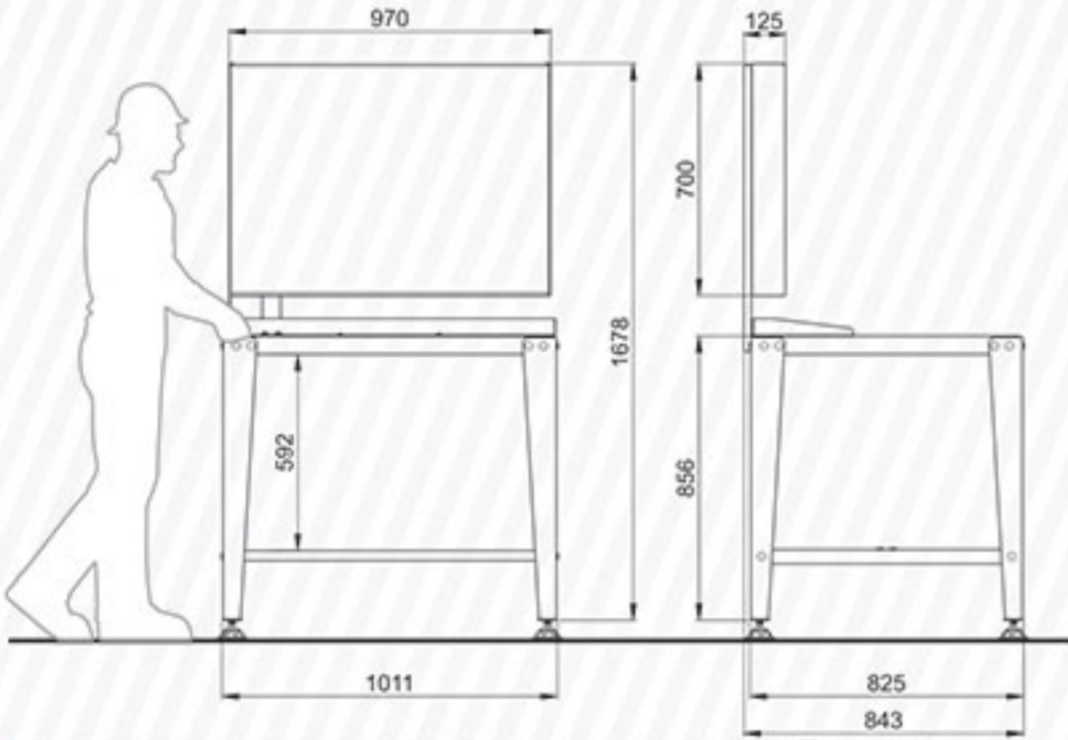

Code T520B

جنس سطح رو	سایز گیره رومیزی	مدل قفل تابلو	جعبه ابزار کارگاهی	وزن (kg)	گیره نگهدارنده ابزار
فلزی	100mm	پروانه‌ای	ندارد	113.5	جدول صفحه ۱۳۱

Code T500

جنس سطح رو	سایز گیره رومیزی	مدل قفل تابلو	جعبه ابزار کارگاهی	وزن (kg)	گیره نگهدارنده ابزار
فلزی	ندارد	ندارد	ندارد	40	ندارد

Code T500B

جنس سطح رو	سایز گیره رومیزی	مدل قفل تابلو	جعبه ابزار کارگاهی	وزن (kg)	گیره نگهدارنده ابزار
فلزی	100mm	پروانه‌ای	ندارد	93	جدول صفحه ۱۳۱

Code MT101

گیره نگهدارنده ابزار	وزن (kg)	جعبه ابزار کارگاهی	مدل قفل تابلو	سایز گیره رومیزی	جنس سطح رو
جدول صفحه ۱۳۱	108	455M x 1	ندارد	100 mm	فلزی