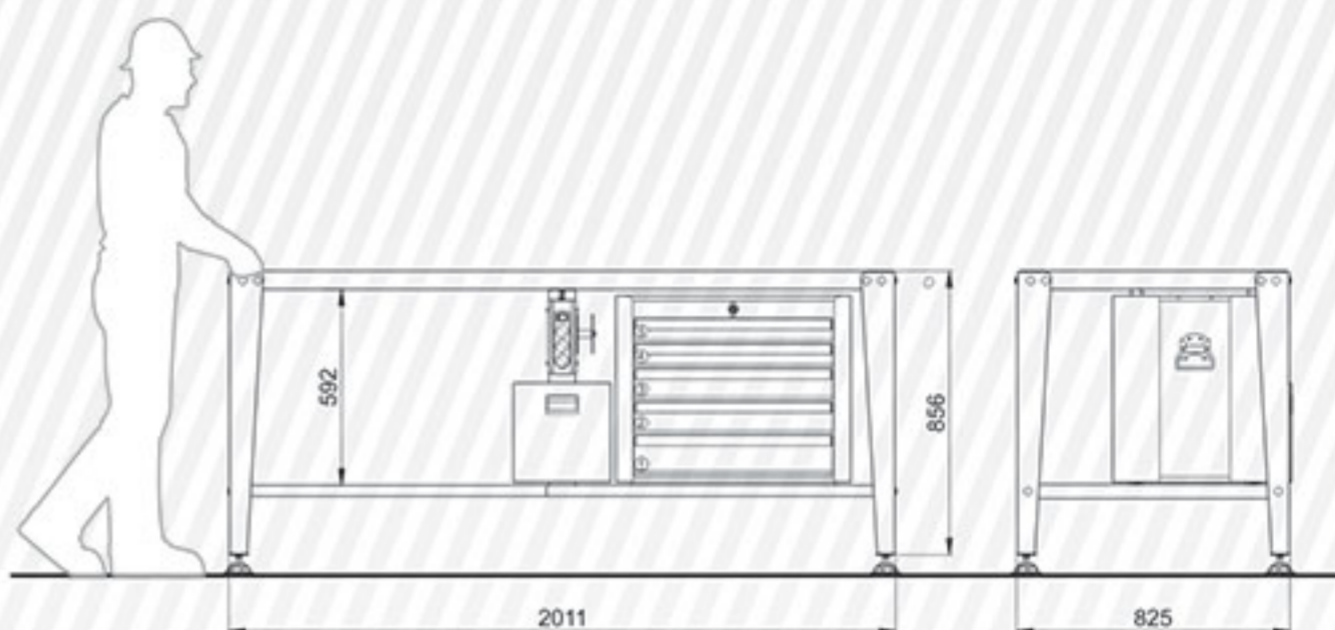

**Code 200AB**

جنس سطح رو	سایز گیره رومیزی	مدل قفل تابلو	جعبه ابزار کارگاهی	وزن (kg)	گیره نگهدارنده ابزار
فلزی	ندارد	پروانه‌ای	725M x 1	211	جدول صفحه ۱۳۱

**Code 200B**

جنس سطح رو	سایز گیره رومیزی	مدل قفل تابلو	جعبه ابزار کارگاهی	وزن (kg)	گیره نگهدارنده ابزار
فلزی	ندارد	ندارد	ندارد	163	ندارد