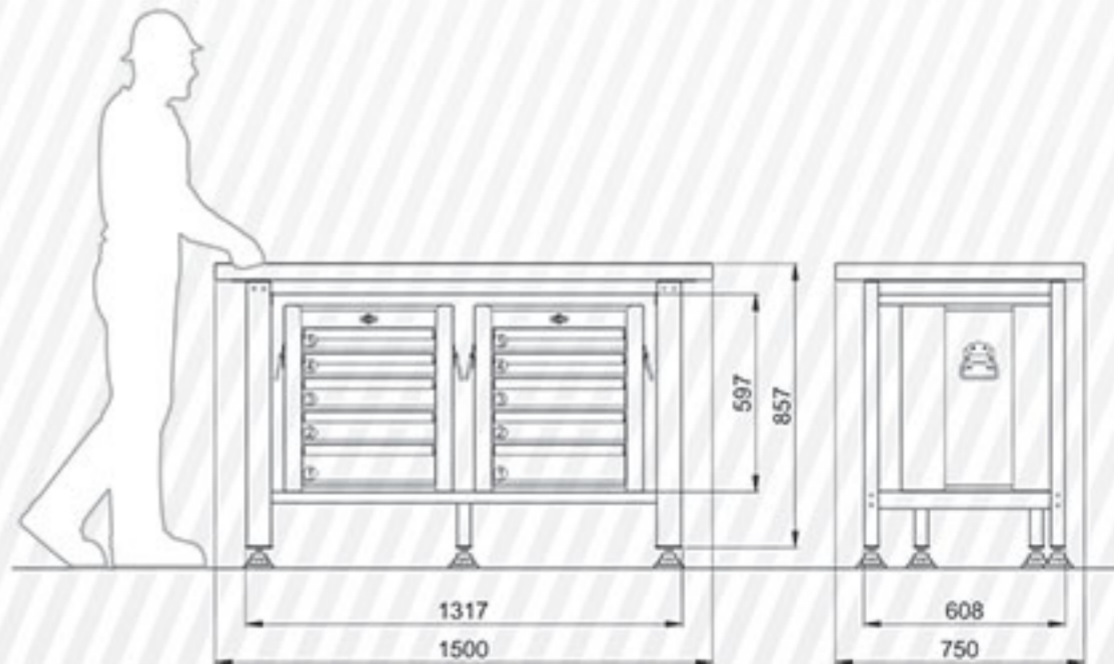

جنس سطح رو	سایز گیره رومیزی	مدل قفل تابلو	جعبه ابزار کارگاهی	وزن (kg)	گیره نگهدارنده ابزار
MDF	ندارد	ندارد	455M x 2	118	ندارد

Code T151SW

جنس سطح رو	سایز گیره رومیزی	مدل قفل تابلو	جعبه ابزار کارگاهی	وزن (kg)	گیره نگهدارنده ابزار
چوبی	ندارد	ندارد	455M x 2	123	ندارد