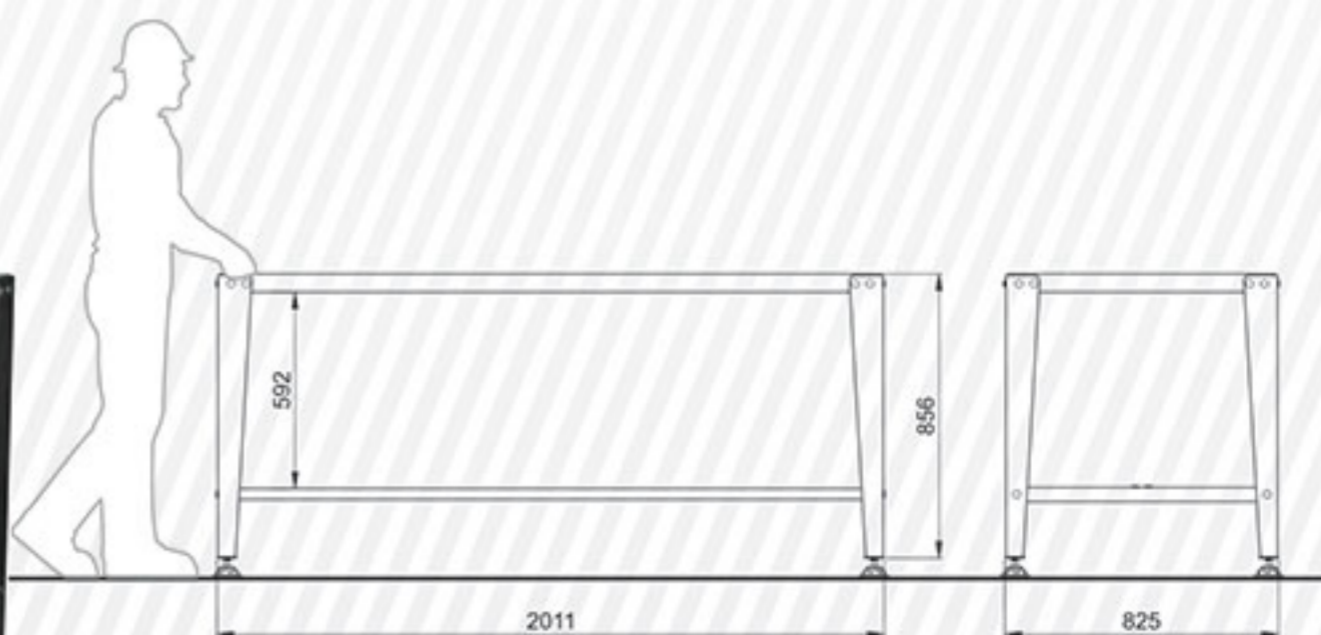

Code 200SL

گیره نگهدارنده ابزار	وزن (kg)	جعبه ابزار کارگاهی	مدل قفل تابلو	سایز گیره رومیزی	جنس سطح رو
ندارد	86	ندارد	ندارد	ندارد	استیل