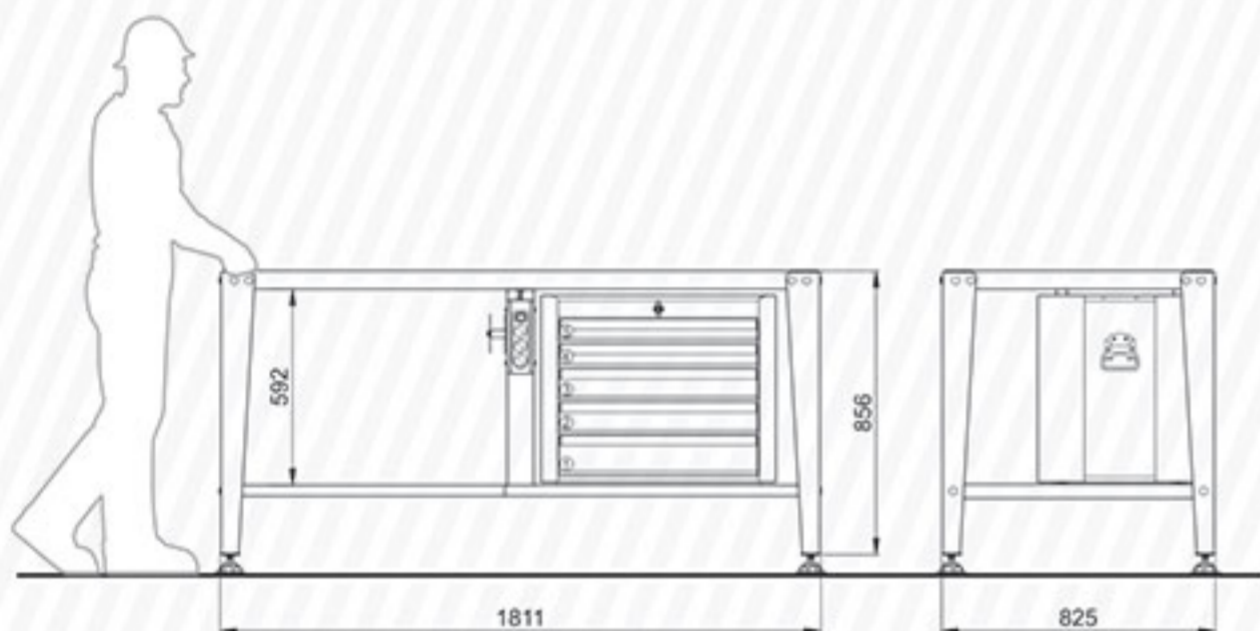

Code 180T

گیره نگهدارنده ابزار	وزن (kg)	جعبه ابزار کارگاهی	مدل قفل تابلو	سایز گیره رومیزی	جنس سطح رو
ندارد	126	725M x 1	ندارد	ندارد	فلزی