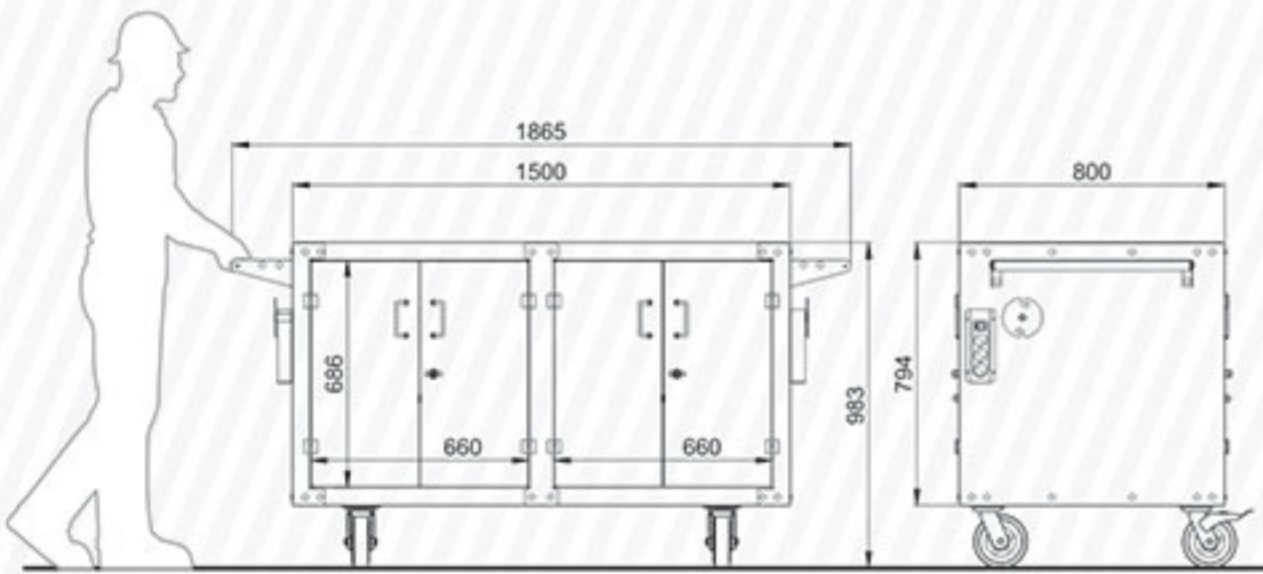

جنس سطح رو	سایز گیره رومیزی	مدل قفل تابلو	جعبه ابزار کارگاهی	وزن (kg)	گیره نگهدارنده ابزار
فلزی	100 mm	ندارد	—	112	جدول صفحه ۱۳۱

Code T150

جنس سطح رو	سایز گیره رومیزی	مدل قفل تابلو	جعبه ابزار کارگاهی	وزن (kg)	گیره نگهدارنده ابزار
فلزی	120mm	پروانه‌ای	ندارد	270	ندارد

جنس سطح رو	سایز گیره رومیزی	مدل قفل تابلو	جعبه ابزار کارگاهی	وزن (kg)	گیره نگهدارنده ابزار
فلزی	120mm	پروانه‌ای	ندارد	252	ندارد