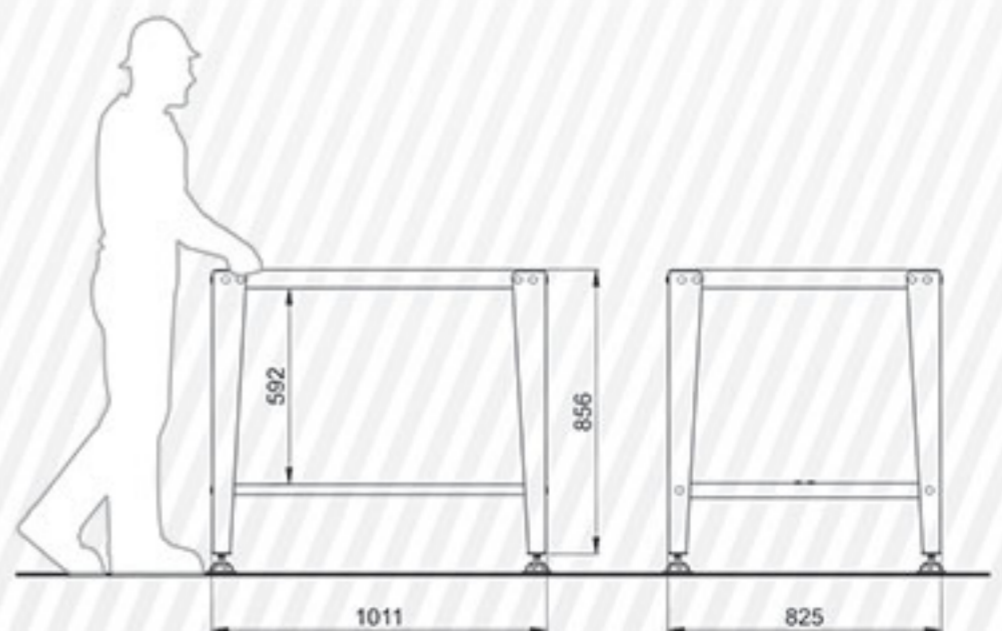

Code 100

گیره نگهدارنده ابزار	وزن (kg)	جعبه ابزار کارگاهی	مدل قفل تابلو	سایز گیره رومیزی	جنس سطح رو
ندارد	57	ندارد	ندارد	ندارد	فلزی