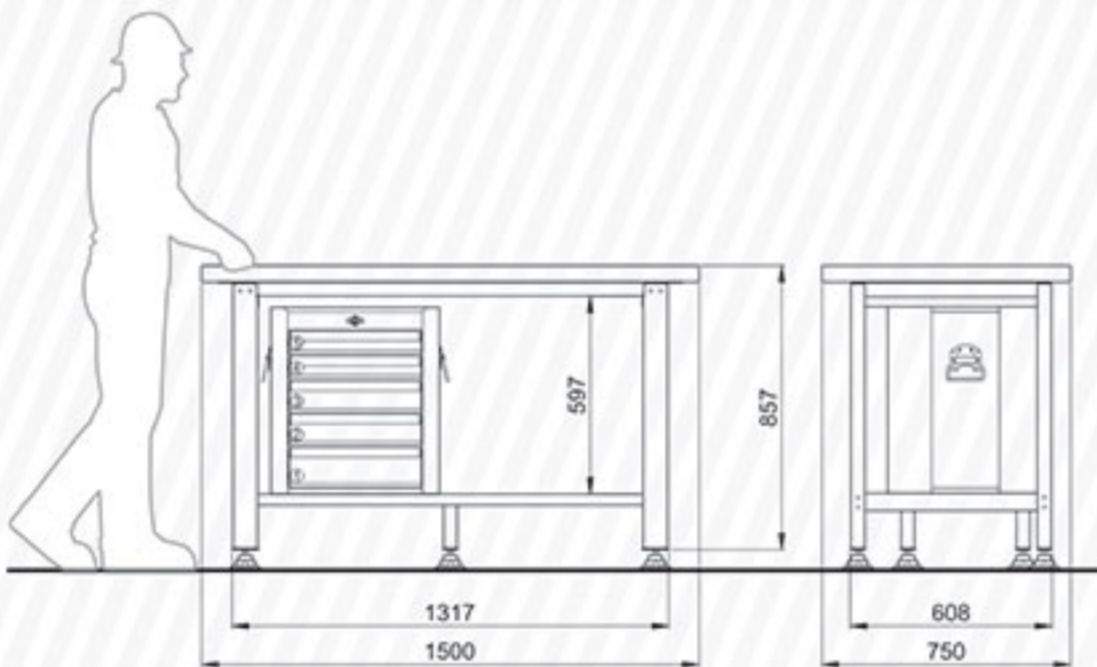

Code T151SW

جنس سطح رو	سایز گیره رومیزی	مدل قفل تابلو	جعبه ابزار کارگاهی	وزن (kg)	گیره نگهدارنده ابزار
چوبی	ندارد	ندارد	455M x 2	123	ندارد

رویبه MDF

Code T151B

جنس سطح رو	سایز گیره رومیزی	مدل قفل تابلو	جعبه ابزار کارگاهی	وزن (kg)	گیره نگهدارنده ابزار
MDF	ندارد	ندارد	455M x 1	85	ندارد