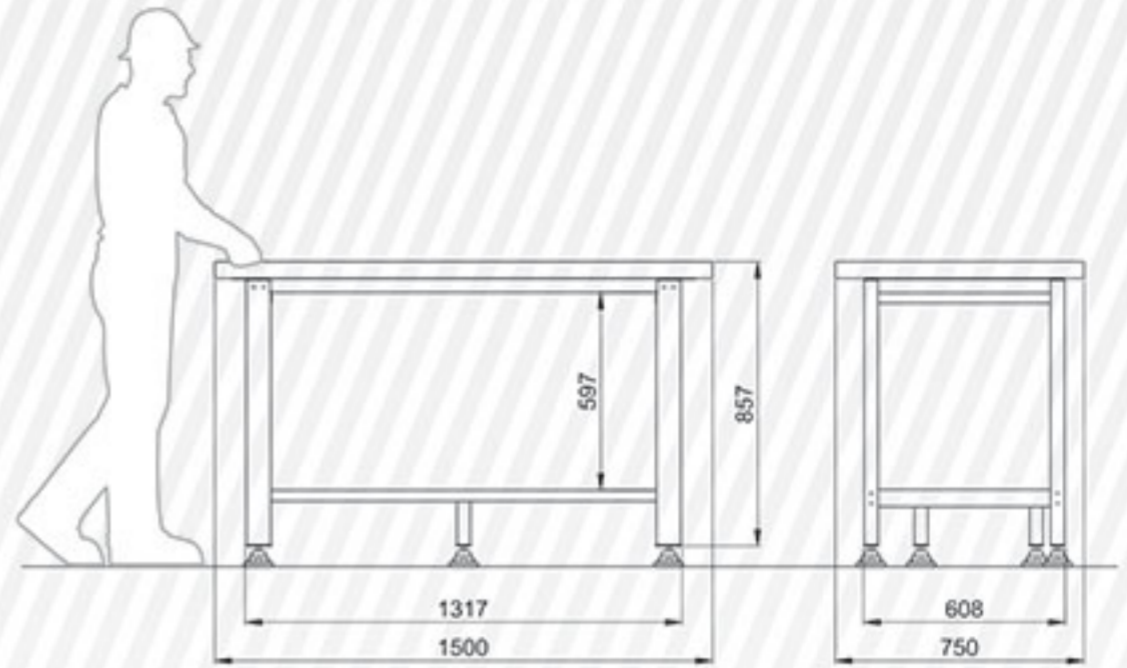

Code T151BW

جنس سطح رو	سایز گیره رومیزی	مدل قفل تابلو	جعبه ابزار کارگاهی	وزن (kg)	گیره نگهدارنده ابزار
چوبی	ندارد	ندارد	455M x 1	90	ندارد

Code T151

جنس سطح رو	سایز گیره رومیزی	مدل قفل تابلو	جعبه ابزار کارگاهی	وزن (kg)	گیره نگهدارنده ابزار
MDF	ندارد	ندارد	ندارد	52	ندارد