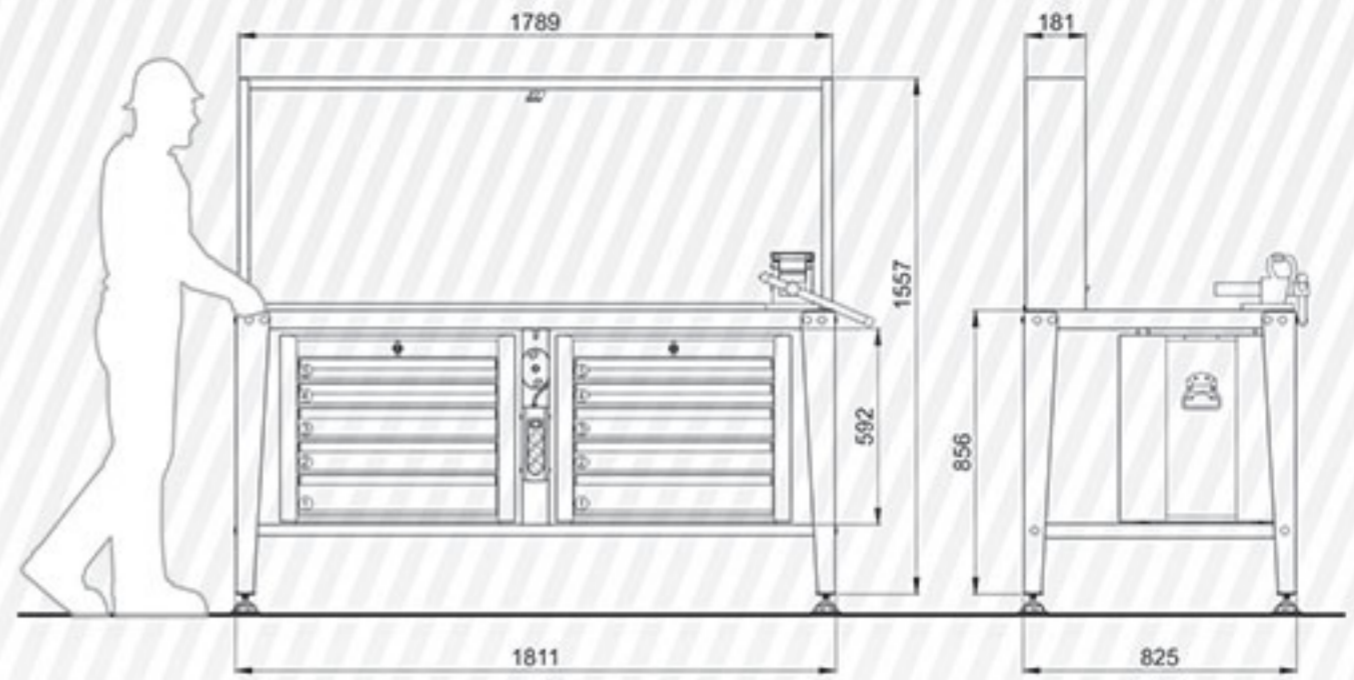

Code 180M

گیره نگهدارنده ابزار	وزن (kg)	جعبه ابزار کارگاهی	مدل قفل تابلو	سایز گیره رومیزی	جنس سطح رو
جدول صفحه ۱۳۱	220	725M x 2	ندارد	120mm	فلزی