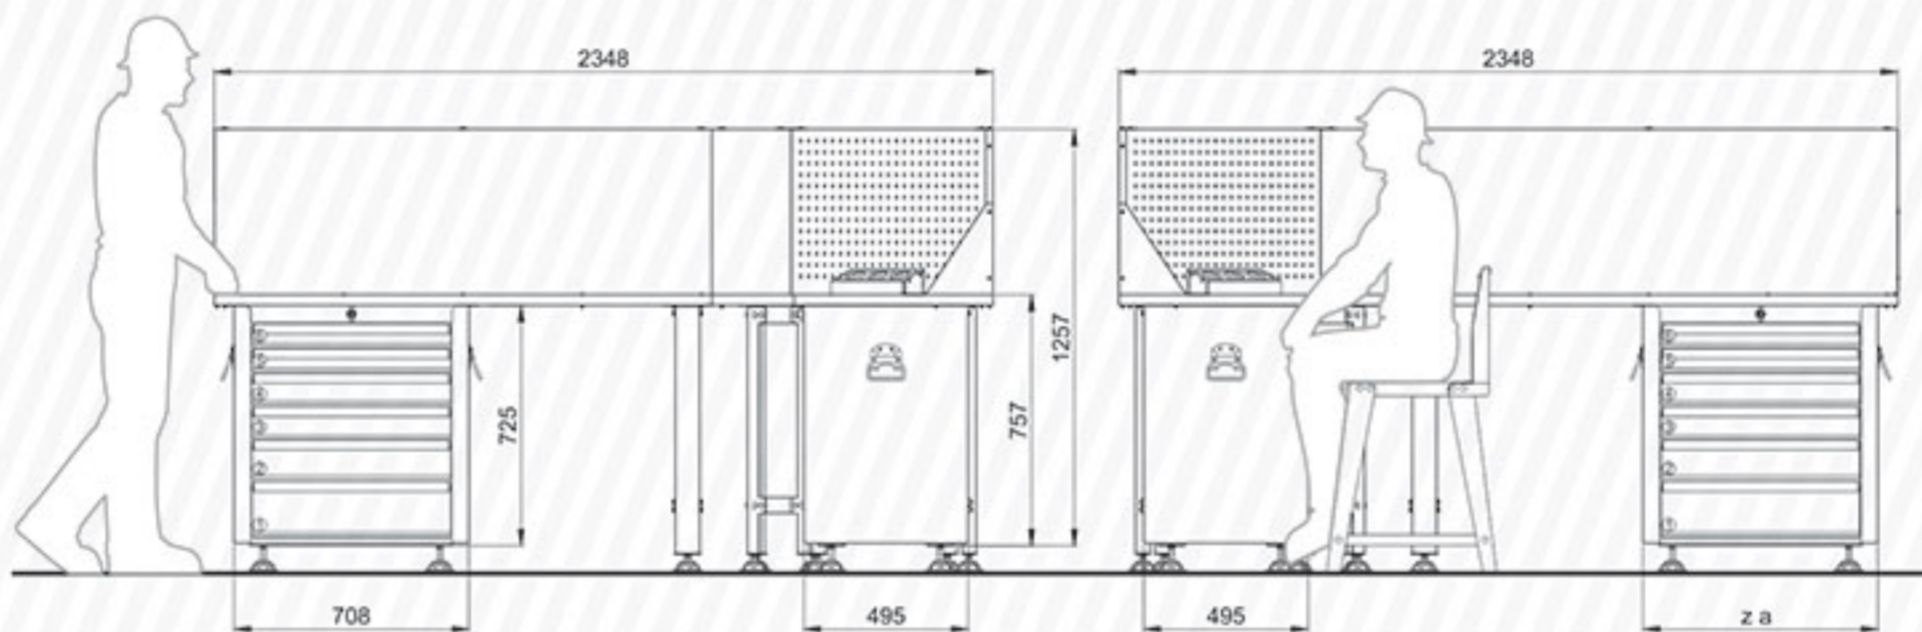

**Code T286W**

گیره نگهدارنده ابزار	وزن (kg)	جعبه ابزار کارگاهی	مدل قفل تابلو	سایز گیره رومیزی	جنس سطح رو
جدول صفحه ۱۳۲	221	725B1 x 1	پروانه‌ای	ندارد	چوبی

Code T287W

گیره نگهدارنده ابزار	وزن (kg)	جعبه ابزار کارگاهی	مدل قفل تابلو	سایز گیره رومیزی	جنس سطح رو
جدول صفحه ۱۳۲	165	ندارد	پروانه‌ای	ندارد	چوبی