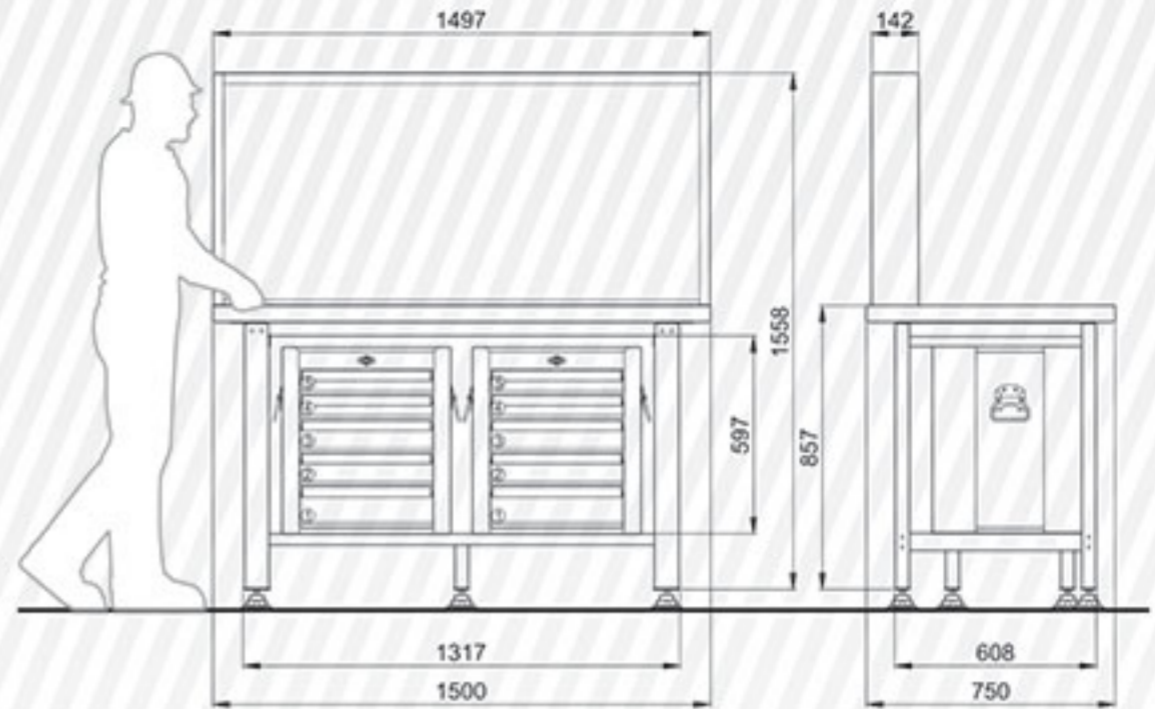

رویه چوبی

Code T150W

جنس سطح رو	سایز گیره رومیزی	مدل قفل تابلو	جعبه ابزار کارگاهی	وزن (kg)	گیره نگهدارنده ابزار
چوبی	ندارد	زبانهای	584M x 1	139	جدول صفحه ۱۳۲

Code T151E

جنس سطح رو	سایز گیره رومیزی	مدل قفل تابلو	جعبه ابزار کارگاهی	وزن (kg)	گیره نگهدارنده ابزار
MDF	ندارد	ندارد	455M x 2	149	جدول صفحه ۱۳۲