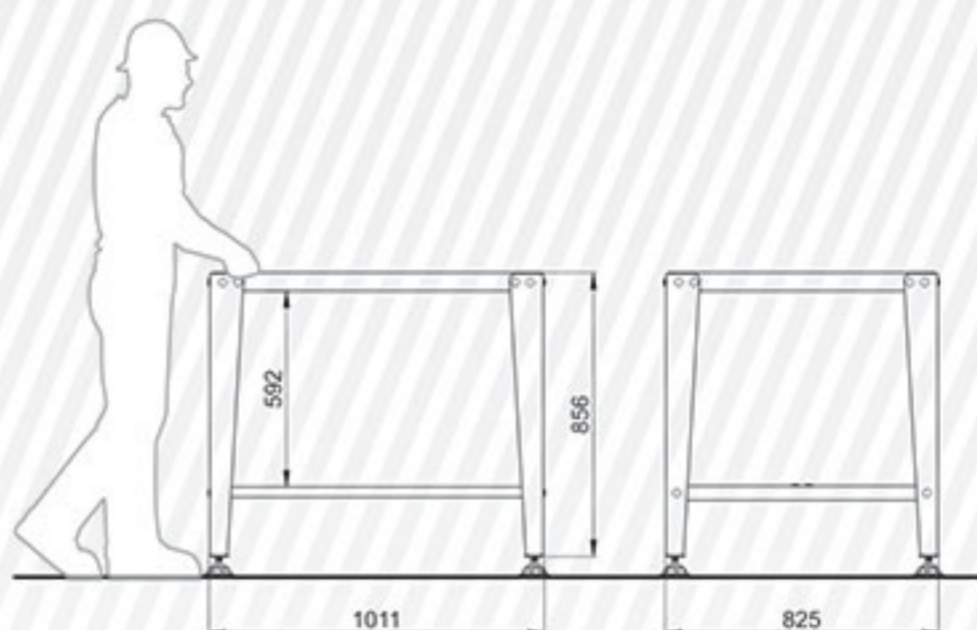

Code 100SL

گیره نگهدارنده ابزار	وزن (kg)	جعبه ابزار کارگاهی	مدل قفل تابلو	سایز گیره رومیزی	جنس سطح رو
ندارد	57	ندارد	ندارد	ندارد	استیل