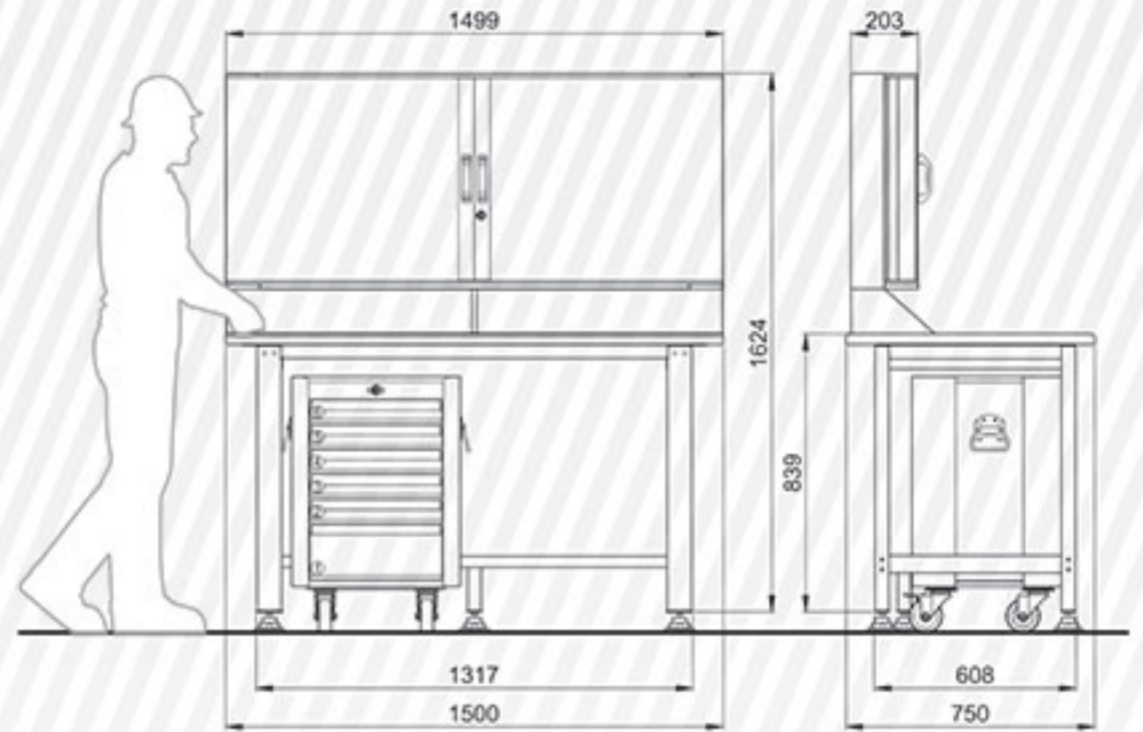

با سه راهی و سیم جمع کن

Code T203

جنس سطح رو	سایز گیره رومیزی	مدل قفل تابلو	جعبه ابزار کارگاهی	وزن (kg)	گیره نگهدارنده ابزار
فلزی	120mm	پروانه‌ای	ندارد	252	ندارد

کرکره پلاستیکی

Code T150S

جنس سطح رو	سایز گیره رومیزی	مدل قفل تابلو	جعبه ابزار کارگاهی	وزن (kg)	گیره نگهدارنده ابزار
MDF	ندارد	زبانهای	584M x 1	134	جدول صفحه ۱۳۲