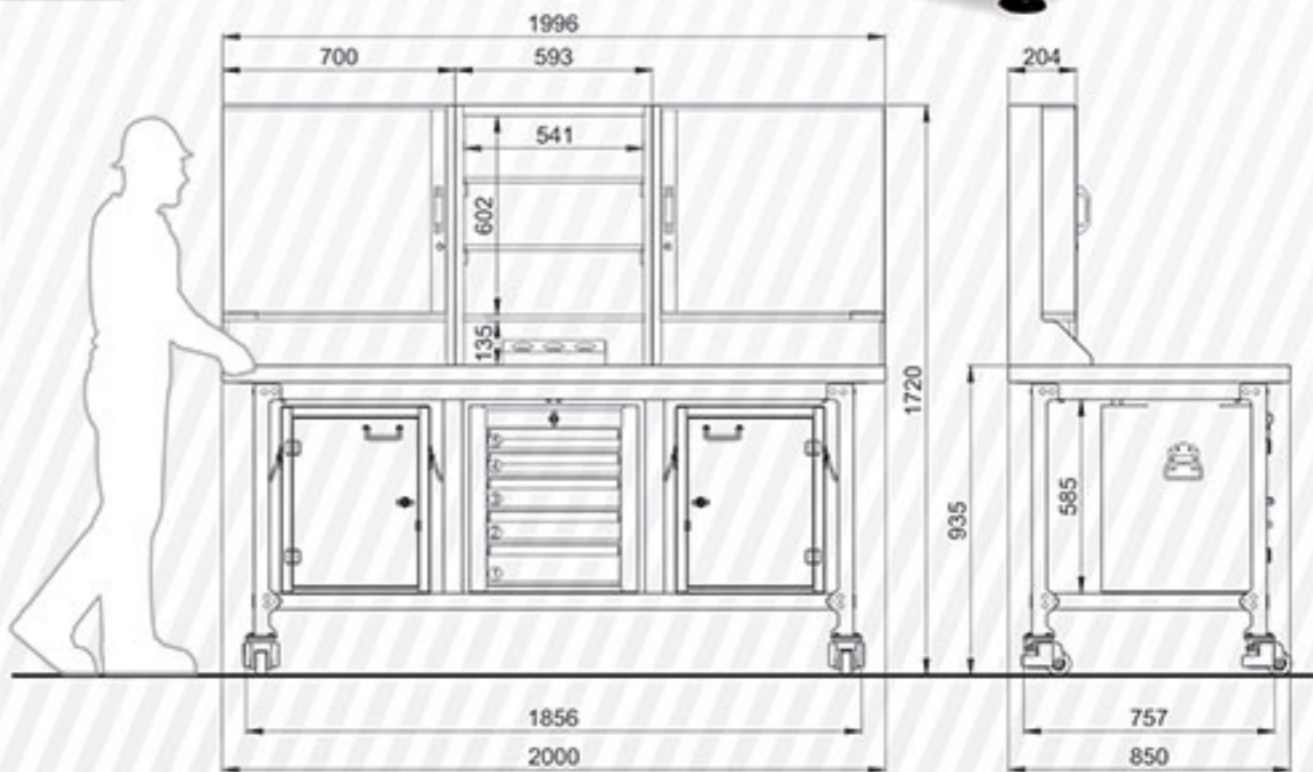

Code T153EW

جنس سطح رو	سایز گیره رومیزی	مدل قفل تابلو	جعبه ابزار کارگاهی	وزن (kg)	گیره نگهدارنده ابزار
چوبی	100mm	ندارد	584M x 2	198	جدول صفحه ۱۳۲

Code T180W

جنس سطح رو	سایز گیره رومیزی	مدل قفل تابلو	جعبه ابزار کارگاهی	وزن (kg)	گیره نگهدارنده ابزار
چوبی	ندارد	زبانهای	—	245	جدول صفحه ۱۳۲