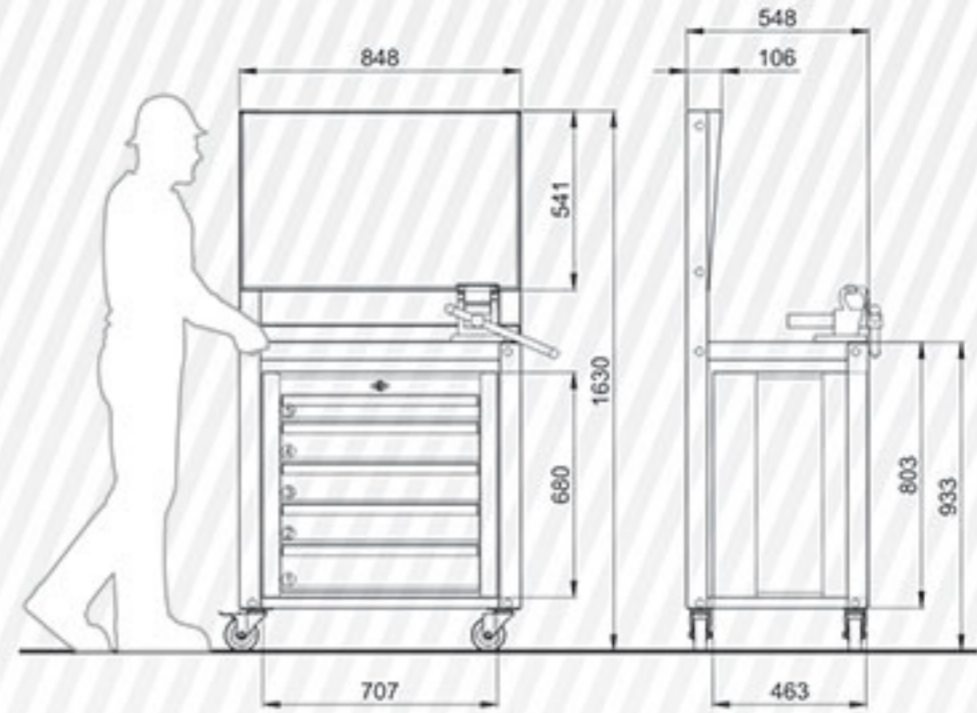

Code 180SL

گیره نگهدارنده ابزار	وزن (kg)	جعبه ابزار کارگاهی	مدل قفل تابلو	سایز گیره رومیزی	جنس سطح رو
ندارد	81	ندارد	ندارد	ندارد	استیل

Code 200SL

گیره نگهدارنده ابزار	وزن (kg)	جعبه ابزار کارگاهی	مدل قفل تابلو	سایز گیره رومیزی	جنس سطح رو
ندارد	86	ندارد	ندارد	ندارد	استیل