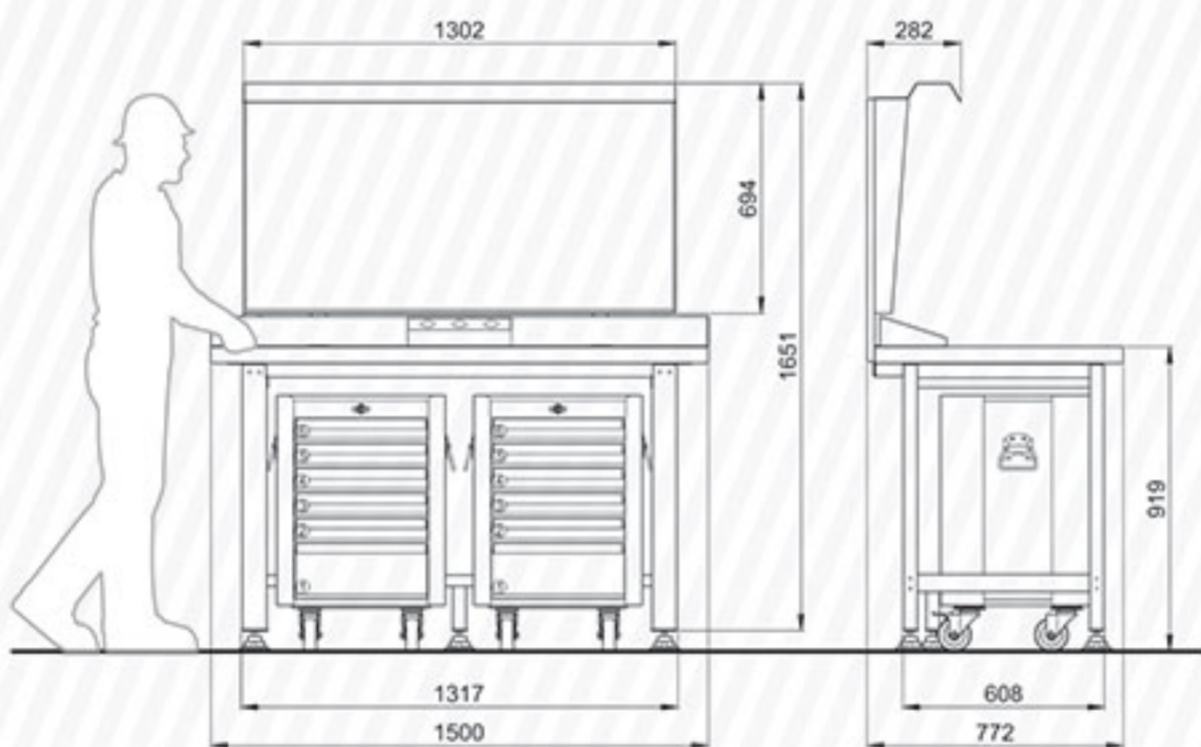

Code T153E

جنس سطح رو	سایز گیره رومیزی	مدل قفل تابلو	جعبه ابزار کارگاهی	وزن (kg)	گیره نگهدارنده ابزار
MDF	100mm	ندارد	584M x 2	193	جدول صفحه ۱۳۲