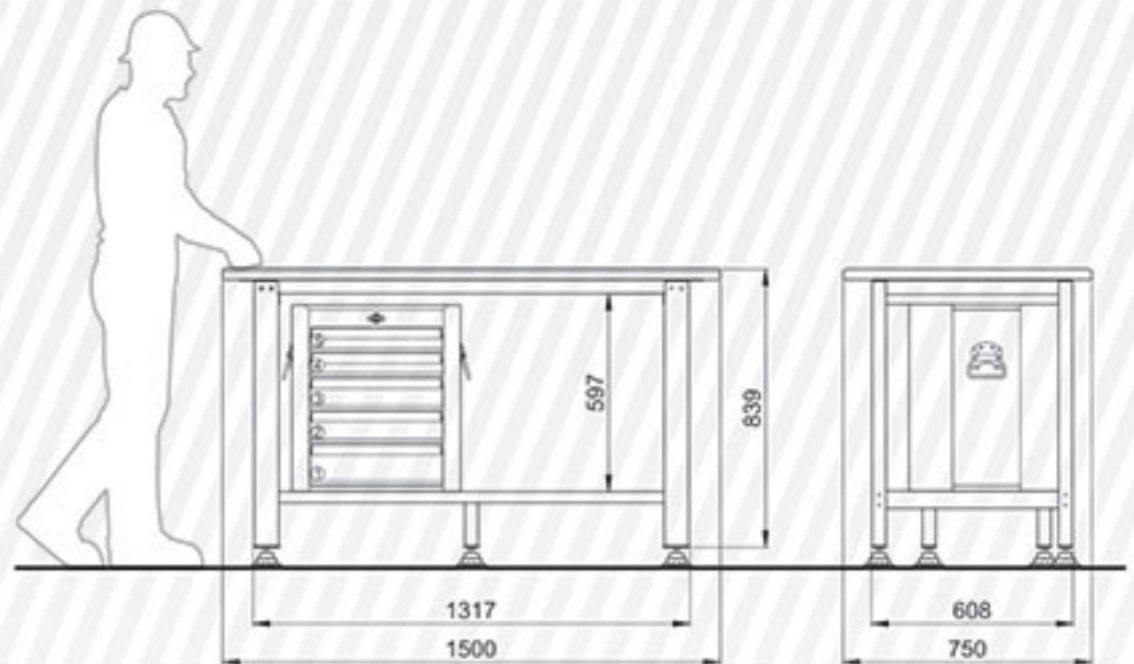

Code T151SW

جنس سطح رو	سایز گیره رومیزی	مدل قفل تابلو	جعبه ابزار کارگاهی	وزن (kg)	گیره نگهدارنده ابزار
چوبی	ندارد	ندارد	455M x 2	123	ندارد

رویبه MDF

Code T151B

جنس سطح رو	سایز گیره رومیزی	مدل قفل تابلو	جعبه ابزار کارگاهی	وزن (kg)	گیره نگهدارنده ابزار
MDF	ندارد	ندارد	455M x 1	85	ندارد