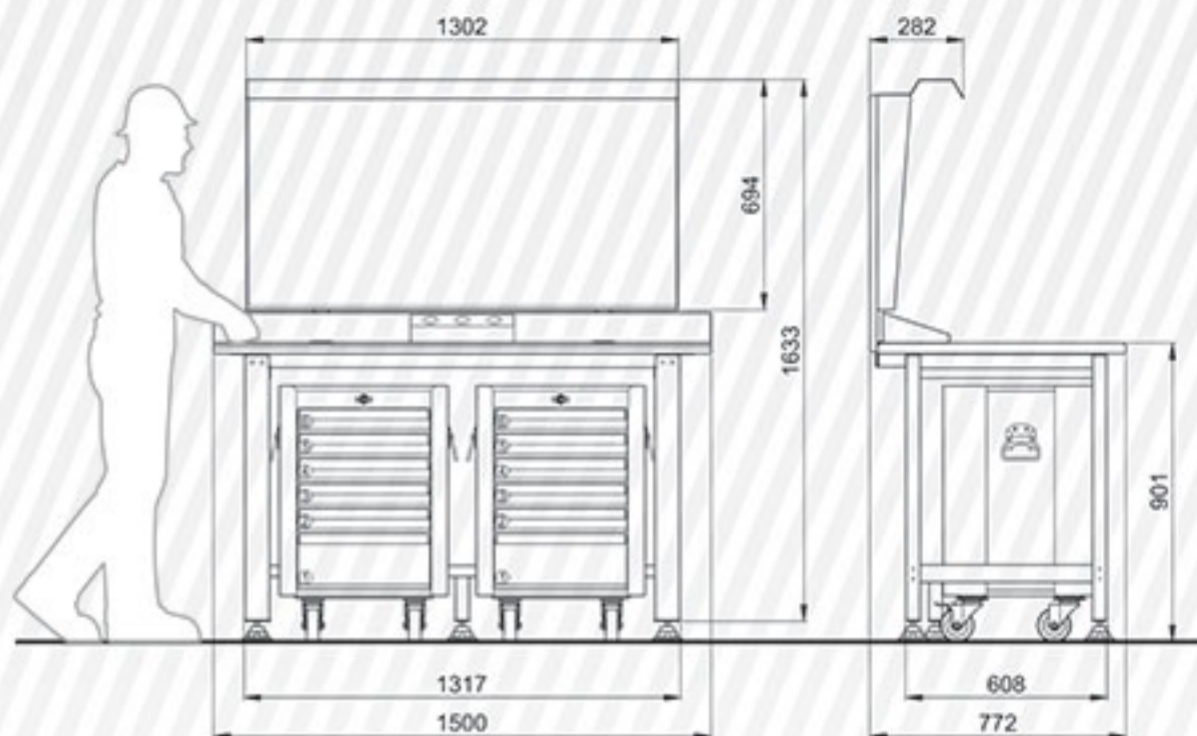

Code T153E

جنس سطح رو	سایز گیره رومیزی	مدل قفل تابلو	جعبه ابزار کارگاهی	وزن (kg)	گیره نگهدارنده ابزار
MDF	100mm	ندارد	584M x 2	193	جدول صفحه ۱۳۲

Code T153EW

جنس سطح رو	سایز گیره رومیزی	مدل قفل تابلو	جعبه ابزار کارگاهی	وزن (kg)	گیره نگهدارنده ابزار
چوبی	100mm	ندارد	584M x 2	198	جدول صفحه ۱۳۲

Code T180W

جنس سطح رو	سایز گیره رومیزی	مدل قفل تابلو	جعبه ابزار کارگاهی	وزن (kg)	گیره نگهدارنده ابزار
چوبی	ندارد	زبانهای	—	245	جدول صفحه ۱۳۲