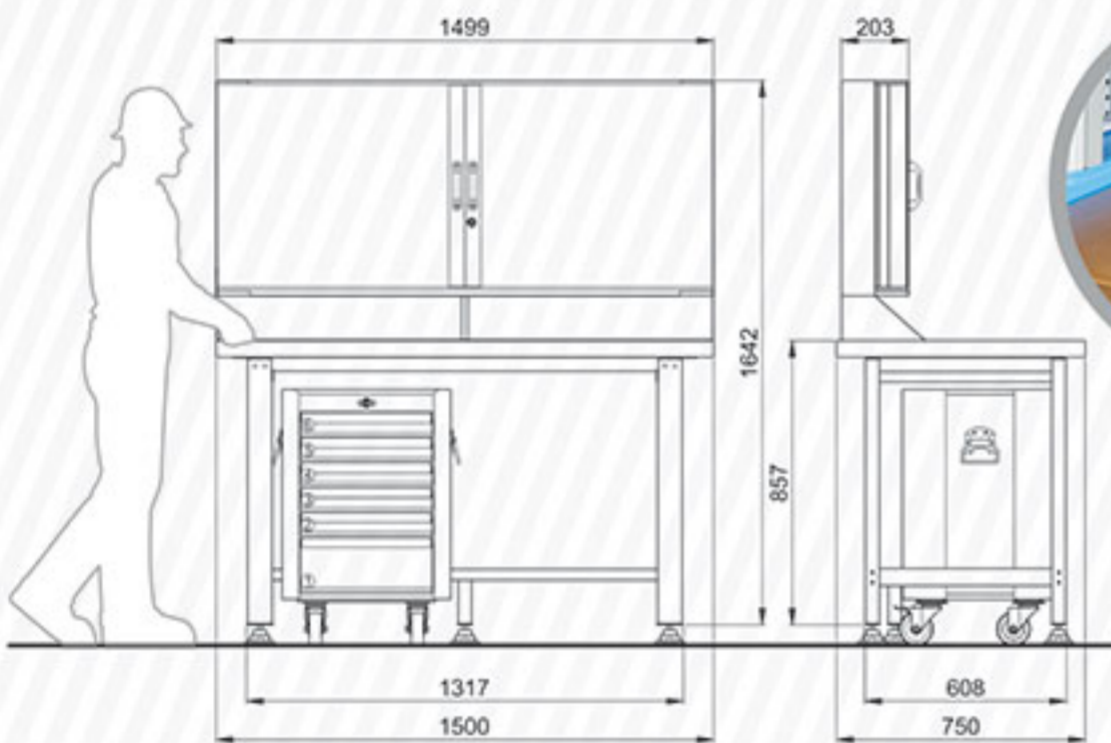

با سه راهی و سیم جمع کن

Code T203

جنس سطح رو	سایز گیره رومیزی	مدل قفل تابلو	جعبه ابزار کارگاهی	وزن (kg)	گیره نگهدارنده ابزار
فلزی	120mm	پروانه‌ای	ندارد	252	ندارد

کرکره پلاستیکی

Code T150S

جنس سطح رو	سایز گیره رومیزی	مدل قفل تابلو	جعبه ابزار کارگاهی	وزن (kg)	گیره نگهدارنده ابزار
MDF	ندارد	زبانهای	584M x 1	134	جدول صفحه ۱۳۲