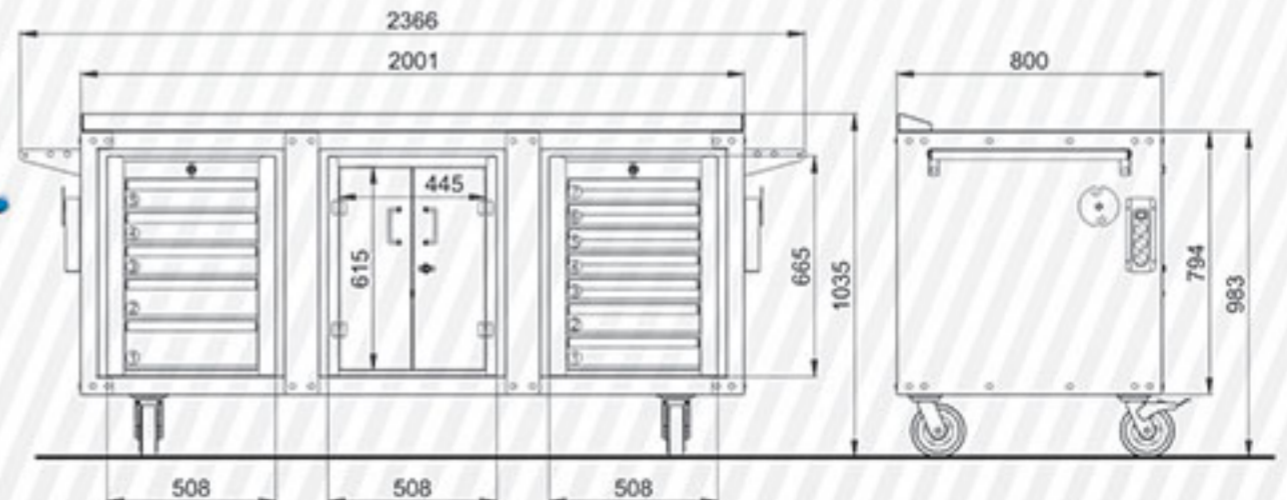

Code T203

جنس سطح رو	سایز گیره رومیزی	مدل قفل تابلو	جعبه ابزار کارگاهی	وزن (kg)	گیره نگهدارنده ابزار
فلزی	120mm	پروانه‌ای	ندارد	252	ندارد