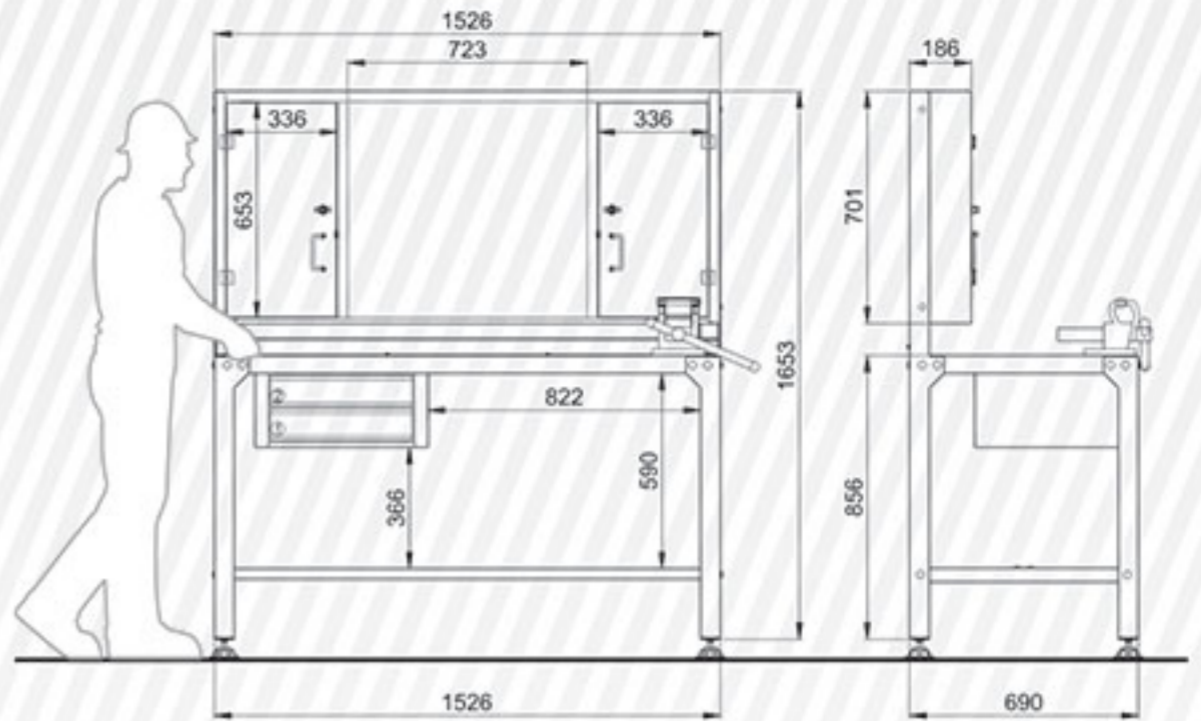

Code T540B

گیره نگهدارنده ابزار	وزن (kg)	جعبه ابزار کارگاهی	مدل قفل تابلو	سایز گیره رومیزی	جنس سطح رو
جدول صفحه ۱۳۱	119.5	ندارد	پروانه‌ای	100mm	فلزی

Code T520

گیره نگهدارنده ابزار	وزن (kg)	جعبه ابزار کارگاهی	مدل قفل تابلو	سایز گیره رومیزی	جنس سطح رو
ندارد	58	ندارد	ندارد	ندارد	فلزی

Code T520B

جنس سطح رو	سایز گیره رومیزی	مدل قفل تابلو	جعبه ابزار کارگاهی	وزن (kg)	گیره نگهدارنده ابزار
فلزی	100mm	پروانه‌ای	ندارد	113.5	جدول صفحه ۱۳۱

Code T500

جنس سطح رو	سایز گیره رومیزی	مدل قفل تابلو	جعبه ابزار کارگاهی	وزن (kg)	گیره نگهدارنده ابزار
فلزی	ندارد	ندارد	ندارد	40	ندارد