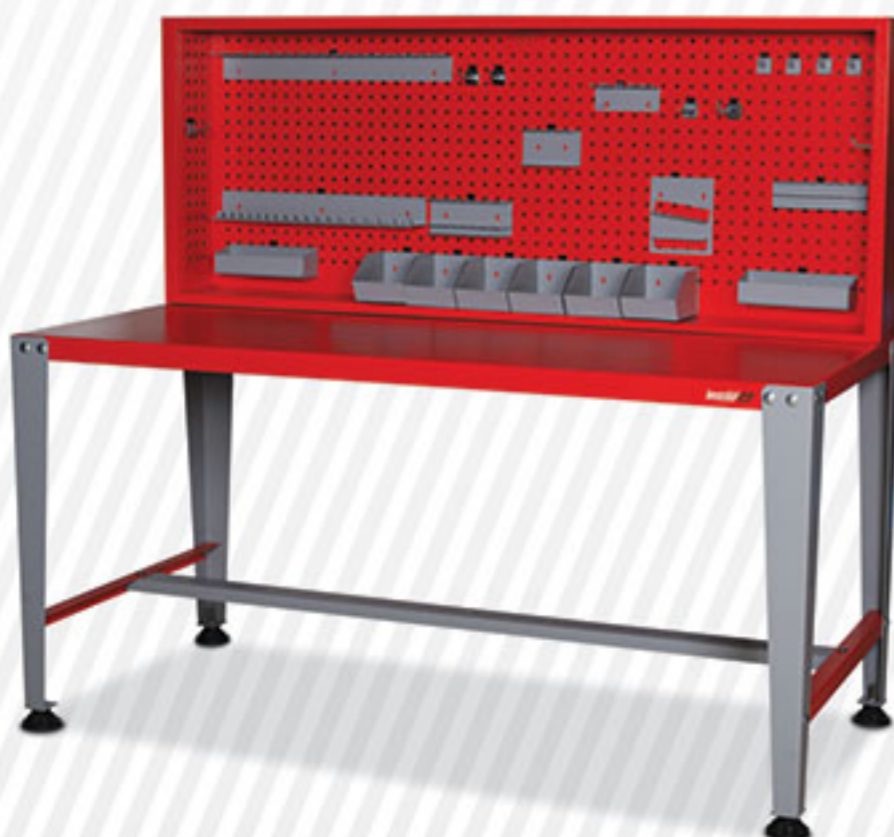

Code 180B

گیره نگهدارنده ابزار	وزن (kg)	جعبه ابزار کارگاهی	مدل قفل تابلو	سایز گیره رومیزی	جنس سطح رو
جدول صفحه ۱۳۱	130	ندارد	ندارد	ندارد	فلزی