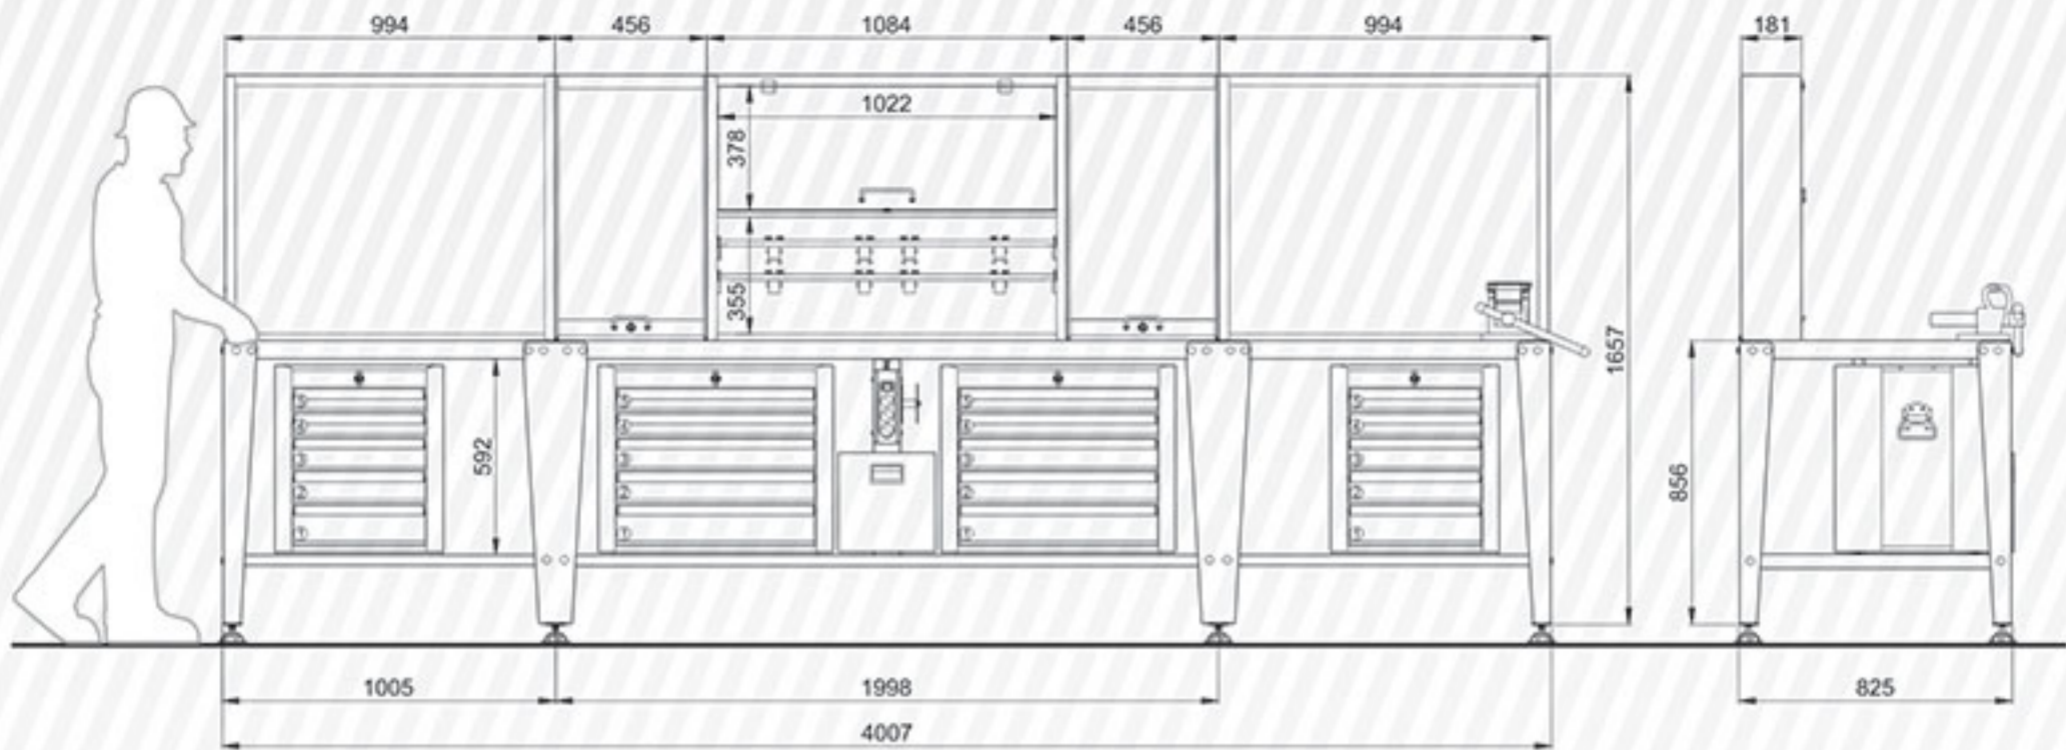

Code T400S

گیره نگهدارنده ابزار	وزن (kg)	جعبه ابزار کارگاهی	مدل قفل تابلو	سایز گیره رومیزی	جنس سطح رو
جدول صفحه ۱۳۱	450	455M x 2 725M x 2	زبانهای	120 mm	فلزی