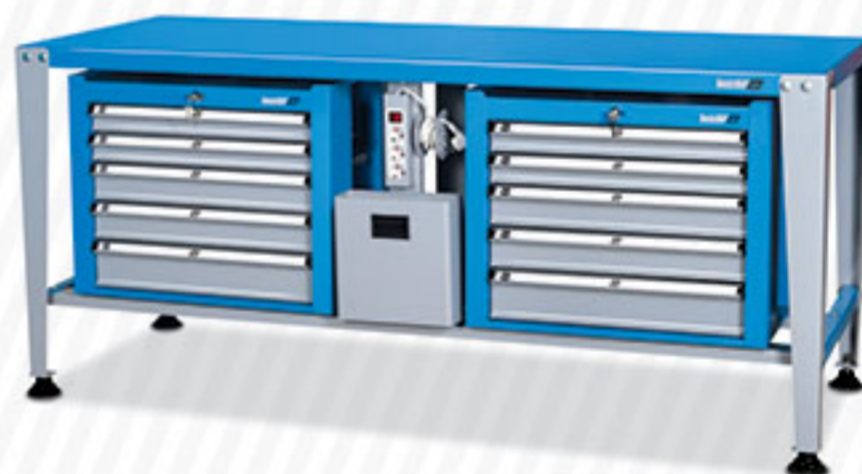

Code 200

گیره نگهدارنده ابزار	وزن (kg)	جعبه ابزار کارگاهی	مدل قفل تابلو	سایز گیره رومیزی	جنس سطح رو
ندارد	86	ندارد	ندارد	ندارد	فلزی