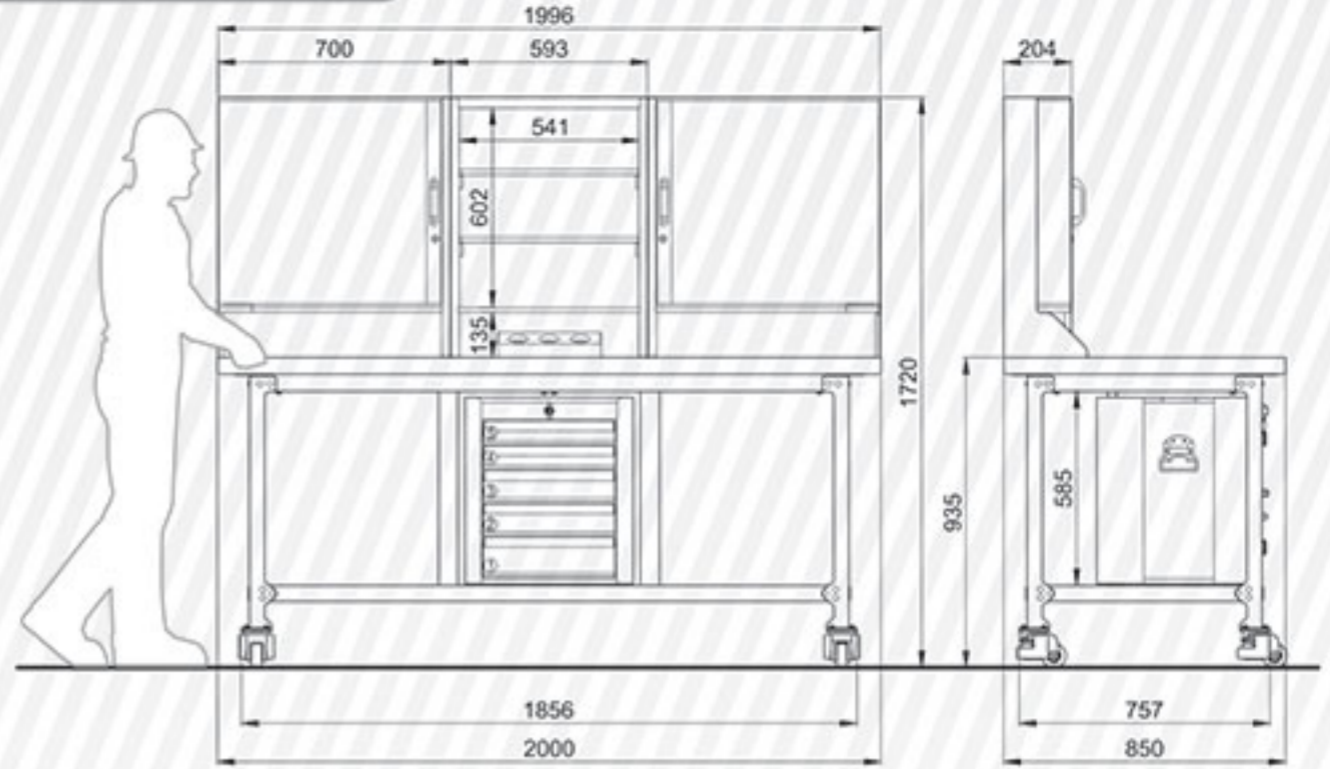

Code T181W

گیره نگهدارنده ابزار	وزن (kg)	جعبه ابزار کارگاهی	مدل قفل تابلو	سایز گیره رومیزی	جنس سطح رو
جدول صفحه ۱۳۲	197	—	زبانهای	ندارد	چوبی