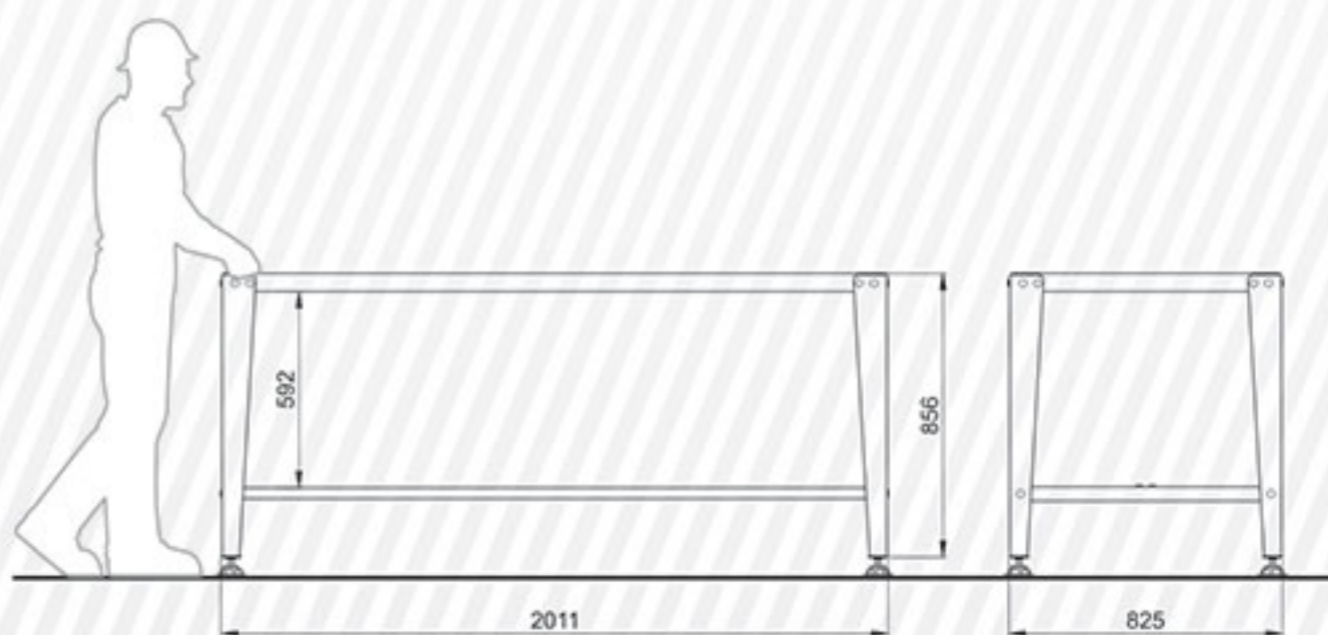

Code 200

گیره نگهدارنده ابزار	وزن (kg)	جعبه ابزار کارگاهی	مدل قفل تابلو	سایز گیره رومیزی	جنس سطح رو
ندارد	86	ندارد	ندارد	ندارد	فلزی