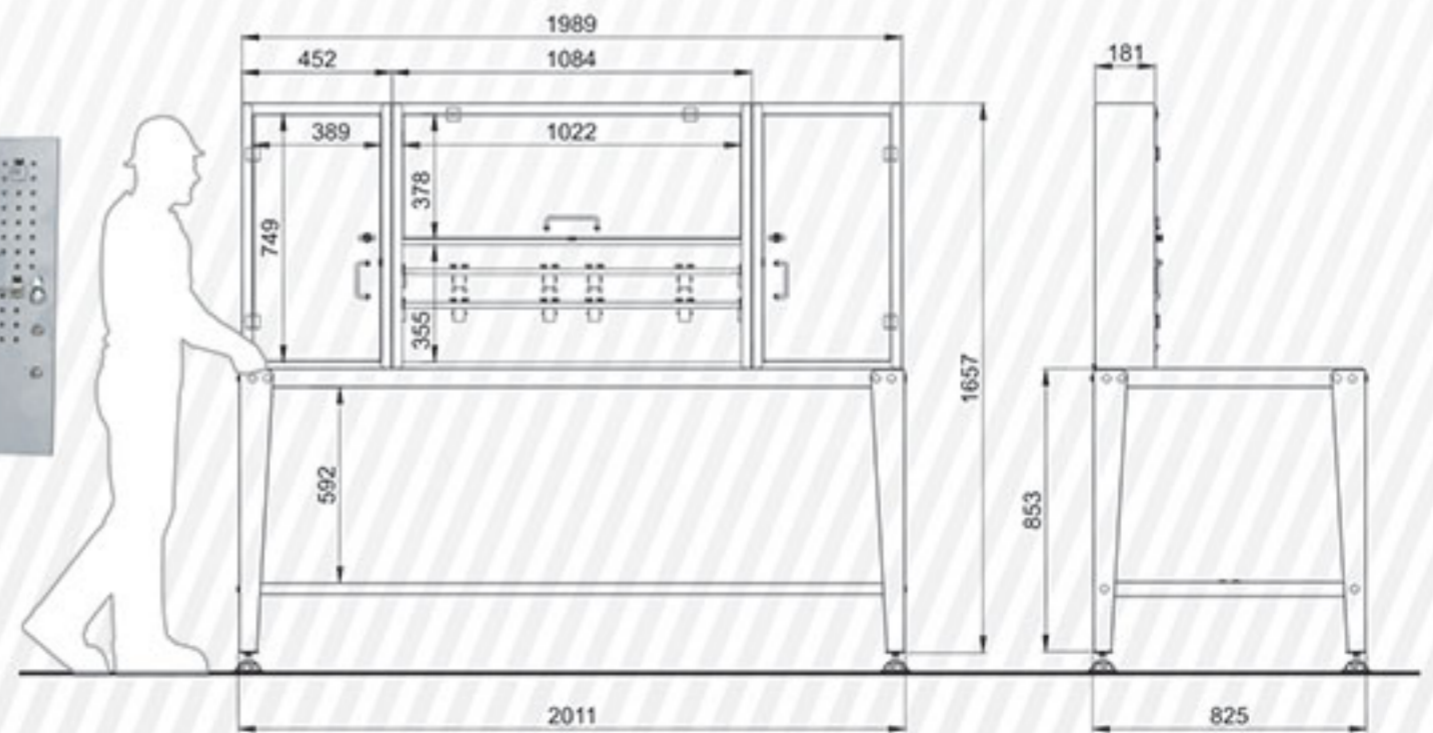

Code 200B

جنس سطح رو	سایز گیره رومیزی	مدل قفل تابلو	جعبه ابزار کارگاهی	وزن (kg)	گیره نگهدارنده ابزار
فلزی	ندارد	ندارد	ندارد	163	ندارد