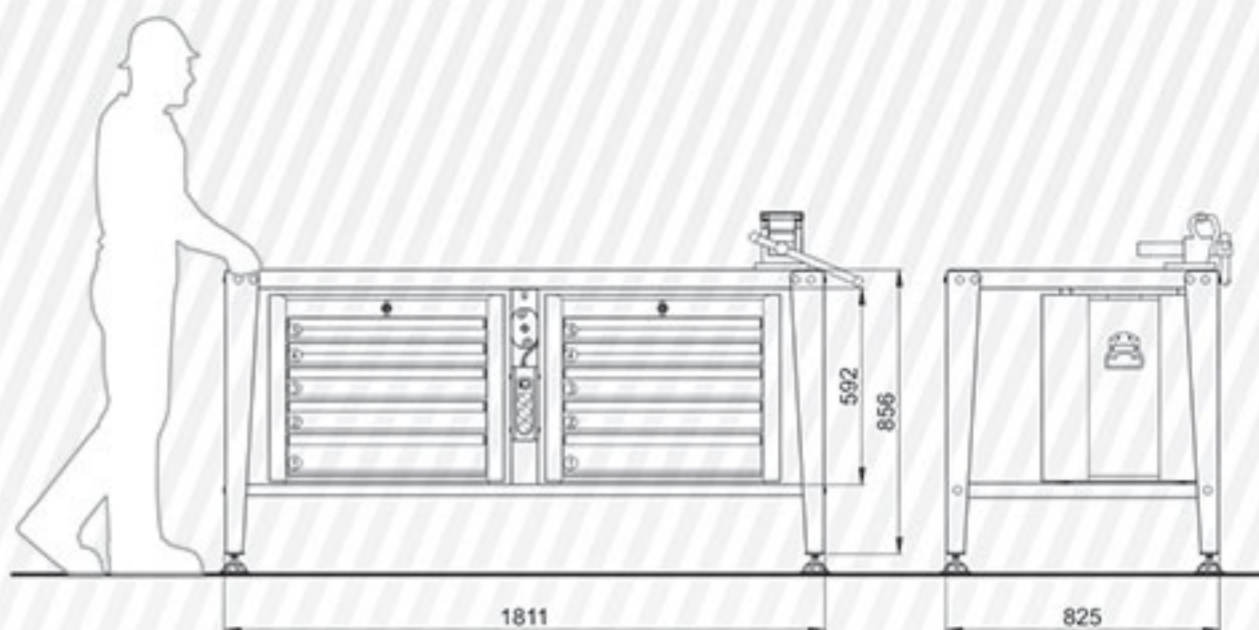

Code 180H

گیره نگهدارنده ابزار	وزن (kg)	جعبه ابزار کارگاهی	مدل قفل تابلو	سایز گیره رومیزی	جنس سطح رو
جدول صفحه ۱۳۱	175	725M x 1	ندارد	ندارد	فلزی

Code 180B

گیره نگهدارنده ابزار	وزن (kg)	جعبه ابزار کارگاهی	مدل قفل تابلو	سایز گیره رومیزی	جنس سطح رو
جدول صفحه ۱۳۱	130	ندارد	ندارد	ندارد	فلزی