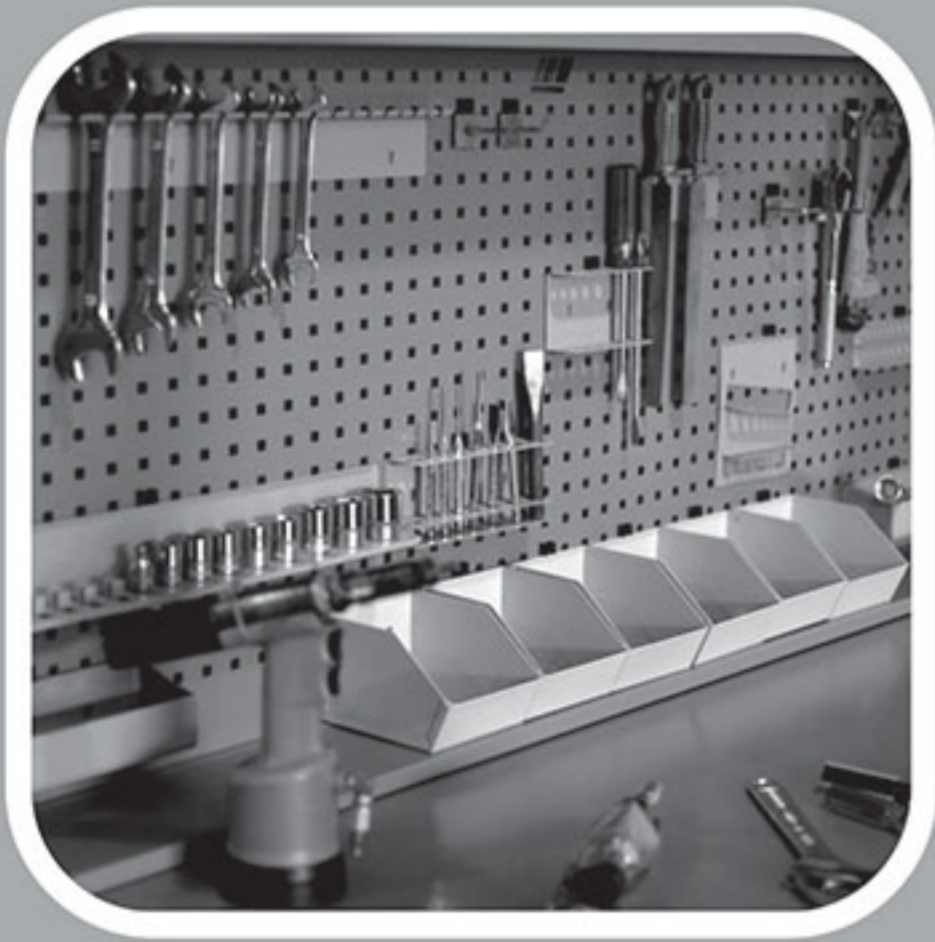

تتاسر

۱۳۹۲-۱۳۹۳  
2013-2014

بیاییم با تولید بهتر، **ایرانی** آبادتر بسازیم

میز کارهای حرفه‌ای

[www.shahrokhtools.com](http://www.shahrokhtools.com)

کلیه میزها قابلیت جداسازی دارند

Code T540

گیره نگهدارنده ابزار	وزن (kg)	جعبه ابزار کارگاهی	مدل قفل تابلو	سایز گیره رومیزی	جنس سطح رو
ندارد	68	ندارد	ندارد	ندارد	فلزی