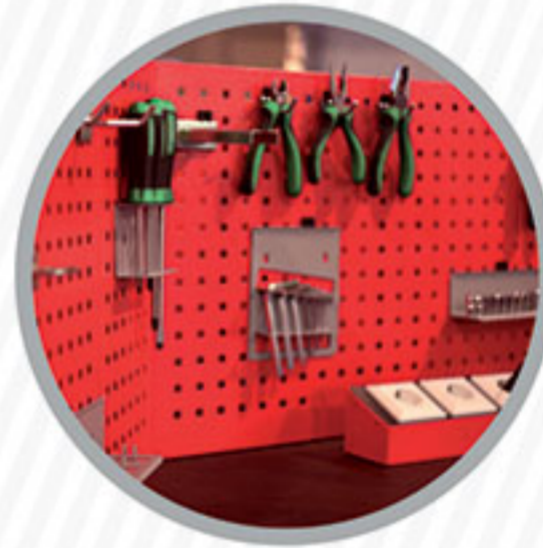

Code T1S

گیره نگهدارنده ابزار	وزن (kg)	جعبه ابزار کارگاهی	مدل قفل تابلو	سایز گیره رومیزی	جنس سطح رو
جدول صفحه ۱۳۲	220	—	پروانه‌ای	ندارد	MDF

Code T4S

جنس سطح رو	سایز گیره رومیزی	مدل قفل تابلو	جعبه ابزار کارگاهی	وزن (kg)	گیره نگهدارنده ابزار
MDF	ندارد	پروانه‌ای	—	880	جدول صفحه ۱۳۱