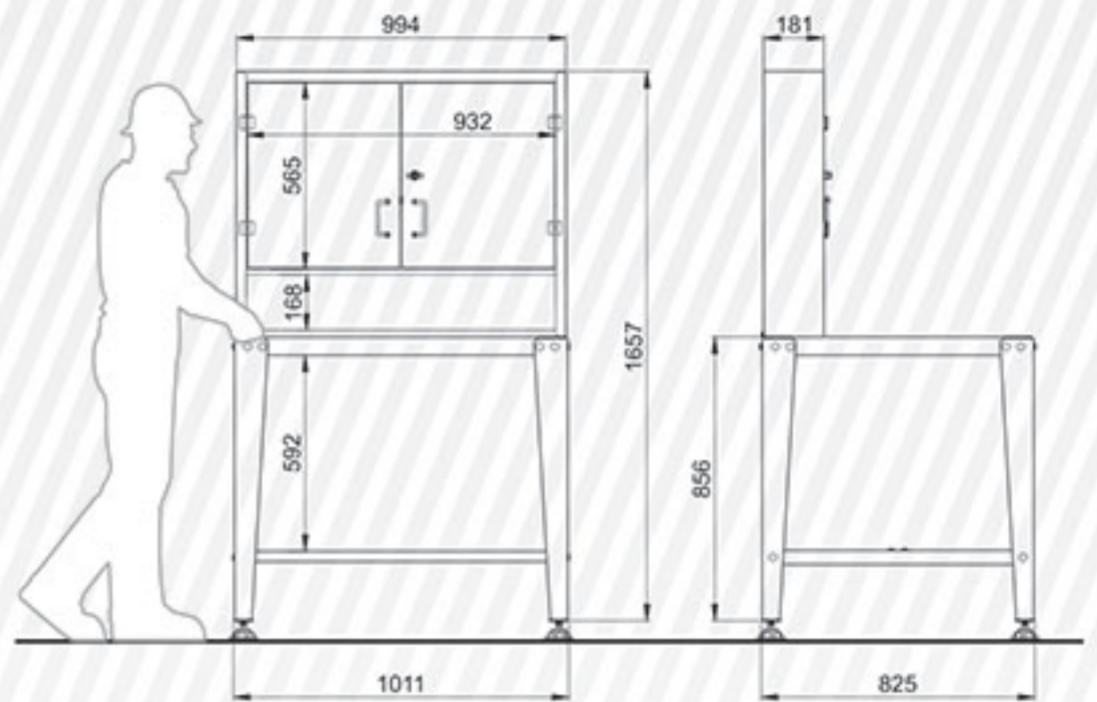

Code MT101B

گیره نگهدارنده ابزار	وزن (kg)	جعبه ابزار کارگاهی	مدل قفل تابلو	سایز گیره رومیزی	جنس سطح رو
جدول صفحه ۱۳۱	75	ندارد	ندارد	ندارد	فلزی

Code MT100

گیره نگهدارنده ابزار	وزن (kg)	جعبه ابزار کارگاهی	مدل قفل تابلو	سایز گیره رومیزی	جنس سطح رو
جدول صفحه ۱۳۱	123	455M x 1	پروانه‌ای	100 mm	فلزی