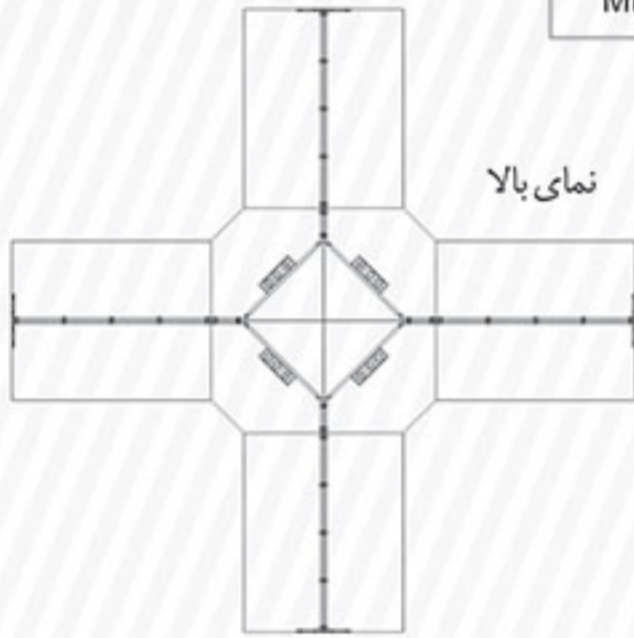

Code T1S

گیره نگهدارنده ابزار	وزن (kg)	جعبه ابزار کارگاهی	مدل قفل تابلو	سایز گیره رومیزی	جنس سطح رو
جدول صفحه ۱۳۲	220	—	پروانه‌ای	ندارد	MDF

Code T4S

جنس سطح رو	سایز گیره رومیزی	مدل قفل تابلو	جعبه ابزار کارگاهی	وزن (kg)	گیره نگهدارنده ابزار
MDF	ندارد	پروانه‌ای	—	880	جدول صفحه ۱۳۱