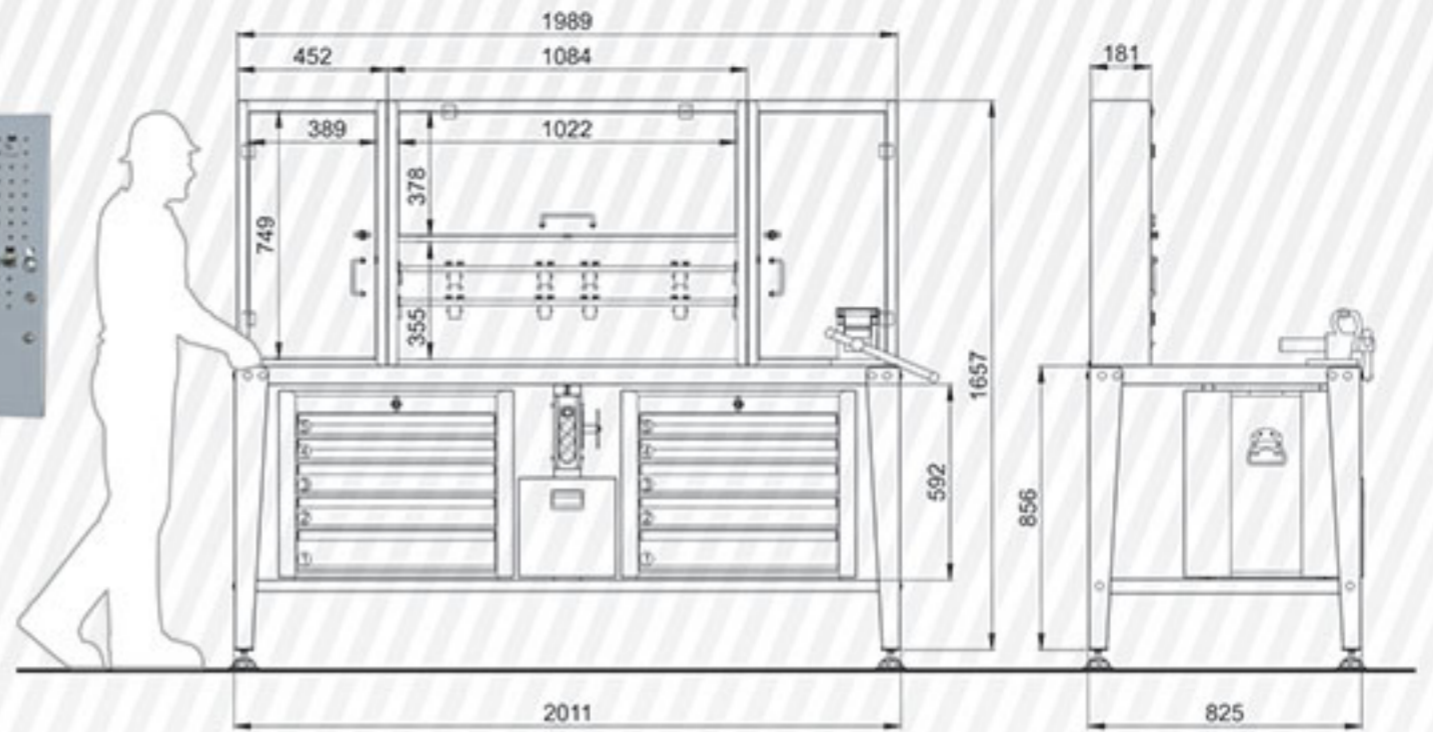

Code 200M

جنس سطح رو	سایز گیره رومیزی	مدل قفل تابلو	جعبه ابزار کارگاهی	وزن (kg)	گیره نگهدارنده ابزار
فلزی	120mm	پروانه‌ای	725M x 2	268	جدول صفحه ۱۳۱

Code 200AB

جنس سطح رو	سایز گیره رومیزی	مدل قفل تابلو	جعبه ابزار کارگاهی	وزن (kg)	گیره نگهدارنده ابزار
فلزی	ندارد	پروانه‌ای	725M x 1	211	جدول صفحه ۱۳۱

Code 200B

جنس سطح رو	سایز گیره رومیزی	مدل قفل تابلو	جعبه ابزار کارگاهی	وزن (kg)	گیره نگهدارنده ابزار
فلزی	ندارد	ندارد	ندارد	163	ندارد