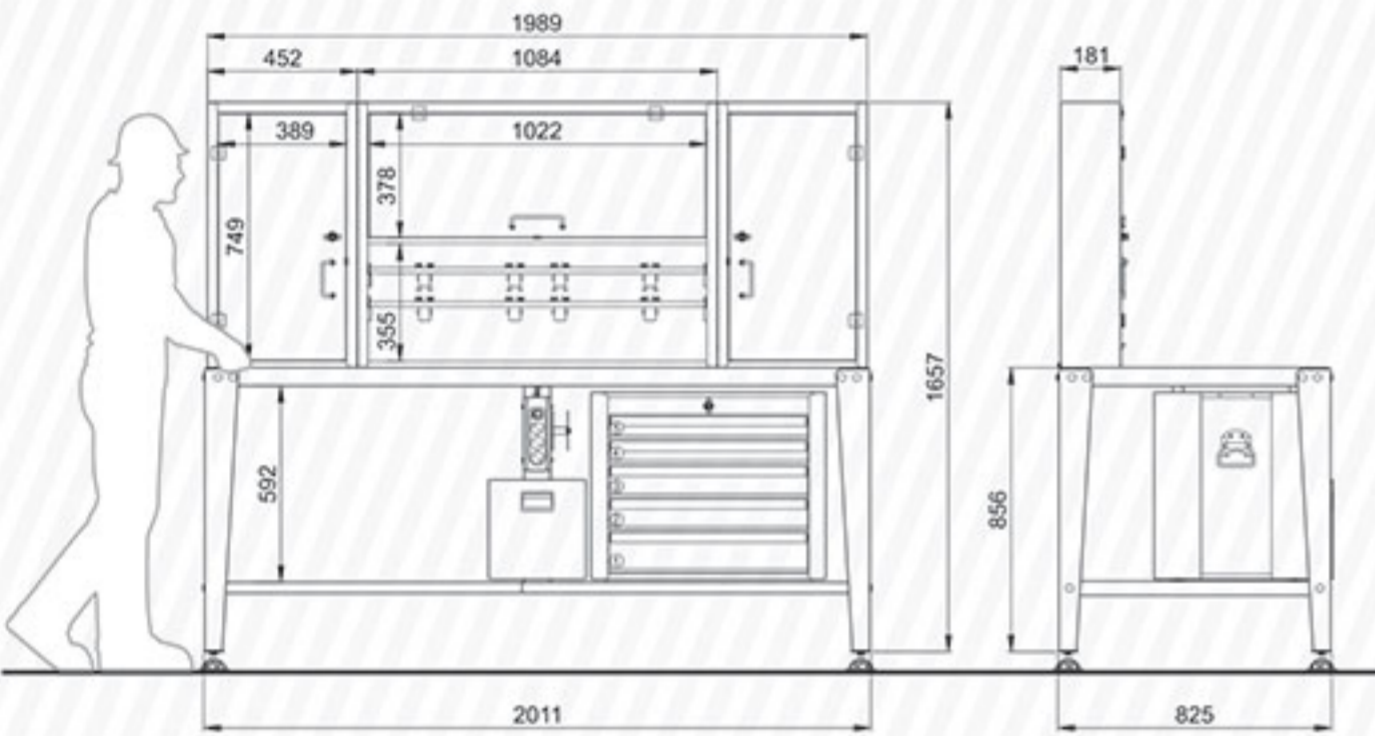

Code 180

گیره نگهدارنده ابزار	وزن (kg)	جعبه ابزار کارگاهی	مدل قفل تابلو	سایز گیره رومیزی	جنس سطح رو
ندارد	81	ندارد	ندارد	ندارد	فلزی

**Code 200M**

جنس سطح رو	سایز گیره رومیزی	مدل قفل تابلو	جعبه ابزار کارگاهی	وزن (kg)	گیره نگهدارنده ابزار
فلزی	120mm	پروانه‌ای	725M x 2	268	جدول صفحه ۱۳۱