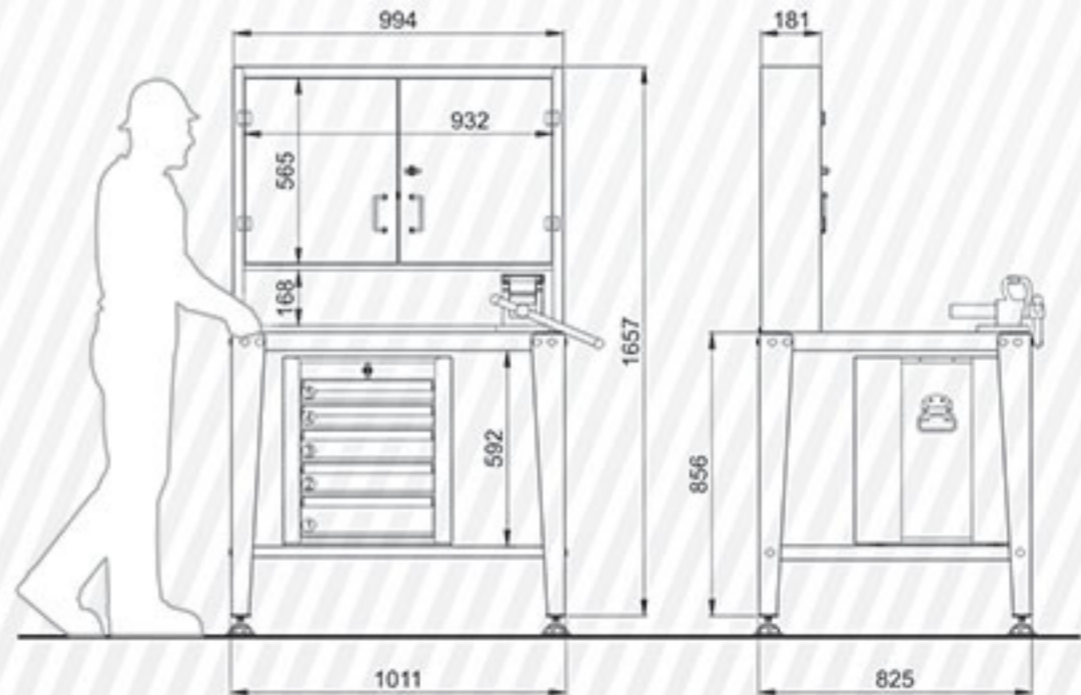

Code MT100

گیره نگهدارنده ابزار	وزن (kg)	جعبه ابزار کارگاهی	مدل قفل تابلو	سایز گیره رومیزی	جنس سطح رو
جدول صفحه ۱۳۱	123	455M x 1	پروانه‌ای	100 mm	فلزی