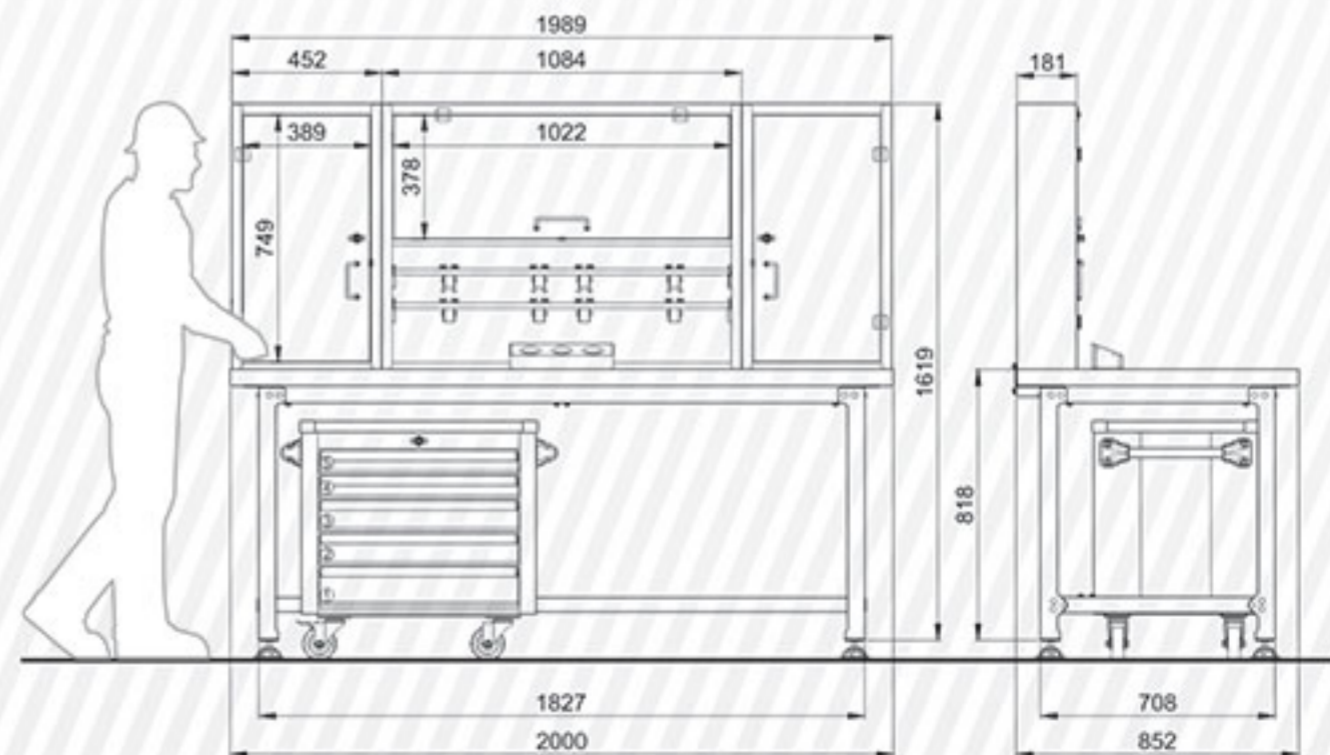

چرخ ثابت - گردان

**Code T181W**

گیره نگهدارنده ابزار	وزن (kg)	جعبه ابزار کارگاهی	مدل قفل تابلو	سایز گیره رومیزی	جنس سطح رو
جدول صفحه ۱۳۲	197	—	زبانهای	ندارد	چوبی

**Code T285W**

گیره نگهدارنده ابزار	وزن (kg)	جعبه ابزار کارگاهی	مدل قفل تابلو	سایز گیره رومیزی	جنس سطح رو
جدول صفحه ۱۳۲	277	725B1 x 2	پروانه‌ای	100mm	چوبی