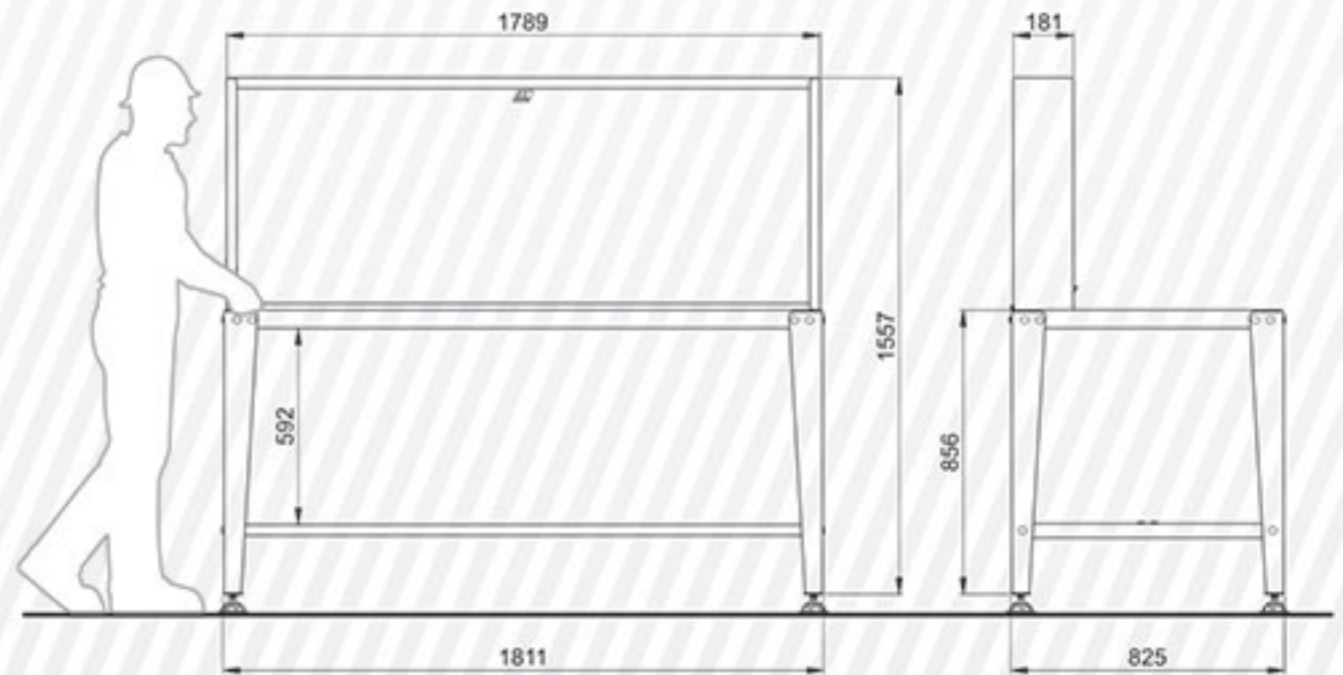

Code 180B

گیره نگهدارنده ابزار	وزن (kg)	جعبه ابزار کارگاهی	مدل قفل تابلو	سایز گیره رومیزی	جنس سطح رو
جدول صفحه ۱۳۱	130	ندارد	ندارد	ندارد	فلزی