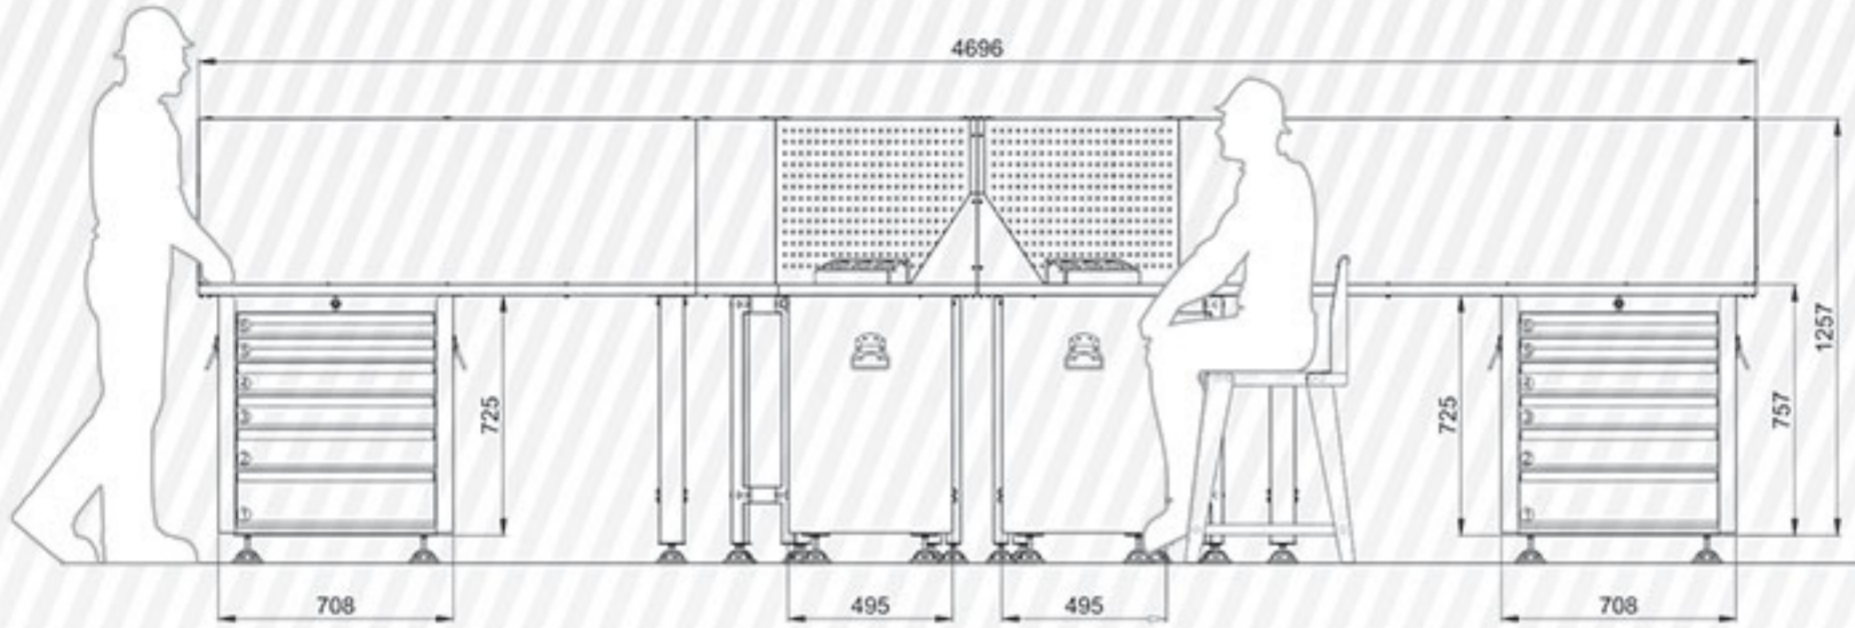

Code T4S

جنس سطح رو	سایز گیره رومیزی	مدل قفل تابلو	جعبه ابزار کارگاهی	وزن (kg)	گیره نگهدارنده ابزار
MDF	ندارد	پروانه‌ای	—	880	جدول صفحه ۱۳۱