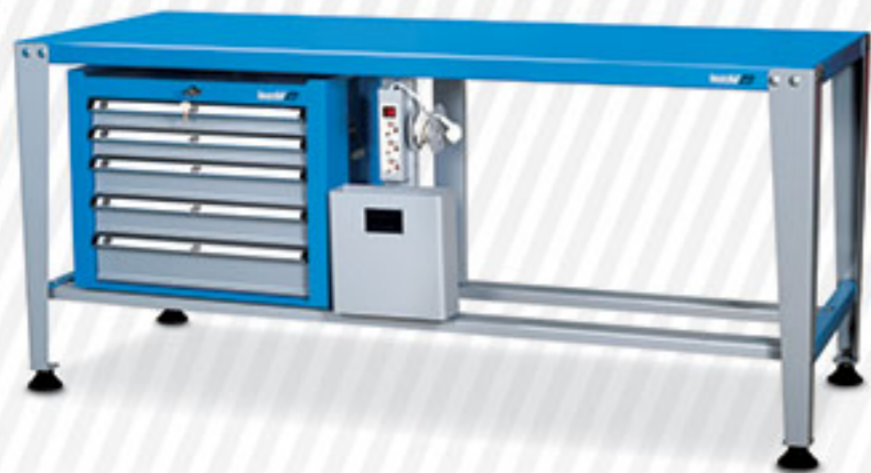

**Code 200AB**

جنس سطح رو	سایز گیره رومیزی	مدل قفل تابلو	جعبه ابزار کارگاهی	وزن (kg)	گیره نگهدارنده ابزار
فلزی	ندارد	پروانه‌ای	725M x 1	211	جدول صفحه ۱۳۱

**Code 200B**

جنس سطح رو	سایز گیره رومیزی	مدل قفل تابلو	جعبه ابزار کارگاهی	وزن (kg)	گیره نگهدارنده ابزار
فلزی	ندارد	ندارد	ندارد	163	ندارد