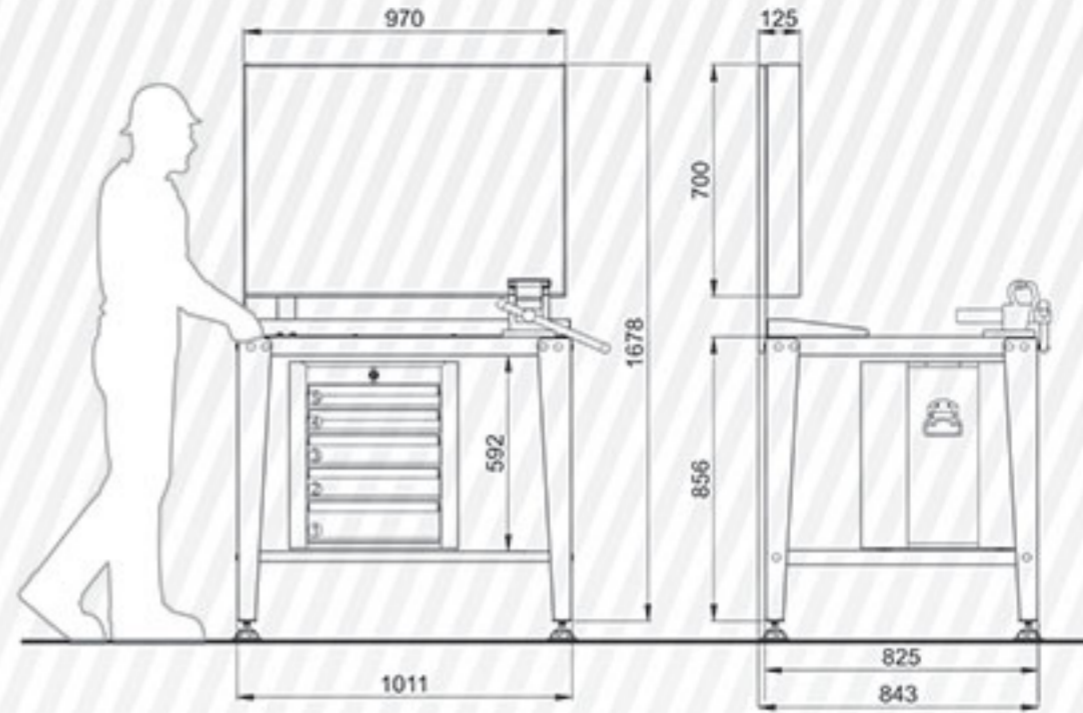

Code MT101

گیره نگهدارنده ابزار	وزن (kg)	جعبه ابزار کارگاهی	مدل قفل تابلو	سایز گیره رومیزی	جنس سطح رو
جدول صفحه ۱۳۱	108	455M x 1	ندارد	100 mm	فلزی