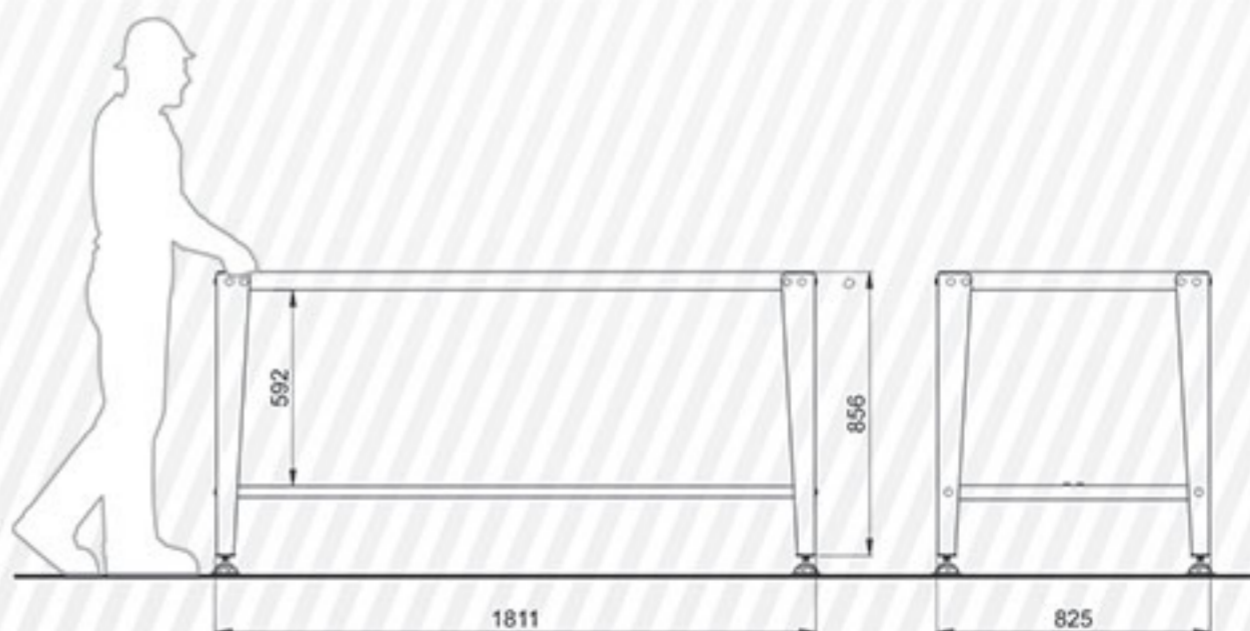

Code 180

گیره نگهدارنده ابزار	وزن (kg)	جعبه ابزار کارگاهی	مدل قفل تابلو	سایز گیره رومیزی	جنس سطح رو
ندارد	81	ندارد	ندارد	ندارد	فلزی