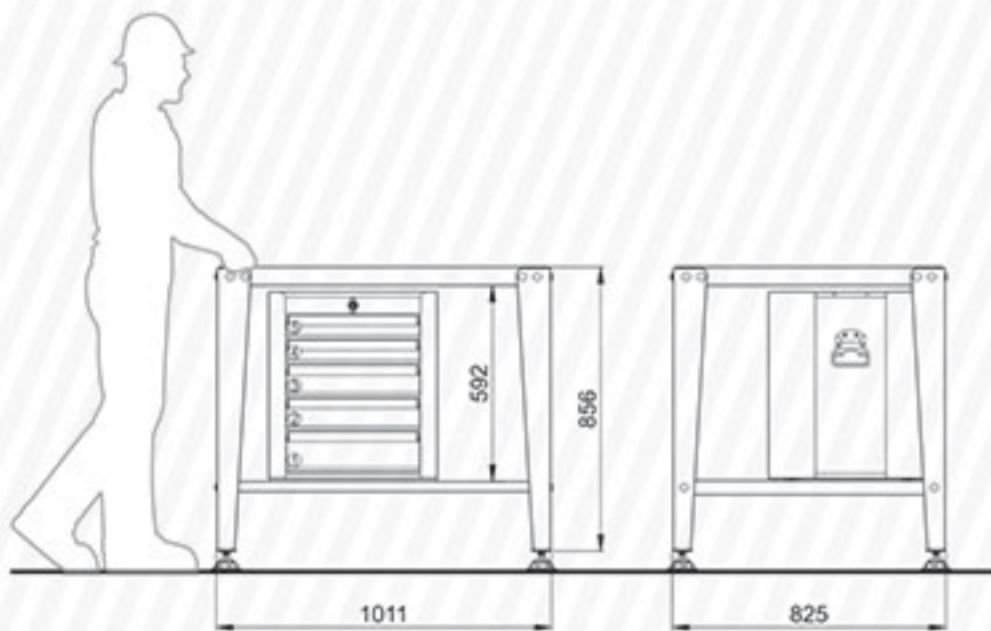

Code T100

گیره نگهدارنده ابزار	وزن (kg)	جعبه ابزار کارگاهی	مدل قفل تابلو	سایز گیره رومیزی	جنس سطح رو
ندارد	89	455M x 1	ندارد	ندارد	فلزی