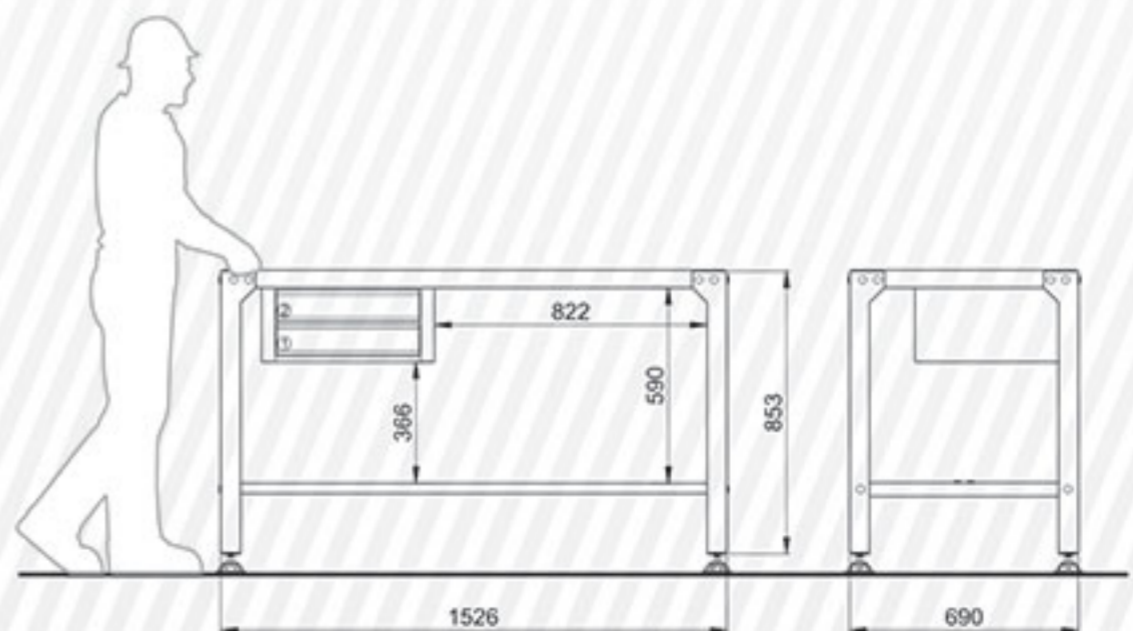

Code T520

گیره نگهدارنده ابزار	وزن (kg)	جعبه ابزار کارگاهی	مدل قفل تابلو	سایز گیره رومیزی	جنس سطح رو
ندارد	58	ندارد	ندارد	ندارد	فلزی