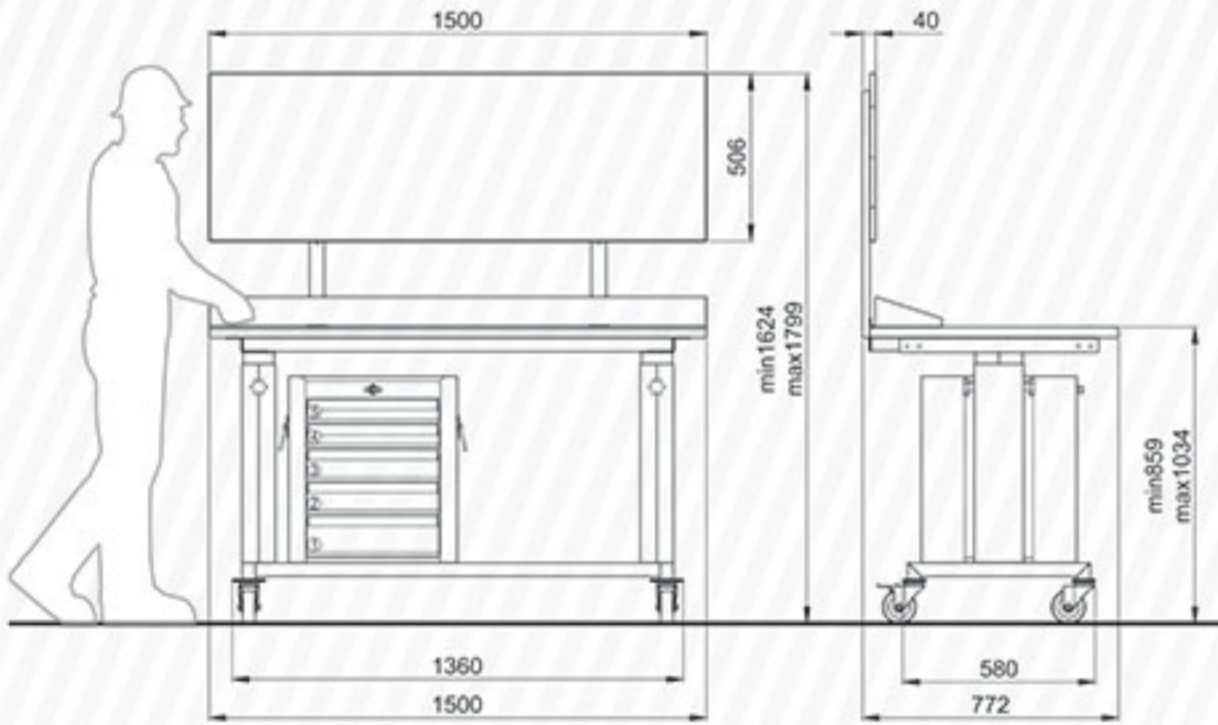

Code T151W

جنس سطح رو	سایز گیره رومیزی	مدل قفل تابلو	جعبه ابزار کارگاهی	وزن (kg)	گیره نگهدارنده ابزار
چوبی	ندارد	ندارد	ندارد	57	ندارد

Code T152E

جنس سطح رو	سایز گیره رومیزی	مدل قفل تابلو	جعبه ابزار کارگاهی	وزن (kg)	گیره نگهدارنده ابزار
MDF	ندارد	ندارد	455M x 1	122	جدول صفحه ۱۳۲

Code T152EW

جنس سطح رو	سایز گیره رومیزی	مدل قفل تابلو	جعبه ابزار کارگاهی	وزن (kg)	گیره نگهدارنده ابزار
چوبی	ندارد	ندارد	455M x 1	127	جدول صفحه ۱۳۲