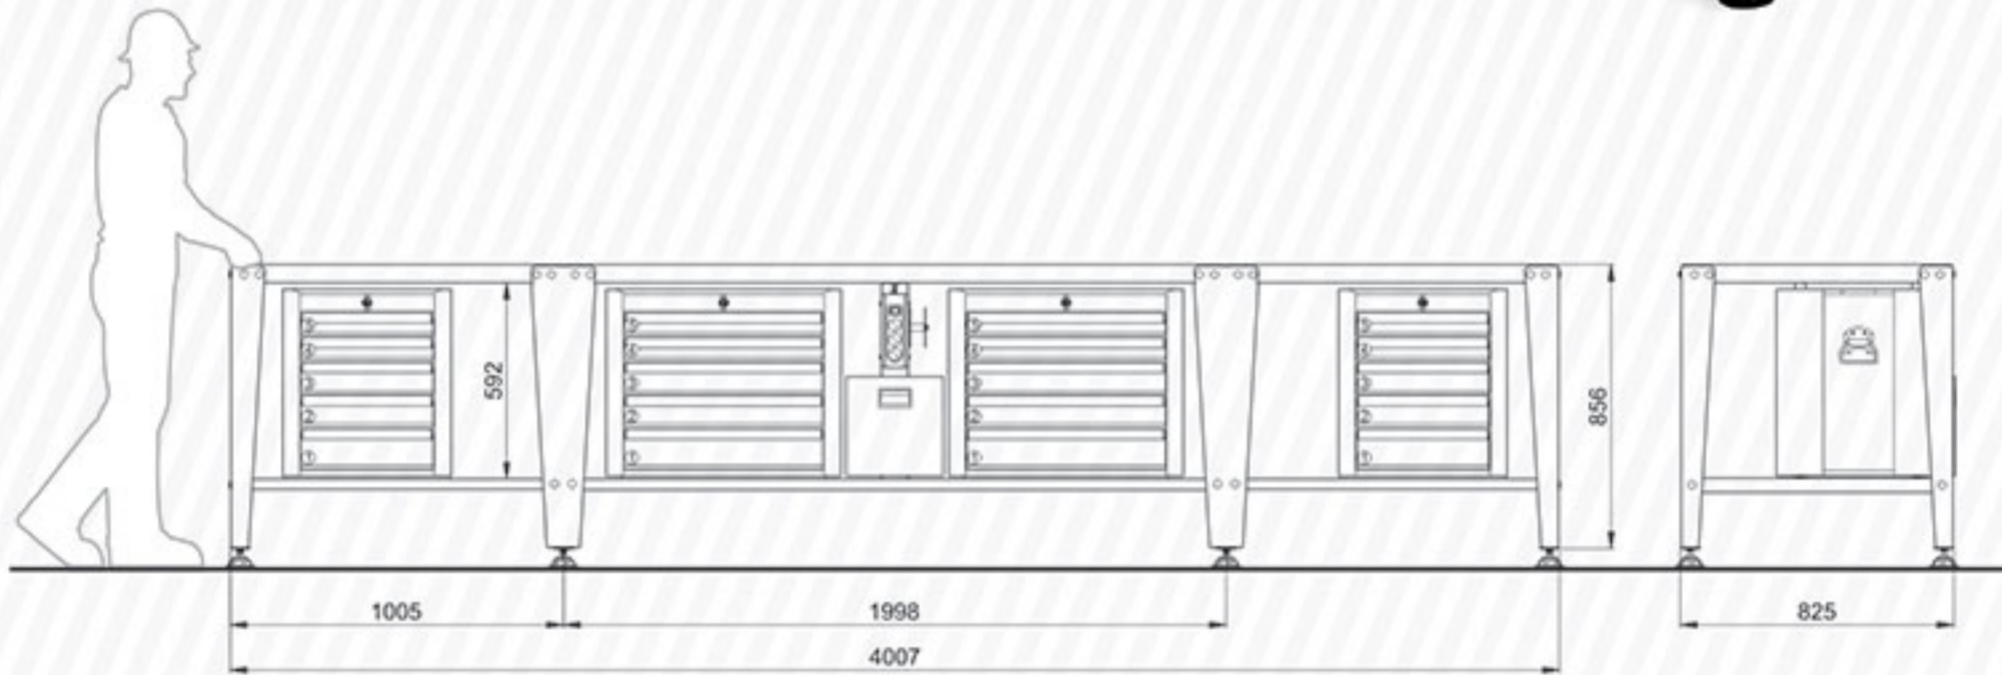

Code T400B

گیره نگهدارنده ابزار	وزن (kg)	جعبه ابزار کارگاهی	مدل قفل تابلو	سایز گیره رومیزی	جنس سطح رو
جدول صفحه ۱۳۱	200	ندارد	زیانه‌ای	ندارد	فلزی

Code T400

گیره نگهدارنده ابزار	وزن (kg)	جعبه ابزار کارگاهی	مدل قفل تابلو	سایز گیره رومیزی	جنس سطح رو
ندارد	350	455M x 2 725M x 2	ندارد	ندارد	فلزی