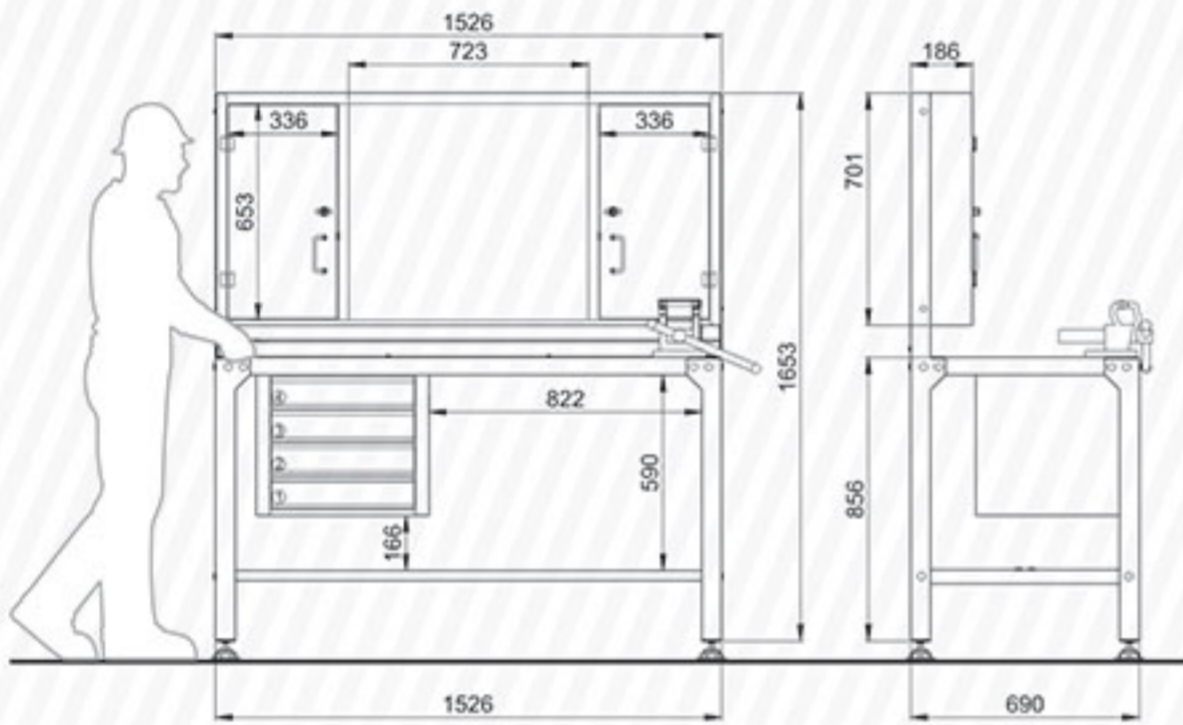

تتاسر

۱۳۹۲-۱۳۹۳  
2013-2014

بیاییم با تولید بهتر، **ایرانی** آبادتر بسازیم

میز کارهای حرفه‌ای

[www.shahrokhtools.com](http://www.shahrokhtools.com)

کلیه میزها قابلیت جداسازی دارند

Code T540

گیره نگهدارنده ابزار	وزن (kg)	جعبه ابزار کارگاهی	مدل قفل تابلو	سایز گیره رومیزی	جنس سطح رو
ندارد	68	ندارد	ندارد	ندارد	فلزی

Code T540B

گیره نگهدارنده ابزار	وزن (kg)	جعبه ابزار کارگاهی	مدل قفل تابلو	سایز گیره رومیزی	جنس سطح رو
جدول صفحه ۱۳۱	119.5	ندارد	پروانه‌ای	100mm	فلزی

Code T520

گیره نگهدارنده ابزار	وزن (kg)	جعبه ابزار کارگاهی	مدل قفل تابلو	سایز گیره رومیزی	جنس سطح رو
ندارد	58	ندارد	ندارد	ندارد	فلزی