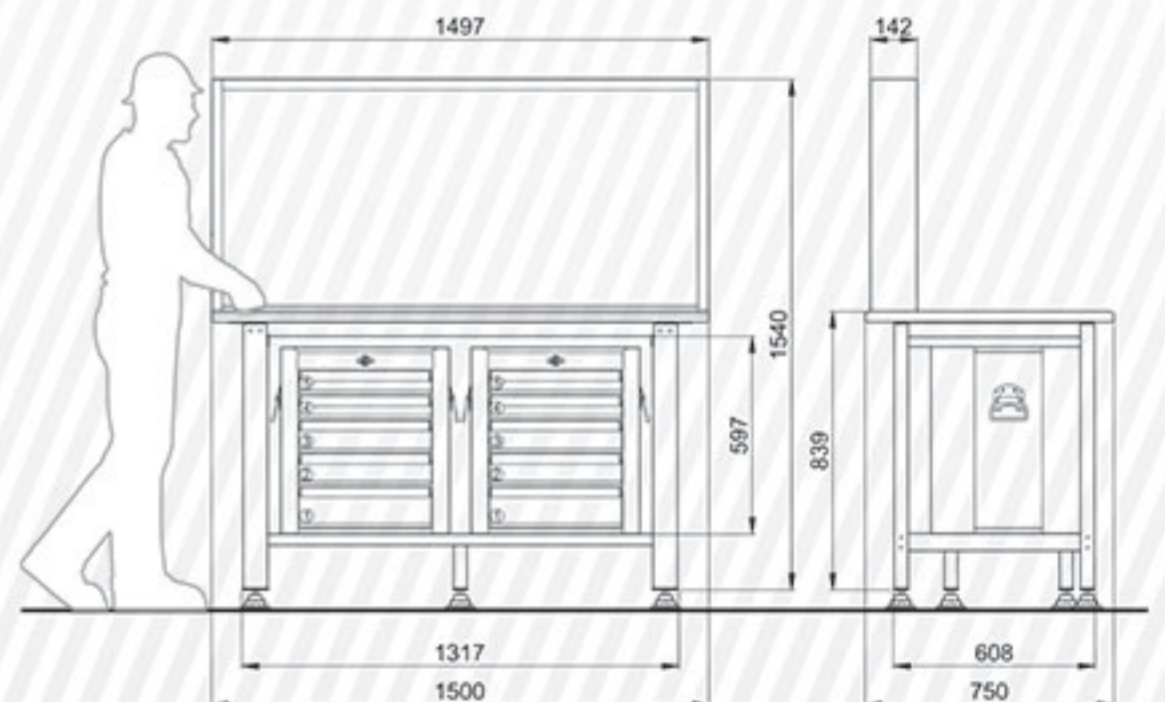

Code T150W

جنس سطح رو	سایز گیره رومیزی	مدل قفل تابلو	جعبه ابزار کارگاهی	وزن (kg)	گیره نگهدارنده ابزار
چوبی	ندارد	زبانهای	584M x 1	139	جدول صفحه ۱۳۲