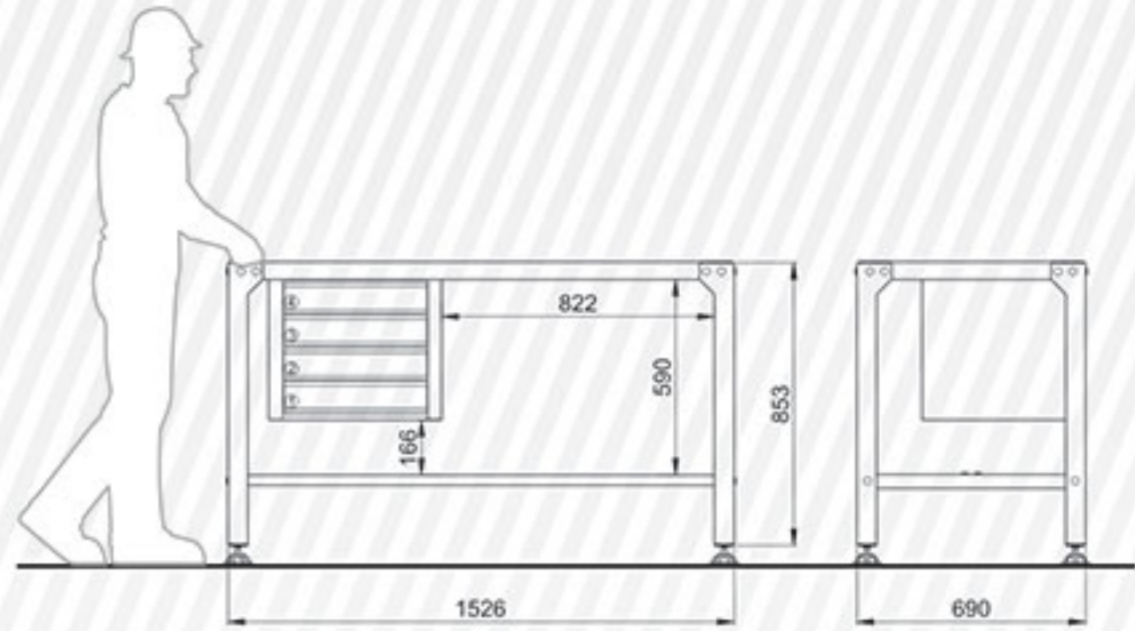

تتاسر

۱۳۹۲-۱۳۹۳  
2013-2014

بیاییم با تولید بهتر، **ایرانی** آبادتر بسازیم

میز کارهای حرفه‌ای

[www.shahrokhtools.com](http://www.shahrokhtools.com)

کلیه میزها قابلیت جداسازی دارند

Code T540

گیره نگهدارنده ابزار	وزن (kg)	جعبه ابزار کارگاهی	مدل قفل تابلو	سایز گیره رومیزی	جنس سطح رو
ندارد	68	ندارد	ندارد	ندارد	فلزی