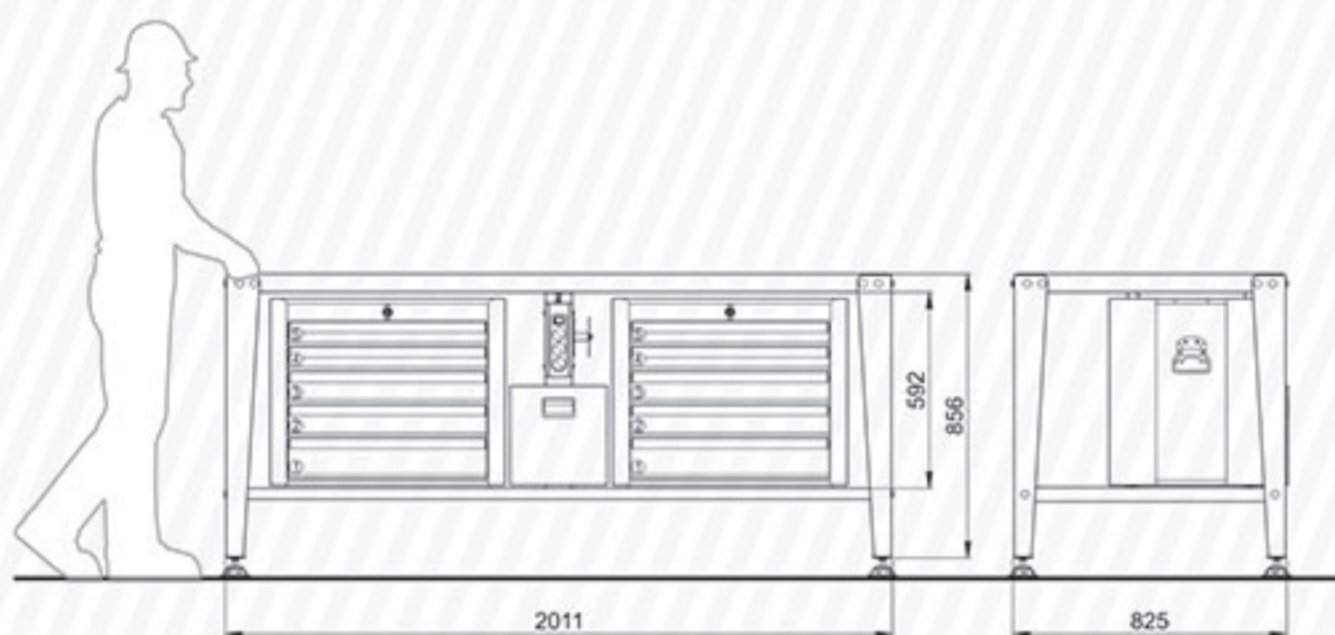

Code 200T

گیره نگهدارنده ابزار	وزن (kg)	جعبه ابزار کارگاهی	مدل قفل تابلو	سایز گیره رومیزی	جنس سطح رو
ندارد	176	725M x 2	پروانه‌ای	ندارد	فلزی