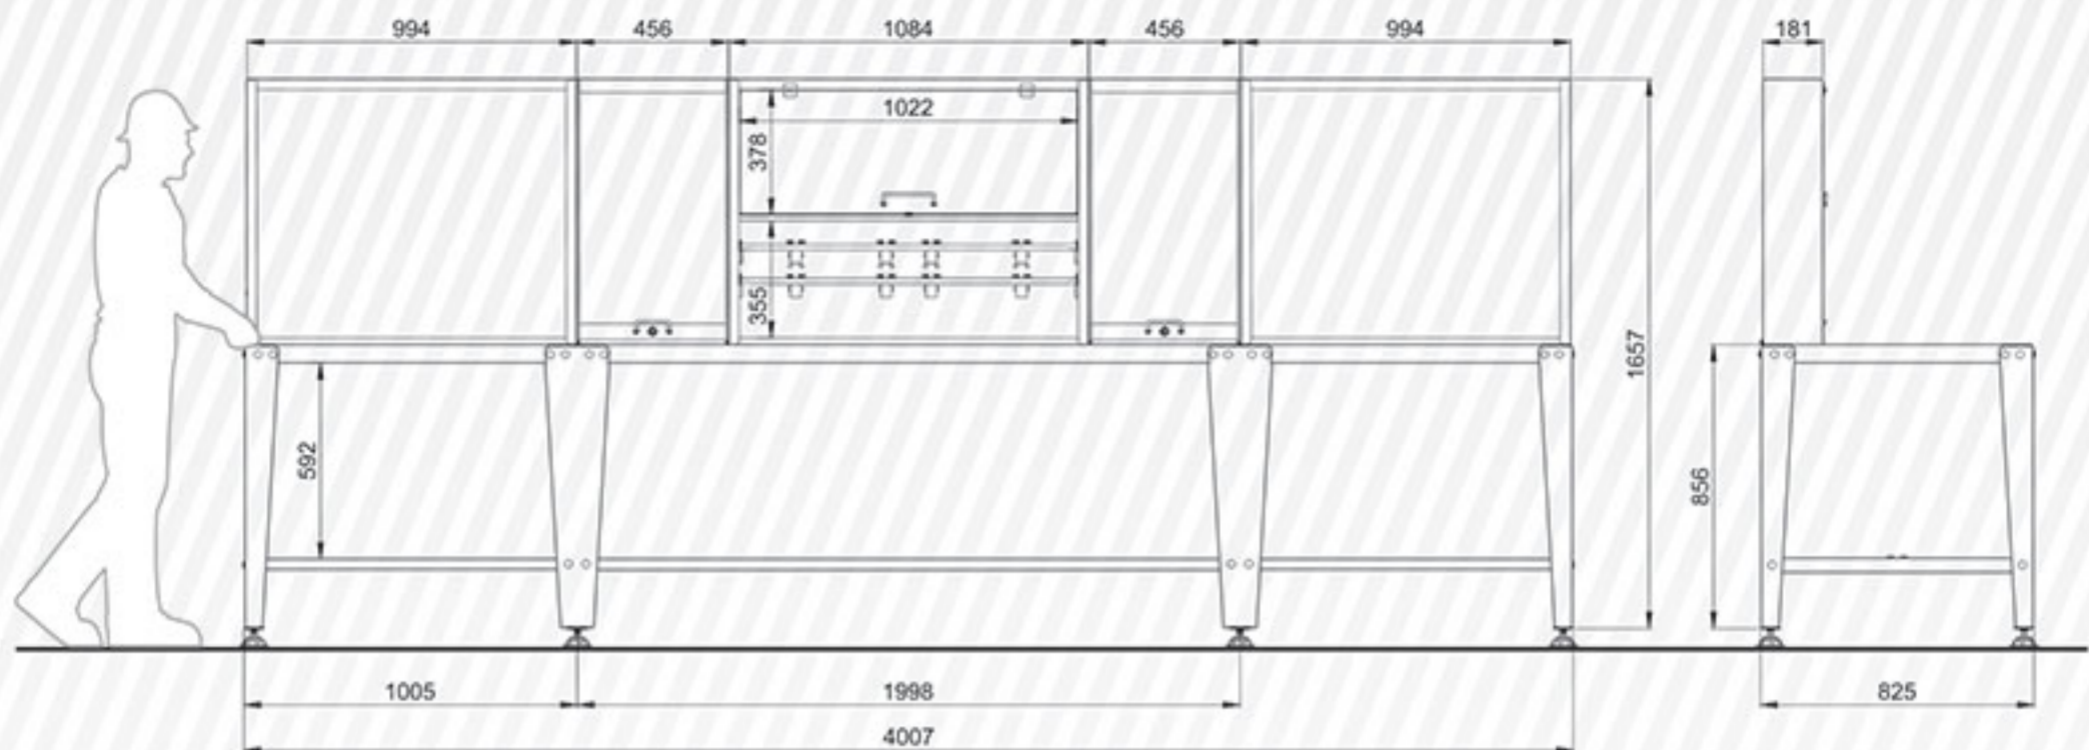

Code 200

گیره نگهدارنده ابزار	وزن (kg)	جعبه ابزار کارگاهی	مدل قفل تابلو	سایز گیره رومیزی	جنس سطح رو
ندارد	86	ندارد	ندارد	ندارد	فلزی

**Code T400S**

گیره نگهدارنده ابزار	وزن (kg)	جعبه ابزار کارگاهی	مدل قفل تابلو	سایز گیره رومیزی	جنس سطح رو
جدول صفحه ۱۳۱	450	455M x 2 725M x 2	زبانهای	120 mm	فلزی