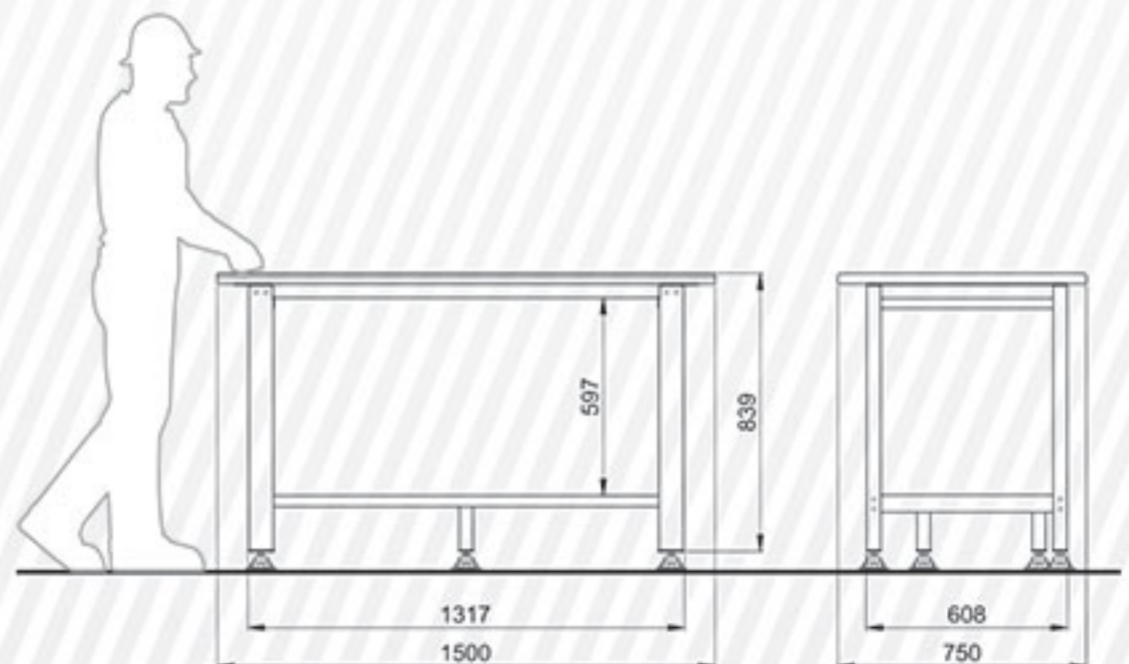

Code T151

جنس سطح رو	سایز گیره رومیزی	مدل قفل تابلو	جعبه ابزار کارگاهی	وزن (kg)	گیره نگهدارنده ابزار
MDF	ندارد	ندارد	ندارد	52	ندارد