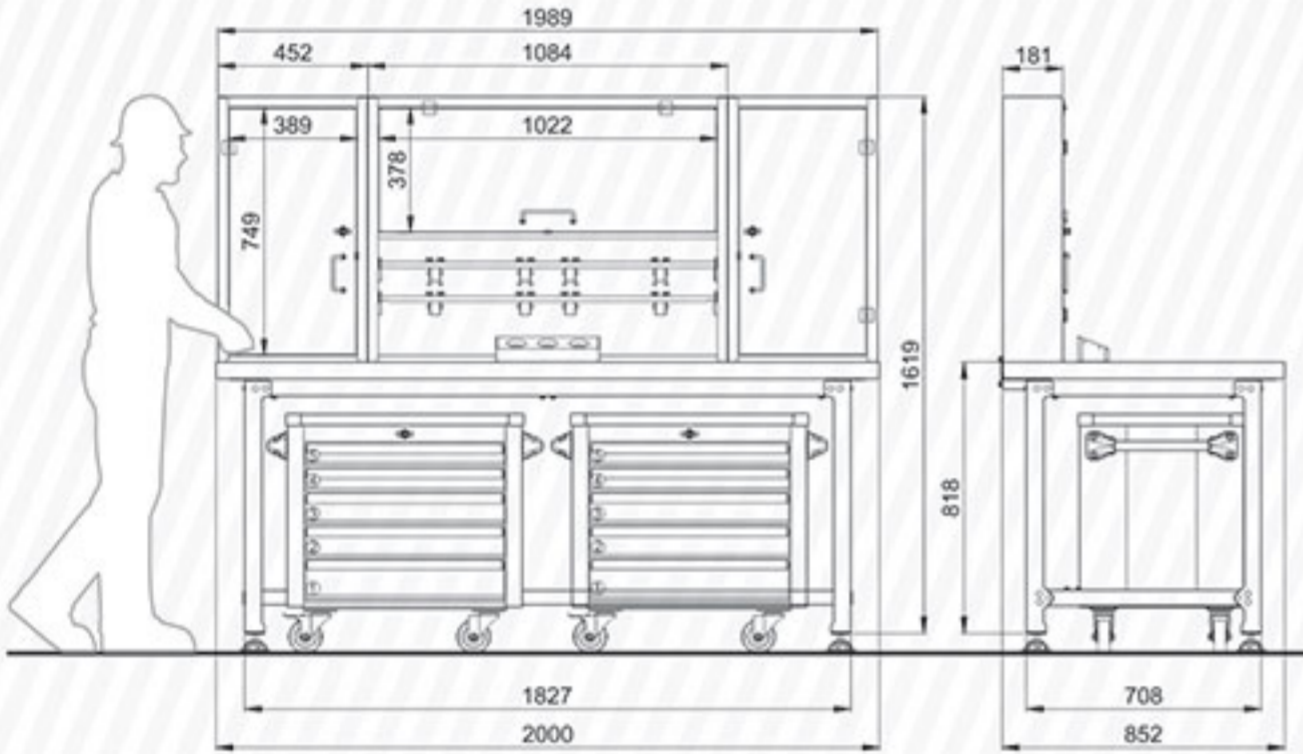

Code T285W

گیره نگهدارنده ابزار	وزن (kg)	جعبه ابزار کارگاهی	مدل قفل تابلو	سایز گیره رومیزی	جنس سطح رو
جدول صفحه ۱۳۲	277	725B1 x 2	پروانه‌ای	100mm	چوبی