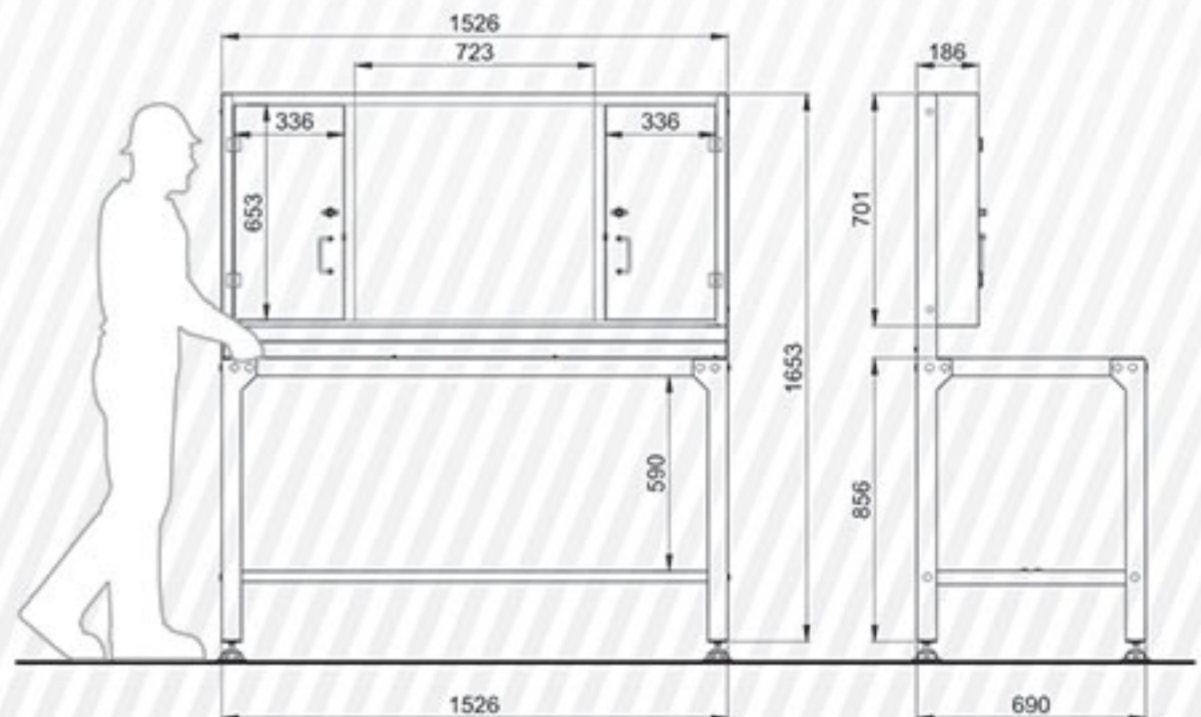

Code T540B

گیره نگهدارنده ابزار	وزن (kg)	جعبه ابزار کارگاهی	مدل قفل تابلو	سایز گیره رومیزی	جنس سطح رو
جدول صفحه ۱۳۱	119.5	ندارد	پروانه‌ای	100mm	فلزی

Code T520

گیره نگهدارنده ابزار	وزن (kg)	جعبه ابزار کارگاهی	مدل قفل تابلو	سایز گیره رومیزی	جنس سطح رو
ندارد	58	ندارد	ندارد	ندارد	فلزی

Code T520B

جنس سطح رو	سایز گیره رومیزی	مدل قفل تابلو	جعبه ابزار کارگاهی	وزن (kg)	گیره نگهدارنده ابزار
فلزی	100mm	پروانه‌ای	ندارد	113.5	جدول صفحه ۱۳۱

Code T500

جنس سطح رو	سایز گیره رومیزی	مدل قفل تابلو	جعبه ابزار کارگاهی	وزن (kg)	گیره نگهدارنده ابزار
فلزی	ندارد	ندارد	ندارد	40	ندارد