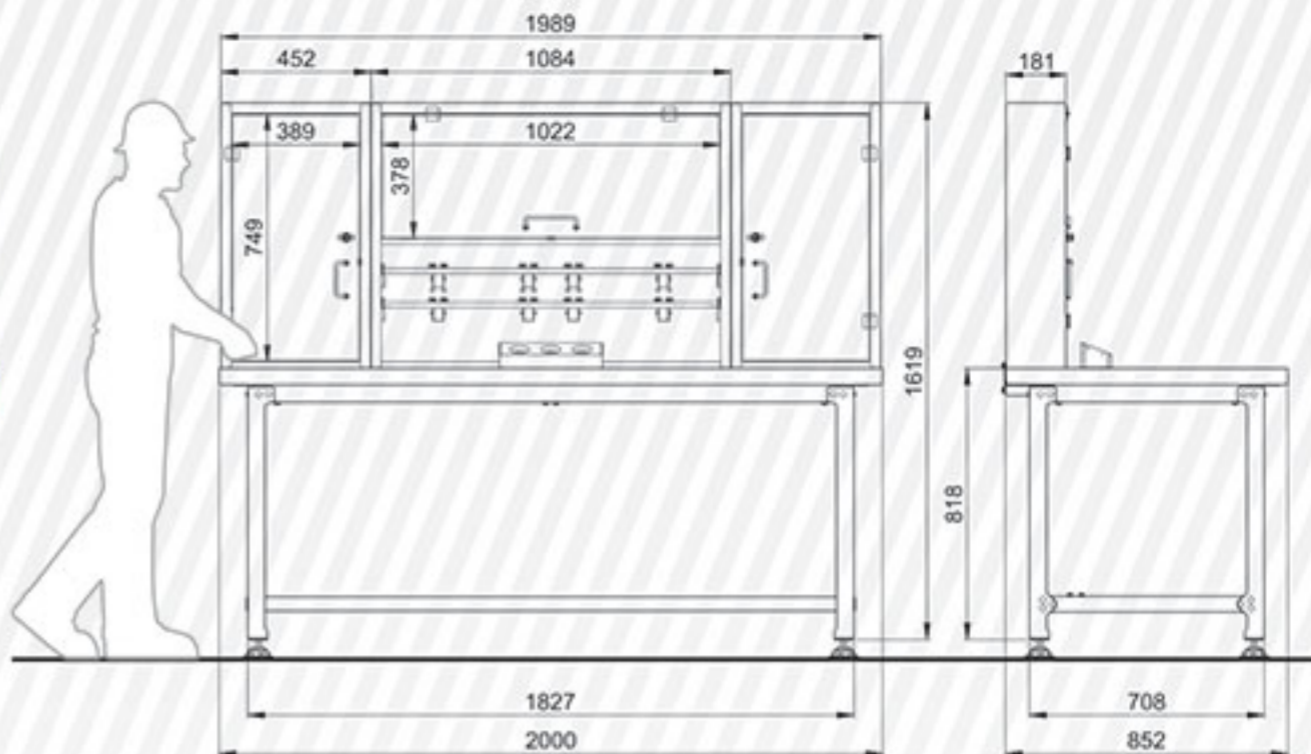

Code T287W

گیره نگهدارنده ابزار	وزن (kg)	جعبه ابزار کارگاهی	مدل قفل تابلو	سایز گیره رومیزی	جنس سطح رو
جدول صفحه ۱۳۲	165	ندارد	پروانه‌ای	ندارد	چوبی