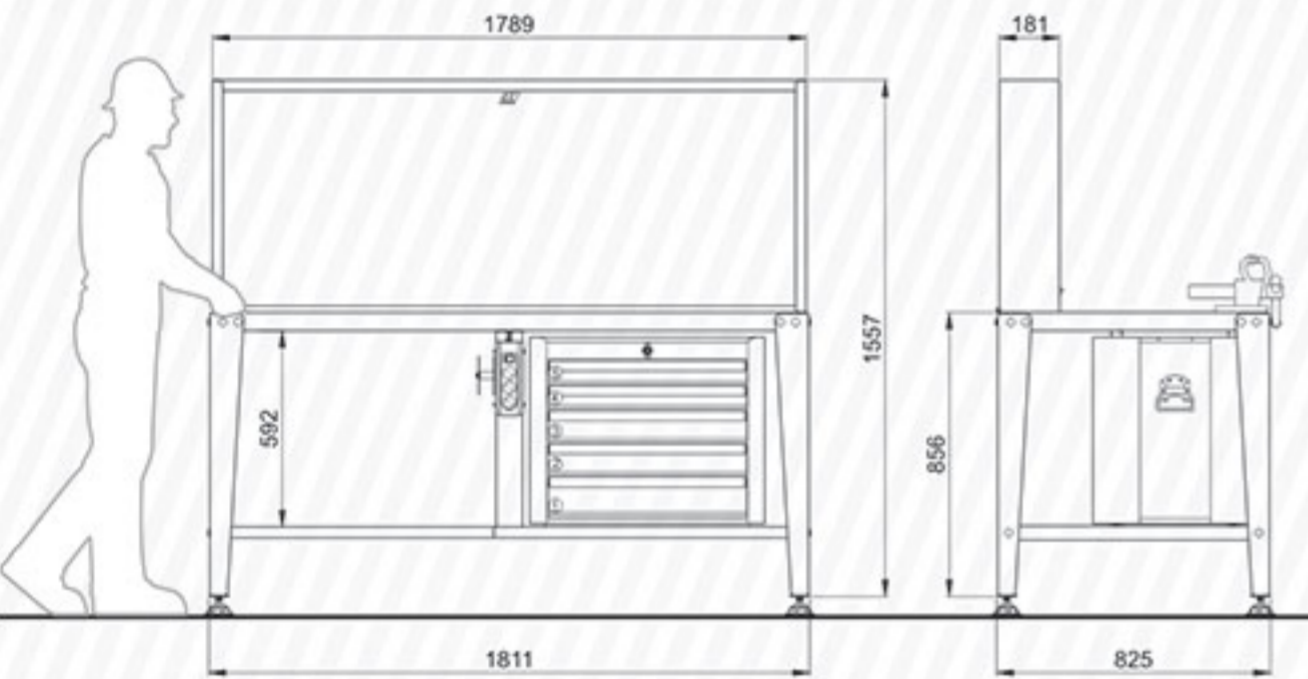

Code 100

گیره نگهدارنده ابزار	وزن (kg)	جعبه ابزار کارگاهی	مدل قفل تابلو	سایز گیره رومیزی	جنس سطح رو
ندارد	57	ندارد	ندارد	ندارد	فلزی

Code 180M

گیره نگهدارنده ابزار	وزن (kg)	جعبه ابزار کارگاهی	مدل قفل تابلو	سایز گیره رومیزی	جنس سطح رو
جدول صفحه ۱۳۱	220	725M x 2	ندارد	120mm	فلزی