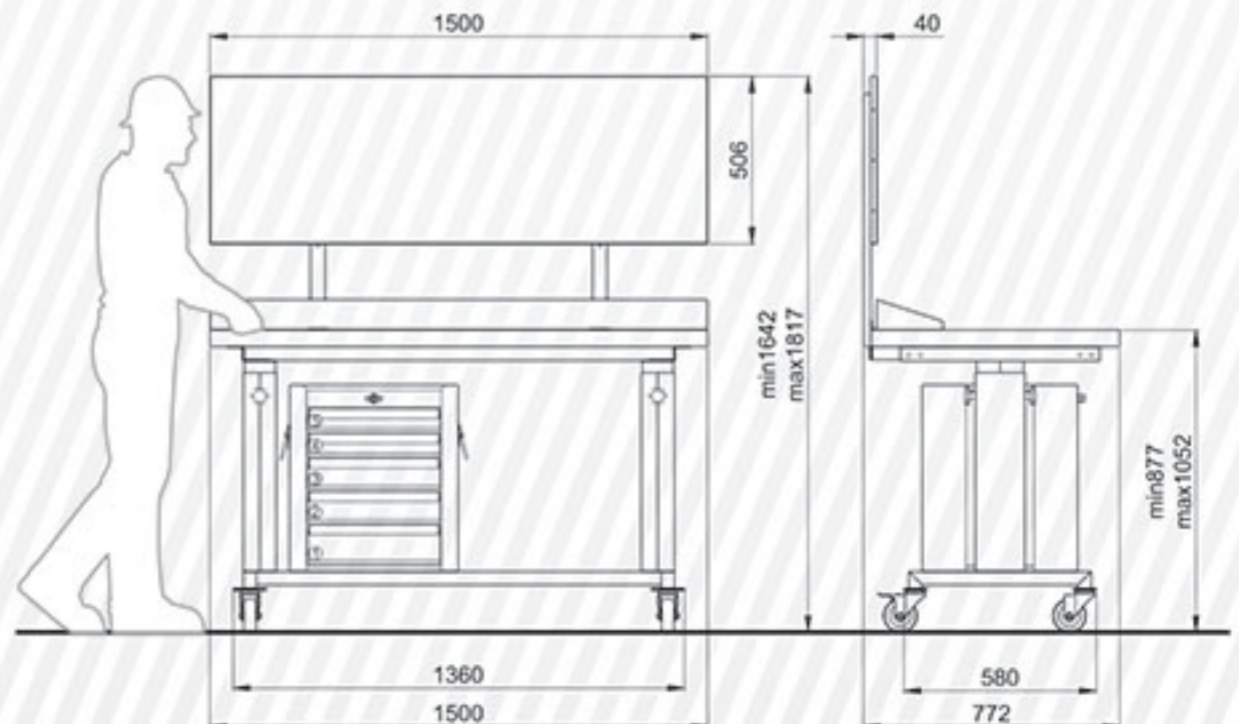

Code T151W

جنس سطح رو	سایز گیره رومیزی	مدل قفل تابلو	جعبه ابزار کارگاهی	وزن (kg)	گیره نگهدارنده ابزار
چوبی	ندارد	ندارد	ندارد	57	ندارد

قابلیت تنظیم ارتفاع

Code T152E

جنس سطح رو	سایز گیره رومیزی	مدل قفل تابلو	جعبه ابزار کارگاهی	وزن (kg)	گیره نگهدارنده ابزار
MDF	ندارد	ندارد	455M x 1	122	جدول صفحه ۱۳۲