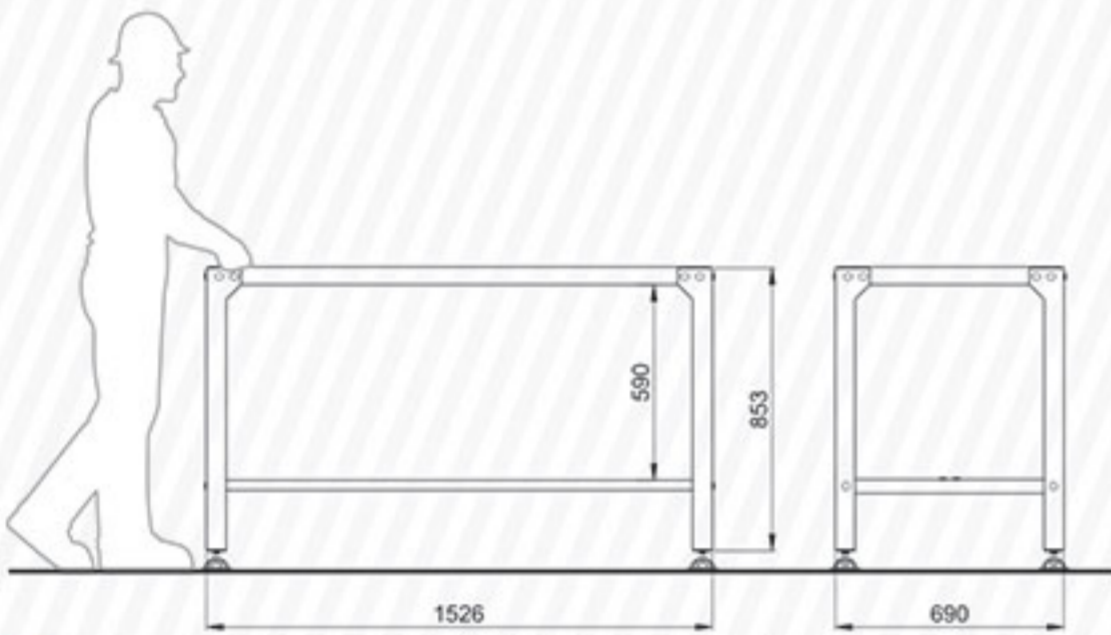

Code T540B

گیره نگهدارنده ابزار	وزن (kg)	جعبه ابزار کارگاهی	مدل قفل تابلو	سایز گیره رومیزی	جنس سطح رو
جدول صفحه ۱۳۱	119.5	ندارد	پروانه‌ای	100mm	فلزی

Code T520

گیره نگهدارنده ابزار	وزن (kg)	جعبه ابزار کارگاهی	مدل قفل تابلو	سایز گیره رومیزی	جنس سطح رو
ندارد	58	ندارد	ندارد	ندارد	فلزی

Code T520B

جنس سطح رو	سایز گیره رومیزی	مدل قفل تابلو	جعبه ابزار کارگاهی	وزن (kg)	گیره نگهدارنده ابزار
فلزی	100mm	پروانه‌ای	ندارد	113.5	جدول صفحه ۱۳۱

Code T500

جنس سطح رو	سایز گیره رومیزی	مدل قفل تابلو	جعبه ابزار کارگاهی	وزن (kg)	گیره نگهدارنده ابزار
فلزی	ندارد	ندارد	ندارد	40	ندارد