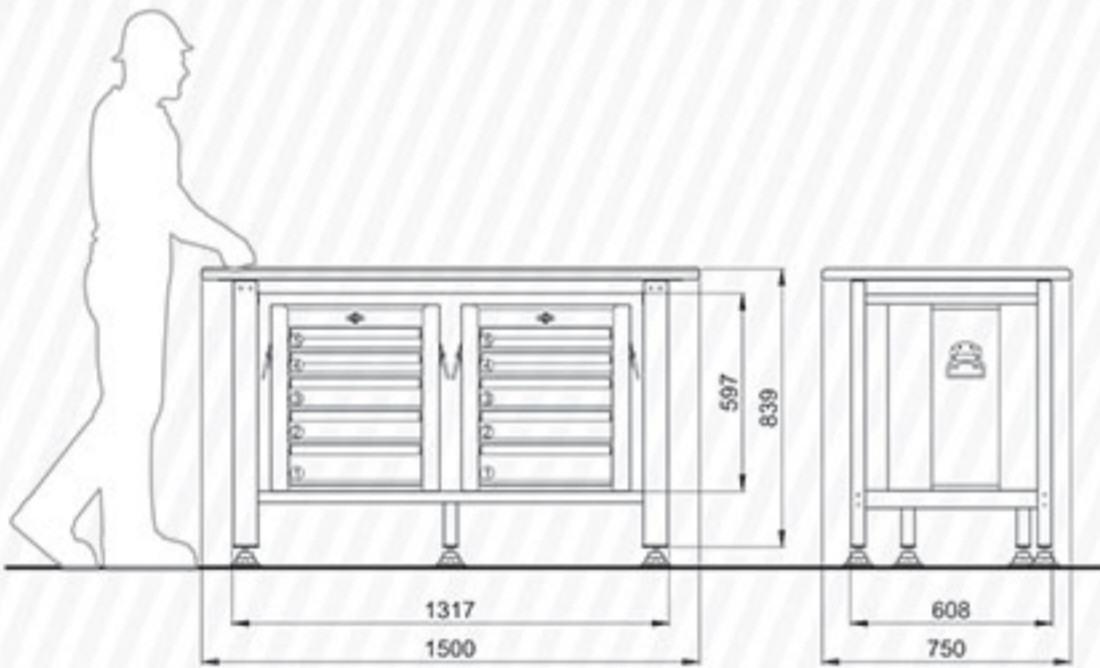

جنس سطح رو	سایز گیره رومیزی	مدل قفل تابلو	جعبه ابزار کارگاهی	وزن (kg)	گیره نگهدارنده ابزار
چوبی	ندارد	ندارد	455M x 2	154	جدول صفحه ۱۳۲

Code T151S

جنس سطح رو	سایز گیره رومیزی	مدل قفل تابلو	جعبه ابزار کارگاهی	وزن (kg)	گیره نگهدارنده ابزار
MDF	ندارد	ندارد	455M x 2	118	ندارد

جنس سطح رو	سایز گیره رومیزی	مدل قفل تابلو	جعبه ابزار کارگاهی	وزن (kg)	گیره نگهدارنده ابزار
چوبی	ندارد	ندارد	455M x 2	123	ندارد