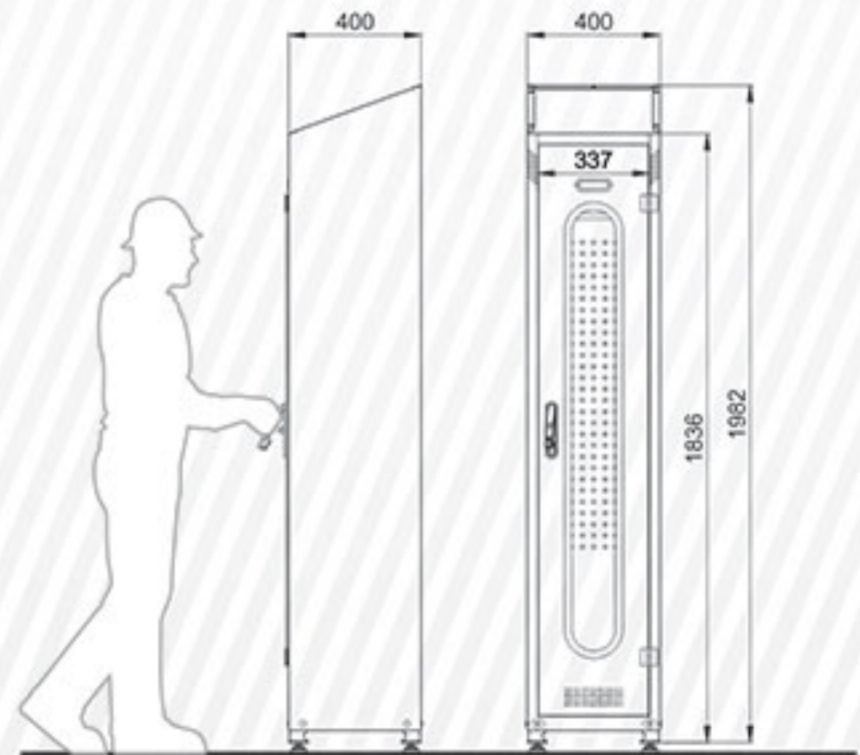

Code CF400

گیره‌های نگهدارنده ابزار	وزن (kg)	مدل ریل کشوها	سیستم قفل	قابلیت تحمل بار هر کشو
جدول صفحه ۱۳۱	29	—	—	—

قابلیت جابجایی
کشو و طبقه

Code CF500D

قابلیت تحمل بار هر کشو	سیستم قفل	مدل ریل کشوها	وزن (kg)	گیره‌های نگهدارنده ابزار
15kg	میله‌ای	کشویی	74.5	جدول صفحه ۱۳۱