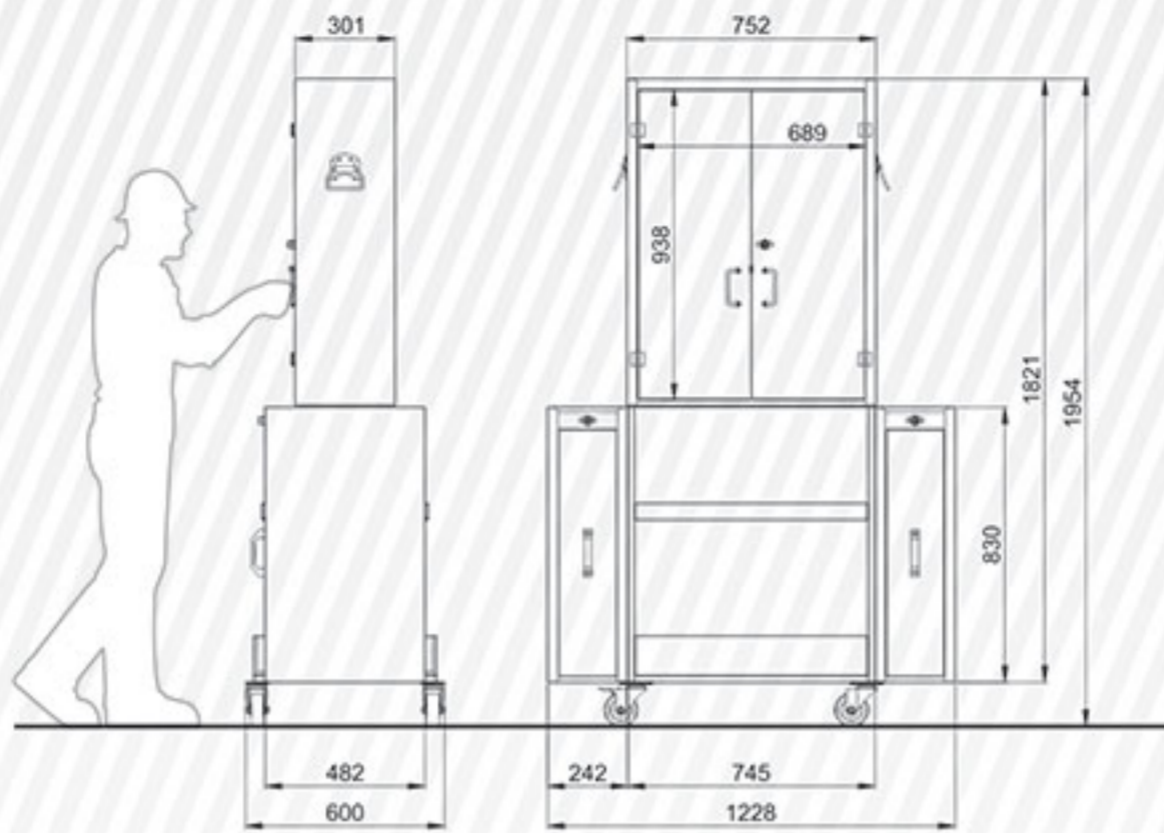

Code 750ES

گیره‌های نگهدارنده ابزار	وزن (kg)	مدل ریل کشوها	سیستم قفل	قابلیت تحمل بار هر کشو
ندارد	123	ساجمه‌ای-کشویی	پروانه‌ای	35kg - 20kg