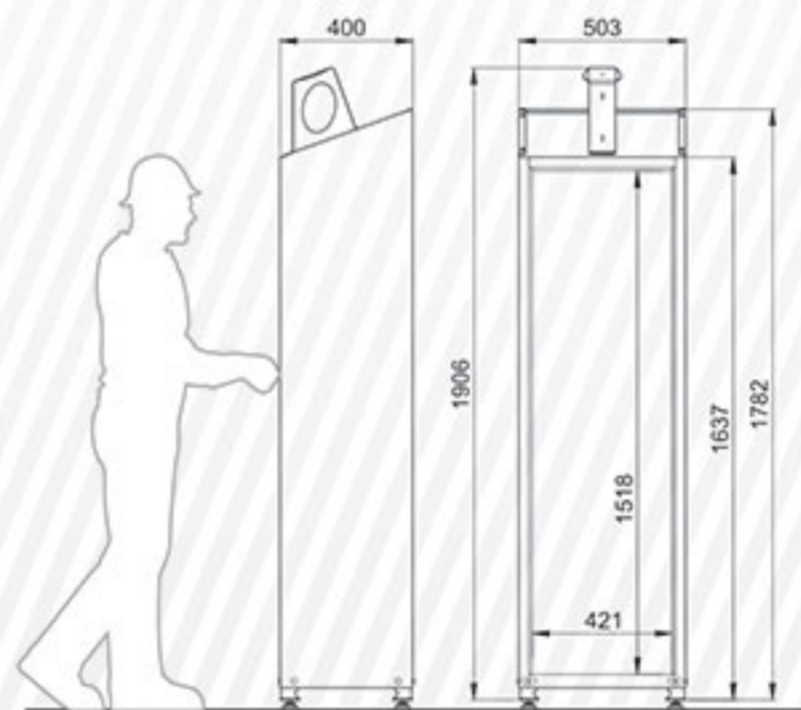

Code 194M1

قابلیت تحمل بار هر کشو	سیستم قفل	مدل ریل کشوها	وزن (kg)	گیره‌های نگهدارنده ابزار
35kg	میله‌ای	کشویی	248	جدول صفحه ۱۳۱

Code CF1500

گیره‌های نگهدارنده ابزار	وزن (kg)	مدل ریل کشوها	سیستم قفل	قابلیت تحمل بار هر کشو
جدول صفحه ۱۳۱	63	—	—	—