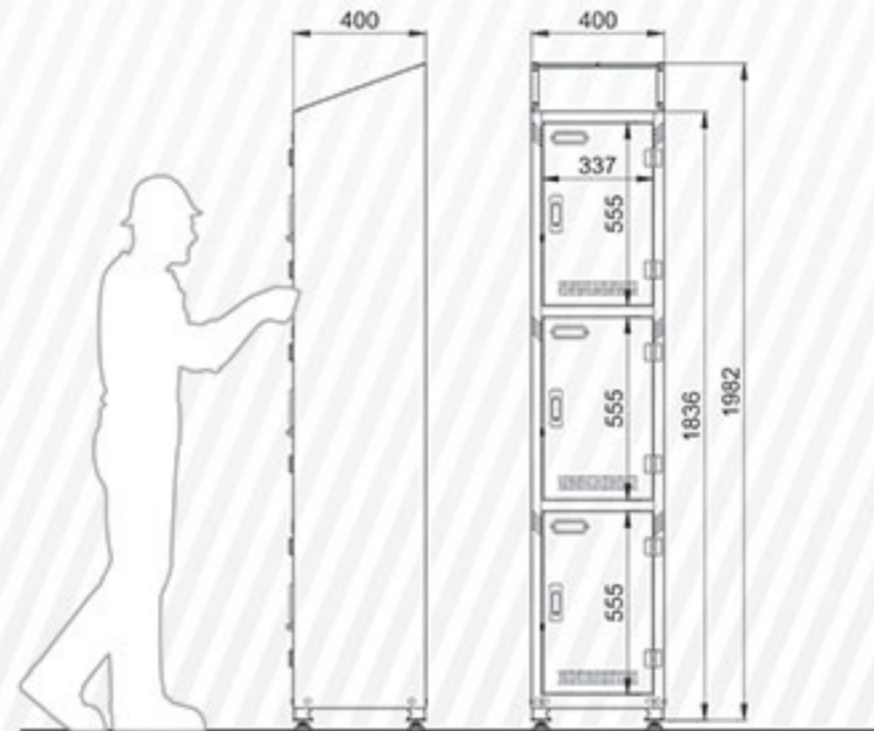

قابلیت جابجایی کشو و طبقه در این دو محصول وجود دارد

سقف شیب‌دار

Code C402B

گیره‌های نگهدارنده ابزار	وزن (kg)	مدل ریل کشوها	سیستم قفل	قابلیت تحمل بار هر کشو
جدول صفحه ۱۳۱	63	کشویی	میله‌ای	10kg

Code C403

قابلیت تحمل بار هر کشو	سیستم قفل	مدل ریل کشوها	وزن (kg)	گیره‌های نگهدارنده ابزار
—	زبان‌ای	—	43.5	جدول صفحه ۱۳۱