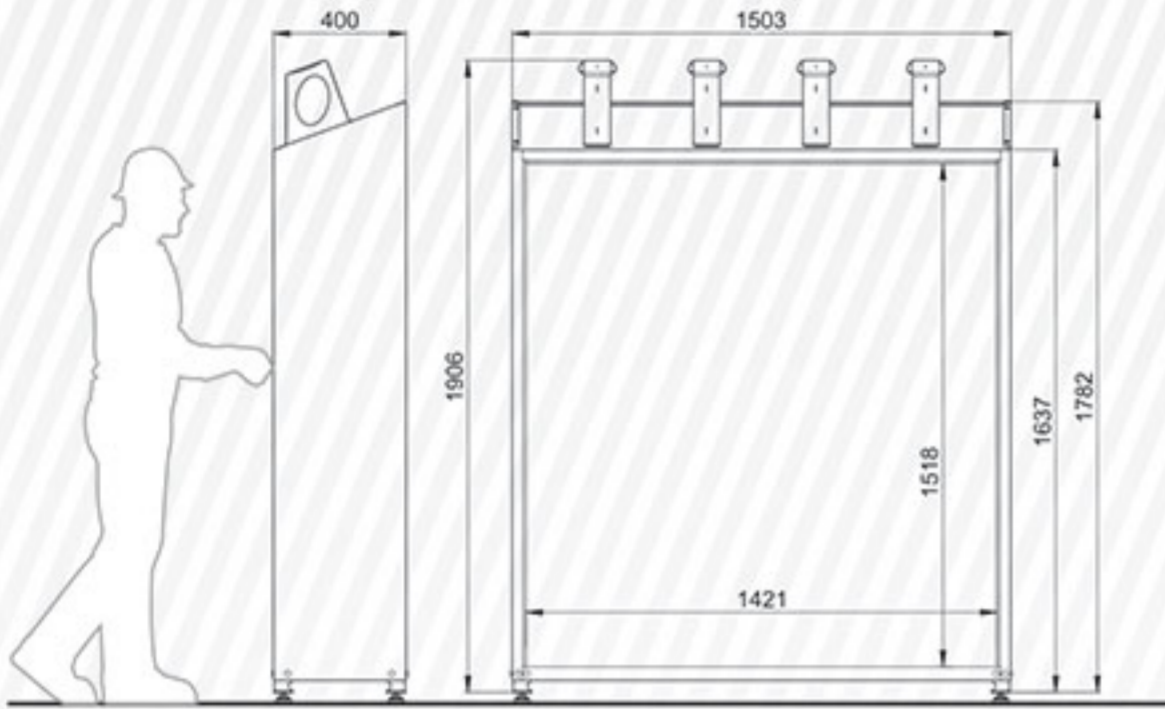

Code CF1500

گیره‌های نگهدارنده ابزار	وزن (kg)	مدل ریل کشوها	سیستم قفل	قابلیت تحمل بار هر کشو
جدول صفحه ۱۳۱	63	—	—	—

Code CF400

گیره‌های نگهدارنده ابزار	وزن (kg)	مدل ریل کشوها	سیستم قفل	قابلیت تحمل بار هر کشو
جدول صفحه ۱۳۱	29	—	—	—