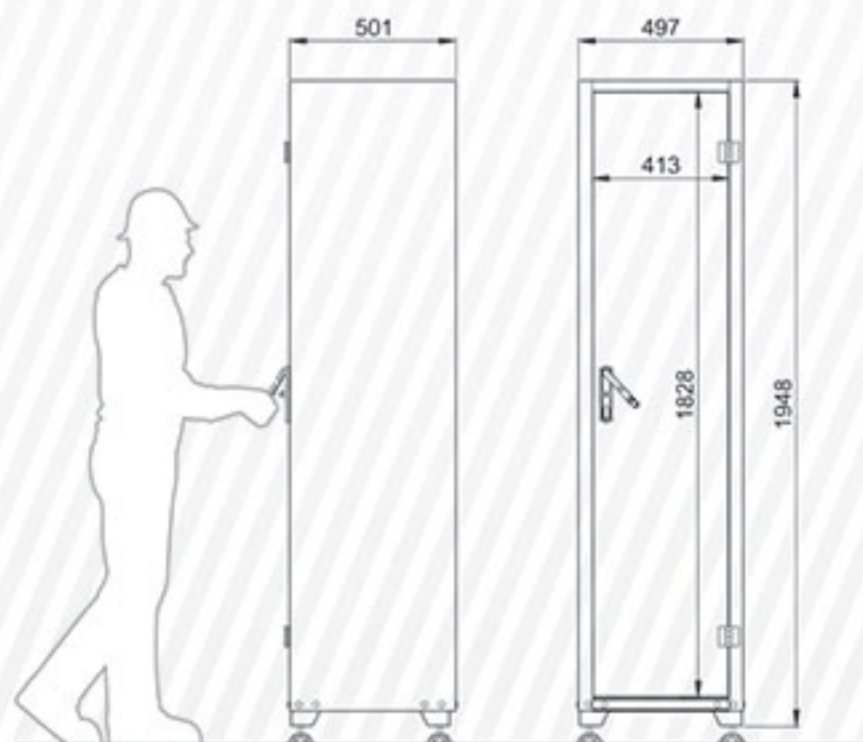

Code 191M

گیره‌های نگهدارنده ابزار	وزن (kg)	مدل ریل کشوها	سیستم قفل	قابلیت تحمل بار هر کشو
جدول صفحه ۱۳۱	90	کشویی	میله‌ای	35kg