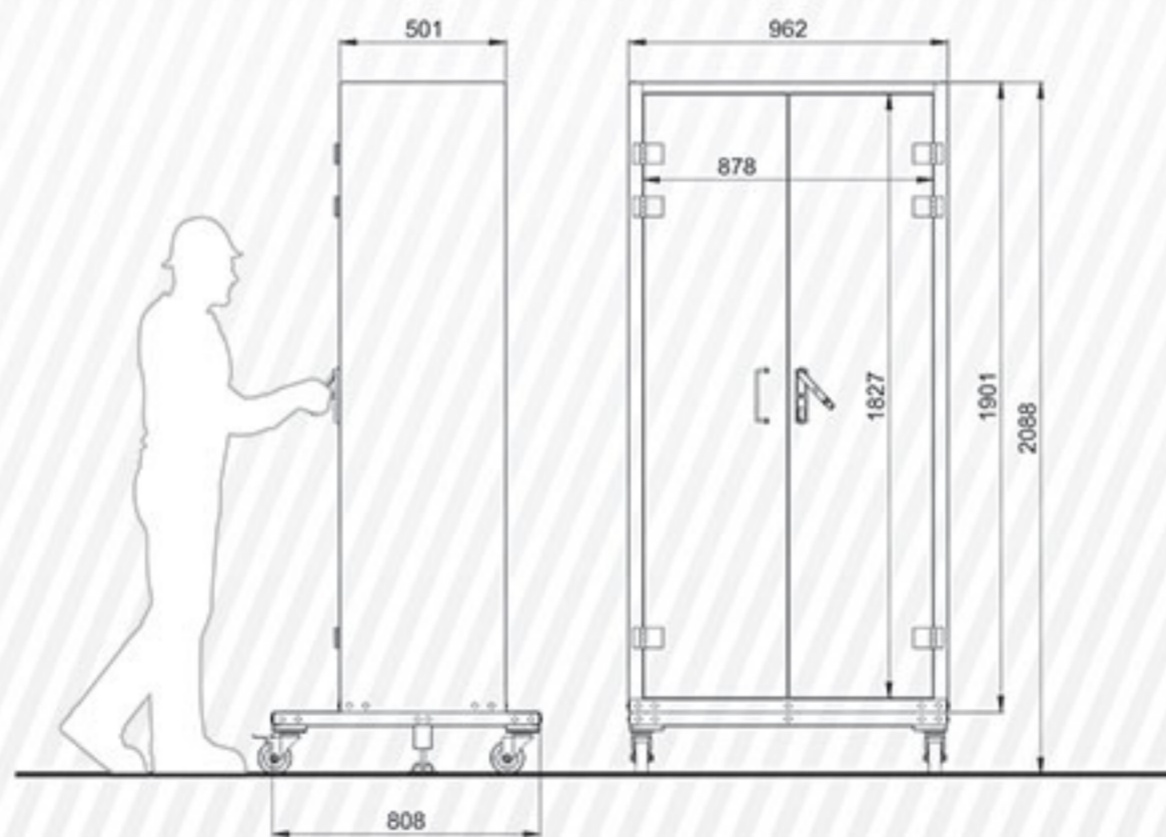

Code CF400P

قابلیت تحمل بار هر کشو	سیستم قفل	مدل ریل کشوها	وزن (kg)	گیره‌های نگهدارنده ابزار
—	میله‌ای	—	36.2	جدول صفحه ۱۳۱

Code 750ES

گیره‌های نگهدارنده ابزار	وزن (kg)	مدل ریل کشوها	سیستم قفل	قابلیت تحمل بار هر کشو
ندارد	123	ساجمه‌ای-کشویی	پروانه‌ای	35kg - 20kg