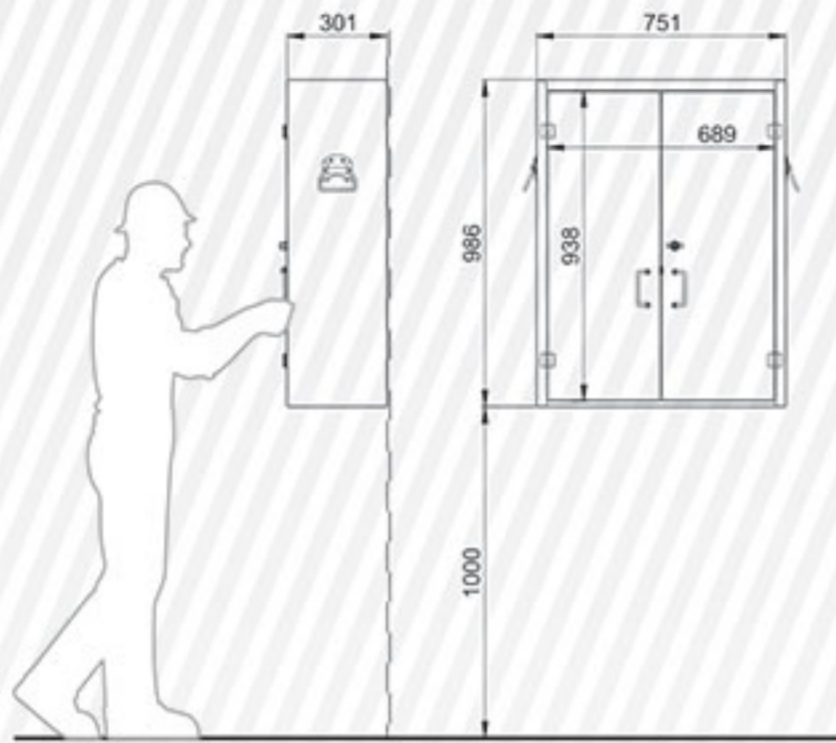

Code 750

گیره‌های نگهدارنده ابزار	وزن (kg)	مدل ریل کشوها	سیستم قفل	قابلیت تحمل بار هر کشو
جدول صفحه ۱۳۰	44.5	کشویی	پروانه‌ای	35kg

Code 751

گیره‌های نگهدارنده ابزار	وزن (kg)	مدل ریل کشوها	سیستم قفل	قابلیت تحمل بار هر کشو
جدول صفحه ۱۳۰	55.2	—	پروانه‌ای	—