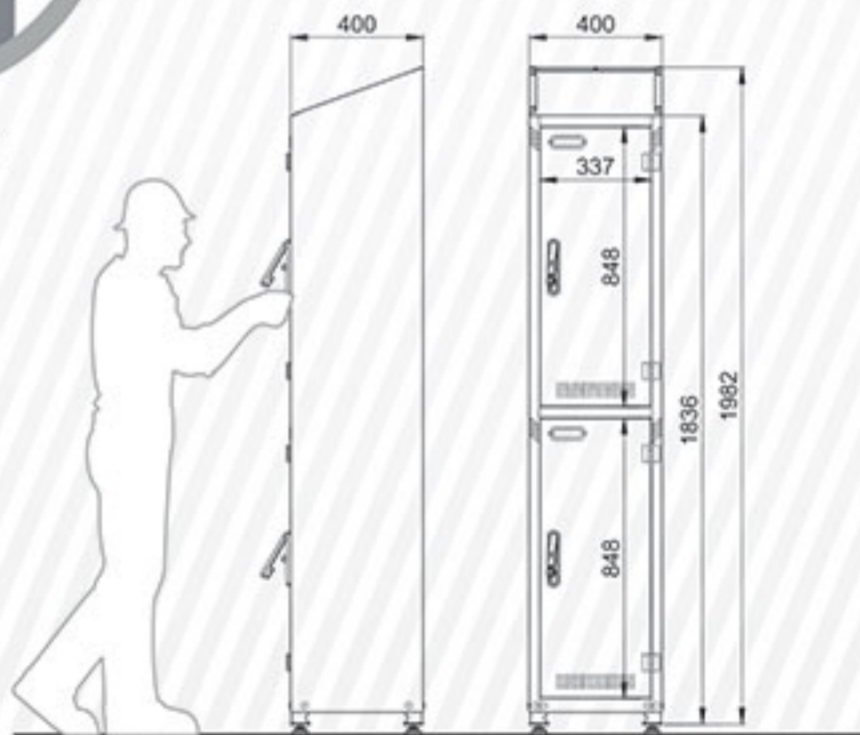

Code C401B

قابلیت تحمل بار هر کشو	سیستم قفل	مدل ریل کشوها	وزن (kg)	گیره‌های نگهدارنده ابزار
10kg	میله‌ای	کشویی	45	جدول صفحه ۱۳۱

Code C402

گیره‌های نگهدارنده ابزار	وزن (kg)	مدل ریل کشوها	سیستم قفل	قابلیت تحمل بار هر کشو
جدول صفحه ۱۳۱	62	کشویی	میله‌ای	10kg

قابلیت جابجایی کشو و طبقه در این دو محصول وجود دارد

سقف شیب‌دار

Code C402B

گیره‌های نگهدارنده ابزار	وزن (kg)	مدل ریل کشوها	سیستم قفل	قابلیت تحمل بار هر کشو
جدول صفحه ۱۳۱	63	کشویی	میله‌ای	10kg

Code C403

قابلیت تحمل بار هر کشو	سیستم قفل	مدل ریل کشوها	وزن (kg)	گیره‌های نگهدارنده ابزار
—	زبان‌ای	—	43.5	جدول صفحه ۱۳۱