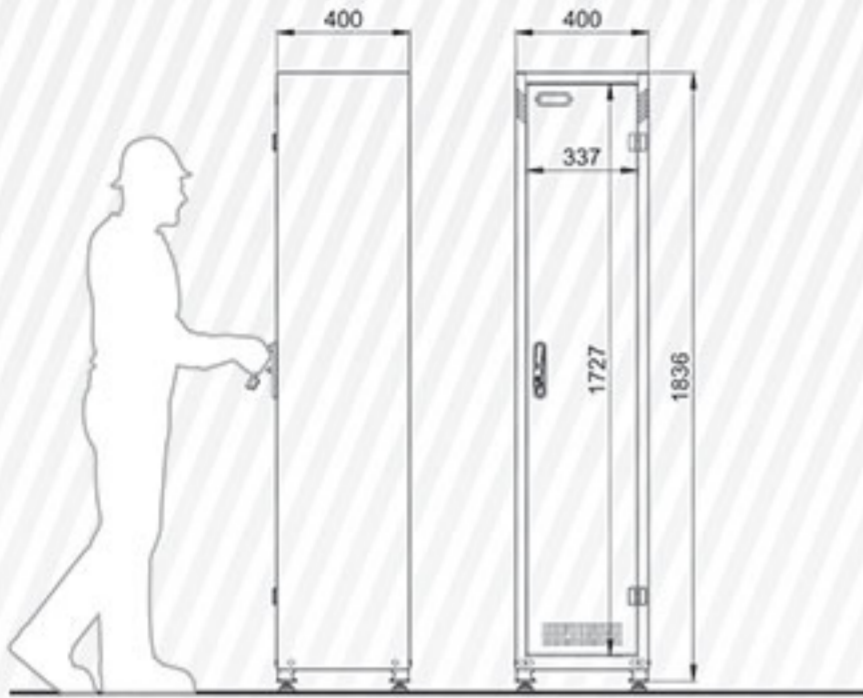

Code C401

قابلیت تحمل بار هر کشو	سیستم قفل	مدل ریل کشوها	وزن (kg)	گیره‌های نگهدارنده ابزار
10kg	میله‌ای	کشویی	44	جدول صفحه ۱۳۱

Code C401B

قابلیت تحمل بار هر کشو	سیستم قفل	مدل ریل کشوها	وزن (kg)	گیره‌های نگهدارنده ابزار
10kg	میله‌ای	کشویی	45	جدول صفحه ۱۳۱