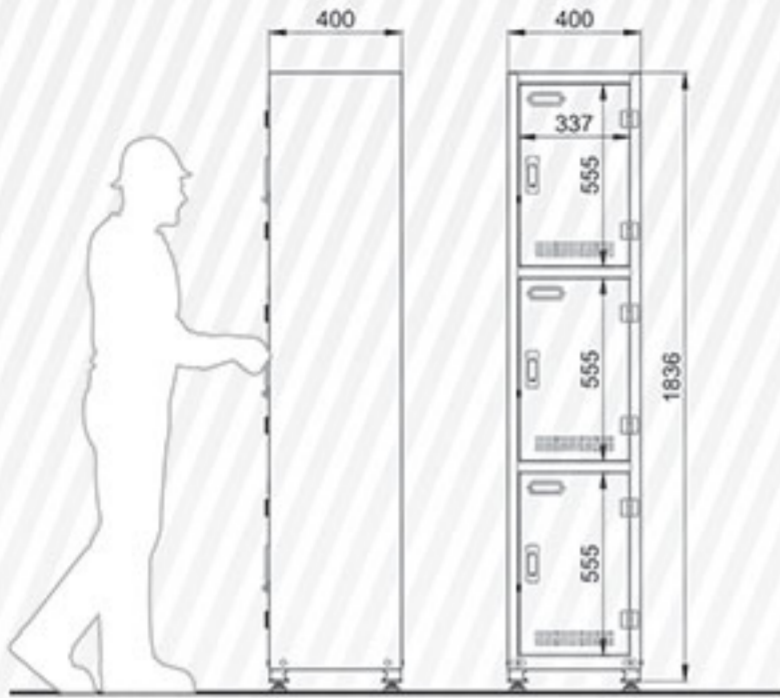

قابلیت جابجایی کشو و طبقه در این دو محصول وجود دارد

سقف شیب‌دار

Code C402B

گیره‌های نگهدارنده ابزار	وزن (kg)	مدل ریل کشوها	سیستم قفل	قابلیت تحمل بار هر کشو
جدول صفحه ۱۳۱	63	کشویی	میله‌ای	10kg

Code C403

قابلیت تحمل بار هر کشو	سیستم قفل	مدل ریل کشوها	وزن (kg)	گیره‌های نگهدارنده ابزار
—	زبان‌ای	—	43.5	جدول صفحه ۱۳۱