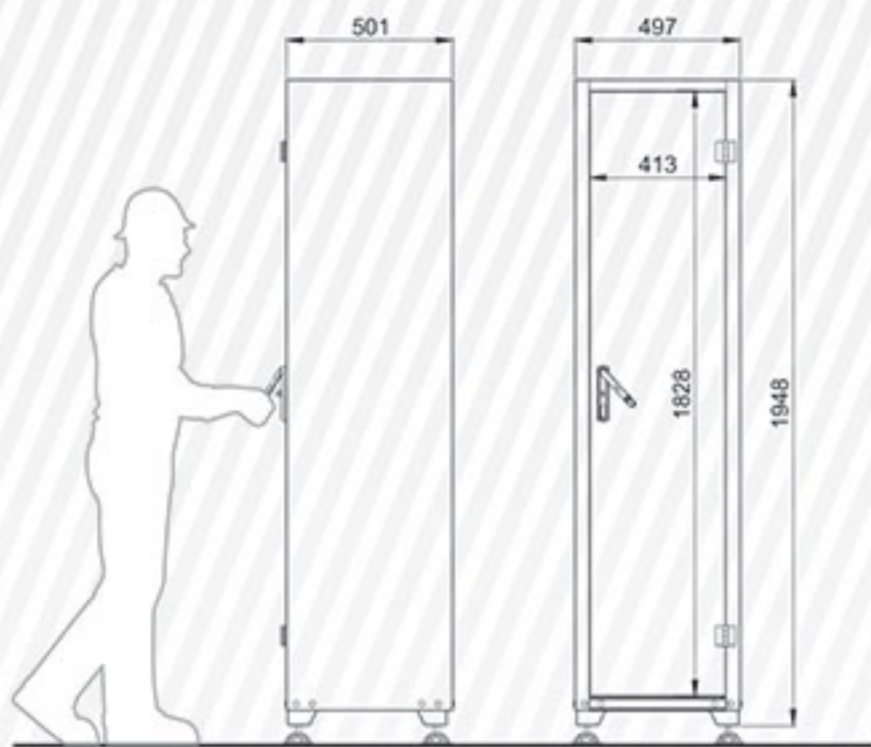

Code 191M

گیره‌های نگهدارنده ابزار	وزن (kg)	مدل ریل کشوها	سیستم قفل	قابلیت تحمل بار هر کشو
جدول صفحه ۱۳۱	90	کشویی	میله‌ای	35kg

Code 193M

گیره‌های نگهدارنده ابزار	وزن (kg)	مدل ریل کشوها	سیستم قفل	قابلیت تحمل بار هر کشو
جدول صفحه ۱۳۱	100	کشویی	میله‌ای	35kg