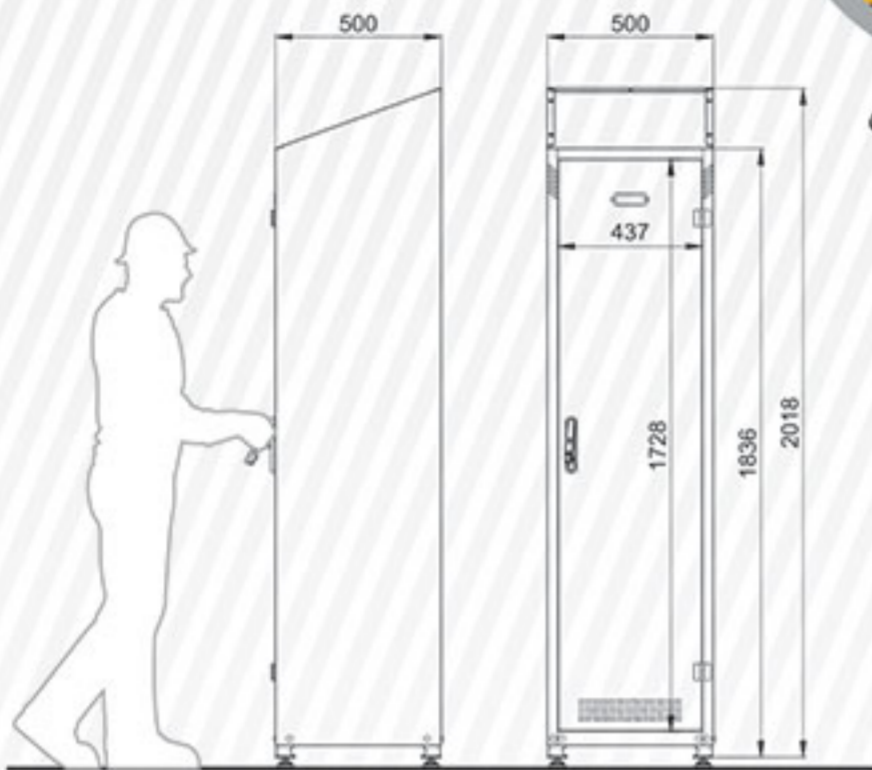

قابلیت جابجایی
کشو و طبقه

Code CF500D

قابلیت تحمل بار هر کشو	سیستم قفل	مدل ریل کشوها	وزن (kg)	گیره‌های نگهدارنده ابزار
15kg	میله‌ای	کشویی	74.5	جدول صفحه ۱۳۱

Code CF400P

قابلیت تحمل بار هر کشو	سیستم قفل	مدل ریل کشوها	وزن (kg)	گیره‌های نگهدارنده ابزار
—	میله‌ای	—	36.2	جدول صفحه ۱۳۱