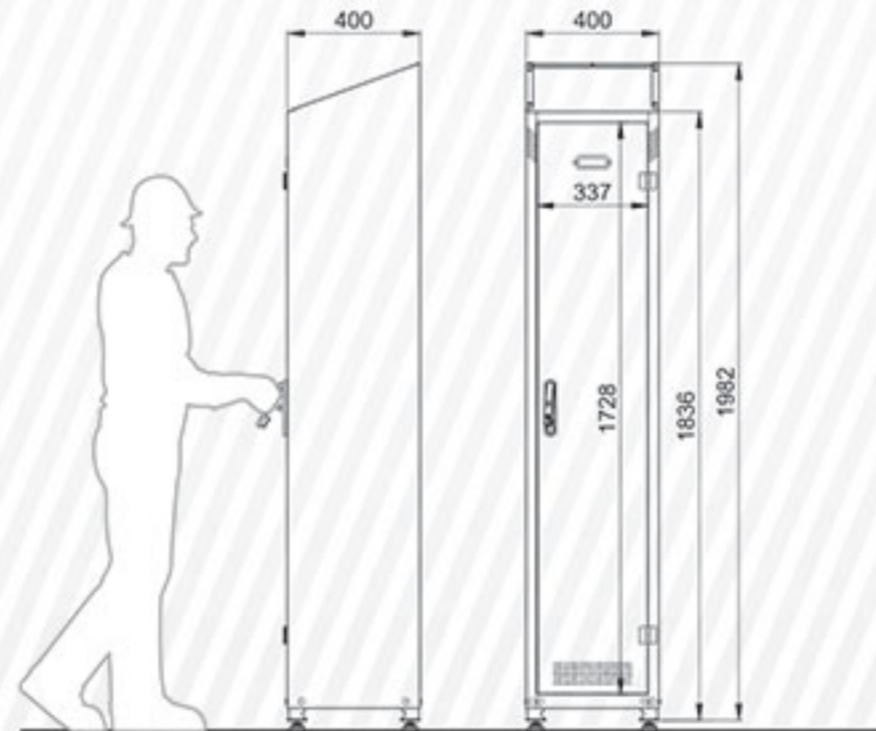

Code C401

قابلیت تحمل بار هر کشو	سیستم قفل	مدل ریل کشوها	وزن (kg)	گیره‌های نگهدارنده ابزار
10kg	میله‌ای	کشویی	44	جدول صفحه ۱۳۱