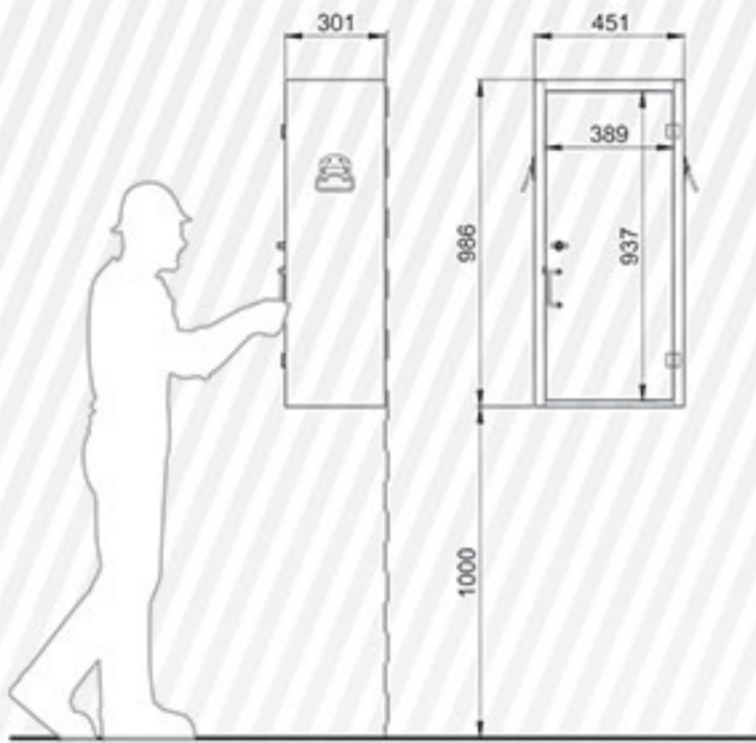

تتاسر

۱۳۹۲-۱۳۹۳
2013-2014

بیاییم با تولید بهتر، **ایرانی** آبادتر بسازیم

کمد های محافظ ابزار

www.shahrokhtools.com

Code 450B

گیره‌های نگهدارنده ابزار	وزن (kg)	مدل ریل کشوها	سیستم قفل	قابلیت تحمل بار هر کشو
جدول صفحه ۱۳۰	29.5	کشویی	پروانه‌ای	35kg