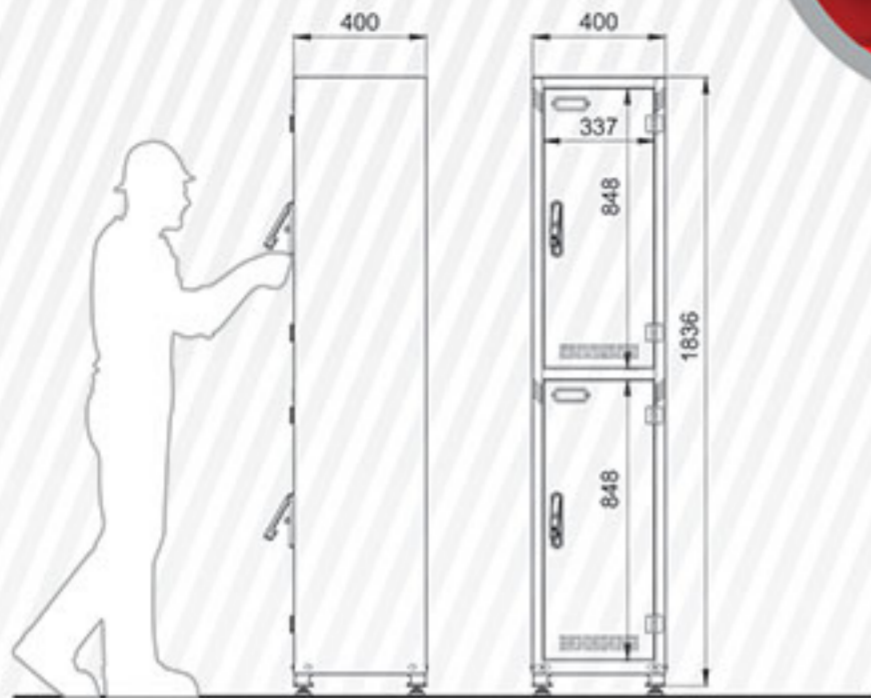

Code C402

گیره‌های نگهدارنده ابزار	وزن (kg)	مدل ریل کشوها	سیستم قفل	قابلیت تحمل بار هر کشو
جدول صفحه ۱۳۱	62	کشویی	میله‌ای	10kg

قابلیت جابجایی کشو و طبقه در این دو محصول وجود دارد

Code C402B

گیره‌های نگهدارنده ابزار	وزن (kg)	مدل ریل کشوها	سیستم قفل	قابلیت تحمل بار هر کشو
جدول صفحه ۱۳۱	63	کشویی	میله‌ای	10kg