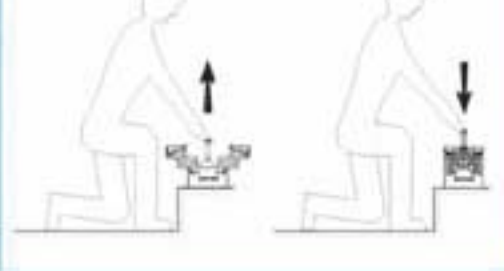

Electrostatic Sys.

Routine Made

Custom Made

5010070420000

5010070120000

5010070230000

Code: 353

Code	W	L	H	mm	(kg)
353	204	350	206	220x405x200	2.8
413	204	400	206	220x460x200	4.3
453	204	450	206	220x505x200	4.7
503	204	500	206	220x555x200	5