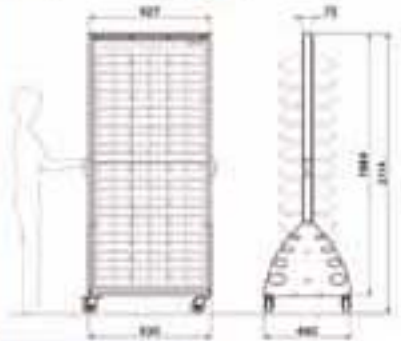

Size : 575x420x150mm	4 kg	<input type="checkbox"/> Full Package	<input checked="" type="checkbox"/> Half Package
----------------------	------	---------------------------------------	--

Tool Holder Boards / ابزار نگهدارنده

Code: ST220

	009042	009128	009034	009003	009129
Pages	009116	009030	009002	009001	009205
61-69	009127	009045	009100	009028	

Full Package
 Half Package
 Size : 1000x730x2115mm
 66kg

Code: 5TP220

	009206	009207
Pages	009214	009142
61-69	009042	009125

Full Package
 Half Package
 Size : 1000x730x2115mm
 132kg

Code: P927

Full Package
 Half Package
 Size : 940x55x2025mm
 38.5 kg

پیشنهادی چیدمان

تابلوهای ابزار / Tool Holder Boards

Code: ST650

Code: ST670

Electrostatic Sys.

Hourly Made

Custom Made

Clips

Pages 61-69	009645	009642	009654	009602	009603	009648	009116
	Size : 790x610x1830mm		009117	009128	50 kg	009205	009142

Pages 61-69	009645	009602	009642	009634	009603	009648	009116
	Size : 795x610x1620mm		009117	009128	54 kg	009205	009142