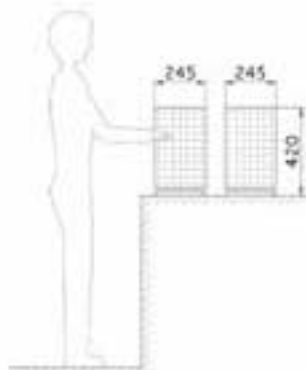

Code: P827
Page 51

Code: ST650
Page 52

Code: ST670
Page 52

Code: ST530

Code: ST420

Code: ST410

<input type="checkbox"/> Full Package	<input checked="" type="checkbox"/> Half Package	<input type="checkbox"/> 6 kg	Pages 61-69
Size : 250x250x430mm		009117 009042 009001	009002 009142

Pages 61-69	Electrostatic Sys.		Pages 61-69
	Rooster Made		
	Custom Made		
	009117 009042	009141 009115	
009003 009002	009027 009028	Clips	
009142	009001		

<input type="checkbox"/> Full Package	<input checked="" type="checkbox"/> Half Package	Size : 420x360x540mm	12 kg
---------------------------------------	--	----------------------	-------

Size : 575x420x150mm	4 kg	<input type="checkbox"/> Full Package	<input checked="" type="checkbox"/> Half Package
----------------------	------	---------------------------------------	--

Tool Holder Boards / ابزار نگهدارنده

Code: ST220

	009042	009128	009034	009003	009129
Pages	009116	009030	009002	009001	009205
61-69	009127	009045	009100	009028	

Full Package
 Half Package
 Size : 1000x730x2115mm
 66kg

Code: 5TP220

	009206	009207
Pages	009214	009142
61-69	009042	009125