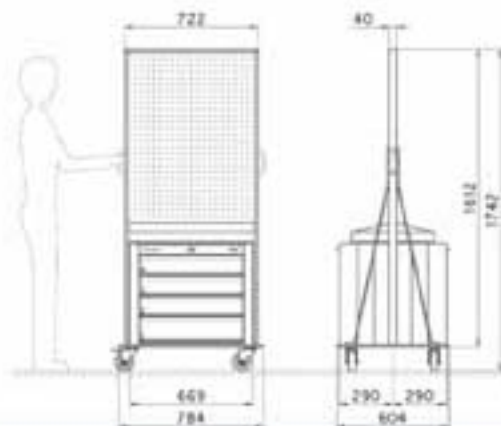

Size : 575x420x150mm	4 kg	<input type="checkbox"/> Full Package	<input checked="" type="checkbox"/> Half Package
----------------------	------	---------------------------------------	--

Tool Holder Boards / ابزار نگهدارنده

Code: ST220

	009042	009128	009034	009003	009129
Pages	009116	009030	009002	009001	009205
61-69	009127	009045	009100	009028	

Full Package
 Half Package
 Size : 1000x730x2115mm
 66kg

Code: 5TP220

	009206	009207
Pages	009214	009142
61-69	009042	009125

Full Package
 Half Package
 Size : 1000x730x2115mm
 132kg

Code: P927

Full Package
 Half Package
 Size : 940x55x2025mm
 38.5 kg

پیشنهادی چیدمان

تابلوهای ابزار / Tool Holder Boards

Code: ST650

Code: ST670

Electrostatic Sys.

Hourly Made

Custom Made

Clips

Pages 61-69	009645	009642	009654	009602	009603	009648	009116
	Size : 790x610x1830mm		009117	009128	50 kg	009205	009142

Pages 61-69	009645	009602	009642	009634	009603	009648	009116
	Size : 795x610x1620mm		009117	009128	54 kg	009205	009142