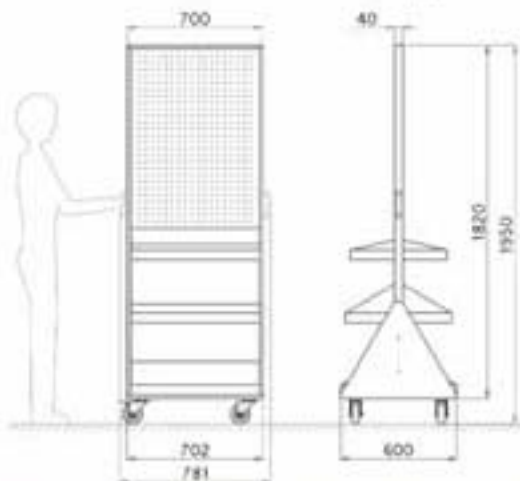

Size : 575x420x150mm	4 kg	<input type="checkbox"/> Full Package	<input checked="" type="checkbox"/> Half Package
----------------------	------	---------------------------------------	--

Tool Holder Boards / ابزار نگهدارنده

Code: ST220

	009042	009128	009034	009003	009129
Pages	009116	009030	009002	009001	009205
61-69	009127	009045	009100	009028	

Full Package
 Half Package
 Size : 1000x730x2115mm
 66kg

Code: 5TP220

	009206	009207
Pages	009214	009142
61-69	009042	009125

Full Package
 Half Package
 Size : 1000x730x2115mm
 132kg

Code: P927

Full Package
 Half Package
 Size : 940x55x2025mm
 38.5 kg

پیشنهادی چیدمان

تابلوهای ابزار / Tool Holder Boards

Code: ST650

Code: ST670

Electrostatic Sys.

Hourly Made

Custom Made

Clips

Pages 61-69	009645	009642	009654	009602	009603	009648	009116
	Size : 790x610x1830mm		009117	009128	50 kg	009205	009142

Pages 61-69	009645	009602	009642	009634	009603	009648	009116
	Size : 795x610x1620mm		009117	009128	54 kg	009205	009142