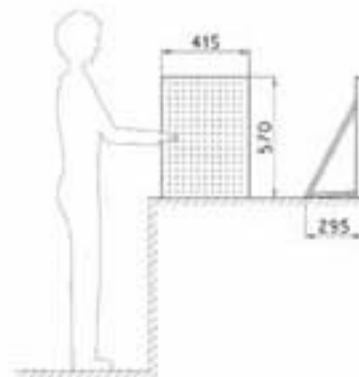

Code: P827
Page 51

Code: ST650
Page 52

Code: ST670
Page 52

Code: ST530

Code: ST420

Code: ST410

<input type="checkbox"/> Full Package	<input checked="" type="checkbox"/> Half Package	<input type="checkbox"/> 6 kg	Pages 61-69
Size : 250x250x430mm		009117 009042 009001	009002 009142

Pages 61-69	Electrostatic Sys.		Pages 61-69
	Rooster Made		
	Custom Made		
	009117 009042	009141 009115	
009003 009002	009027 009028	Clips	
009142	009001		

<input type="checkbox"/> Full Package	<input checked="" type="checkbox"/> Half Package	Size : 420x360x540mm	12 kg
---------------------------------------	--	----------------------	-------

Size : 575x420x150mm	4 kg	<input type="checkbox"/> Full Package	<input checked="" type="checkbox"/> Half Package
----------------------	------	---------------------------------------	--

Tool Holder Boards / ابزار نگهدارنده

Code: ST220

	009042	009128	009034	009003	009129
Pages	009116	009030	009002	009001	009205
61-69	009127	009045	009100	009028	

Full Package
 Half Package
 Size : 1000x730x2115mm
 66kg

Code: 5TP220

	009206	009207
Pages	009214	009142
61-69	009042	009125