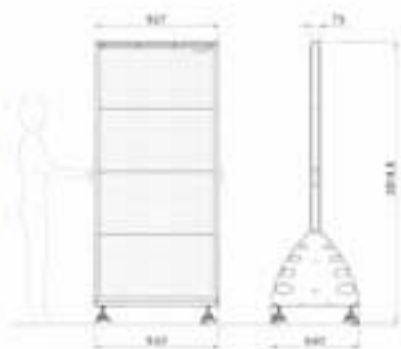

Size : 575x420x150mm	4 kg	<input type="checkbox"/> Full Package	<input checked="" type="checkbox"/> Half Package
----------------------	------	---------------------------------------	--

Tool Holder Boards / ابزار نگهدارنده

Code: ST220

	009042	009128	009034	009003	009129
Pages	009116	009030	009002	009001	009205
61-69	009127	009045	009100	009028	

Full Package
 Half Package
 Size : 1000x730x2115mm
 66kg

Code: 5TP220

	009206	009207
Pages	009214	009142
61-69	009042	009125

Full Package
 Half Package
 Size : 1000x730x2115mm
 132kg

Code: P927

Full Package
 Half Package
 Size : 940x55x2025mm
 38.5 kg

پیشنهادی چیدمان

تابلوهای ابزار / Tool Holder Boards

Code: ST650

Code: ST670

Electrostatic Sys.

Hourly Made

Custom Made

Clips

Pages 61-69	009645	009642	009654	009602	009603	009648	009116
	Size : 790x610x1830mm		009117	009128	50 kg	009205	009142

Pages 61-69	009645	009602	009642	009634	009603	009648	009116
	Size : 795x610x1620mm		009117	009128	54 kg	009205	009142