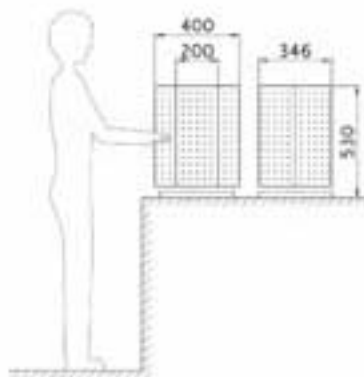

Code: P827
Page 51

Code: ST650
Page 52

Code: ST670
Page 52

Code: ST530

Code: ST420

Code: ST410

<input type="checkbox"/> Full Package	<input checked="" type="checkbox"/> Half Package	<input type="checkbox"/> 6 kg	Pages 61-69
Size : 250x250x430mm		009117 009042 009001	009002 009142

Pages 61-69	Electrostatic Sys.		Pages 61-69
	Rooster Made		
	Custom Made		
	009117 009042	009141 009115	
009003 009002	009027 009028	Clips	
009142	009001		

<input type="checkbox"/> Full Package	<input checked="" type="checkbox"/> Half Package	Size : 420x360x540mm	12 kg
---------------------------------------	--	----------------------	-------

Size : 575x420x150mm	4 kg	<input type="checkbox"/> Full Package	<input checked="" type="checkbox"/> Half Package
----------------------	------	---------------------------------------	--

Tool Holder Boards / ابزار نگهدارنده

Code: ST220

	009042	009128	009034	009003	009129
Pages	009116	009030	009002	009001	009205
61-69	009127	009045	009100	009028	

Full Package
 Half Package
 Size : 1000x730x2115mm
 66kg

Code: 5TP220

	009206	009207
Pages	009214	009142
61-69	009042	009125