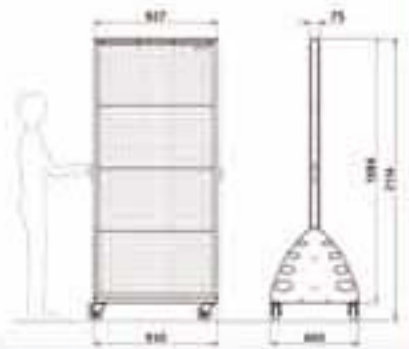

Pages 61-69	Electrostatic Sys.		Pages 61-69
	Rooster Made		
	Custom Made		
	009117 009042	009141 009115	
009003 009002	009027 009028	Clips	
009142	009001		

<input type="checkbox"/> Full Package	<input checked="" type="checkbox"/> Half Package	Size : 420x360x540mm	12 kg
---------------------------------------	--	----------------------	-------

Size : 575x420x150mm	4 kg	<input type="checkbox"/> Full Package	<input checked="" type="checkbox"/> Half Package
----------------------	------	---------------------------------------	--

Tool Holder Boards / ابزار نگهدارنده

Code: ST220

	009042	009128	009034	009003	009129
Pages	009116	009030	009002	009001	009205
61-69	009127	009045	009100	009028	

Full Package
 Half Package
 Size : 1000x730x2115mm
 66kg

Code: 5TP220

	009206	009207
Pages	009214	009142
61-69	009042	009125

Full Package
 Half Package
 Size : 1000x730x2115mm
 132kg

Code: P927

Full Package
 Half Package
 Size : 940x55x2025mm
 38.5 kg

پیشنهادی چیدمان

تابلوهای ابزار / Tool Holder Boards

Code: ST650

Code: ST670

Electrostatic Sys.