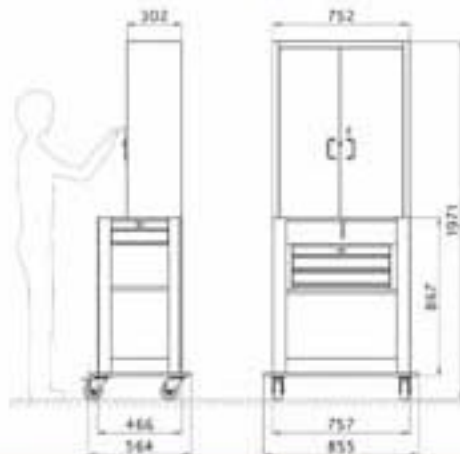

Code: 191M
Page 39

Code: 750

Code: 450B

Pages 61-69	009001	009002	009003	009042
	009044	009117	009048	009205
	009128	009151	009126	009106
	009142	009104		

Full Package
 Half Package
 Size : 810x335x1050mm
 50 kg

- Limber Handle
 - Side Handle
 - With Central Lock System for Drawers

Clips
 Electrostatic Sys.
 Routine Made
 Custom Made
 5010070220000
 5010070230000

Pages 61-69	009001	009002	009003	009042
	009044	009117	009048	009205
	009128	009151	009126	009106

Full Package
 Half Package
 Size : 465x335x1050mm
 26 kg

made in IRAN

Code: 807P

Code: 750ES

کتابخانه آنلاین ابزار / Tool Lockers Cupboards

	009002	009003	009014	009044	009029
Pages	009106	009142	009115	009117	009126
41-69	009048	009128	009042	009205	009181

Full Package
 Half Package
 Size : 865x575x1995mm
 83 kg

- Stop & NonStop Wheels
 - To Resist Gasoline, Oil & Solvents Corrosions

	009001	009002	009003	009044	009126
Pages	009117	009034	009128	009048	009131
41-69	009142	009136	009205	009042	009186