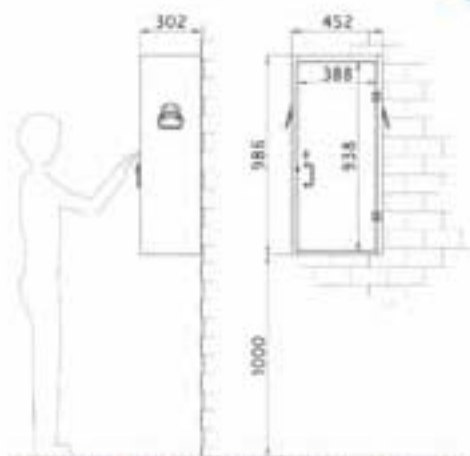

Code: 191M
Page 39

Code: 750

Code: 450B

Pages 61-69	009001	009002	009003	009042
	009044	009117	009048	009205
	009128	009151	009126	009106
	009142	009104		

Full Package
 Half Package
 Size : 810x335x1050mm
 50 kg

Full Package
 Half Package
 Size : 465x335x1050mm
 26 kg

made in IRAN

Code: 807P

Code: 750ES

کتابخانه آنلاین ابزار / Tool Lockers Cupboards

	009002	009003	009014	009044	009029
Pages	009106	009142	009115	009117	009126
41-69	009048	009128	009042	009205	009181

Full Package
 Half Package

198kg
 198kg

Size : 1030x815x2100mm

Code: 197MH

Full Package
 Half Package

212kg
 212kg

Size : 1030x560x2035mm

Code: 195MH

Full Package
 Half Package

216 kg
 216 kg

Size : 1030x815x2100mm