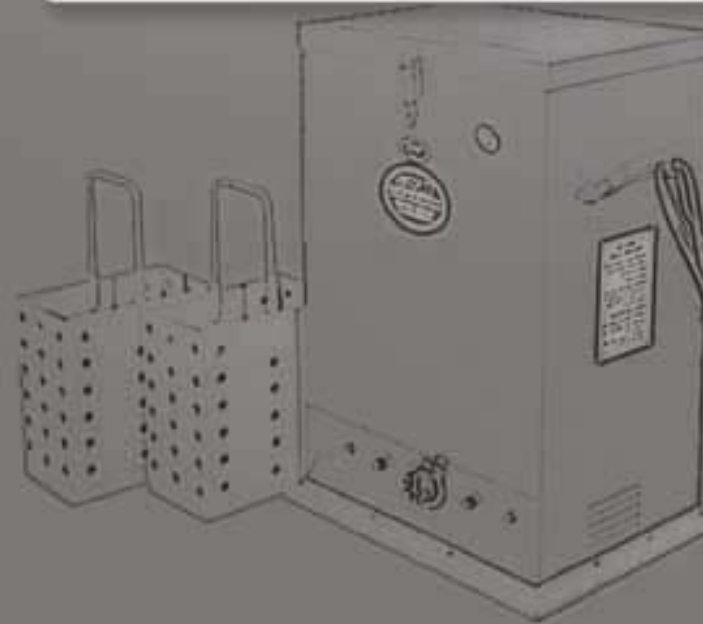

رال رنگ‌ها:

Code: 610 >>>

6.8 kg	Indoor Temp.(°C) 300	Voltage(v) 220	Power(w) 250
n x	Dimension (mm)		
	WxLxH	WxI	
1x10kg	202x202x115	166x168	240x240x75

Code: 620 >>>

8.5kg	Indoor Temp.(°C) 300	Voltage(v) 220	Power(w) 250
n x	Dimension (mm)		
	WxLxH	WxI	
1x10kg	272x292x125	238x258	285x305x80