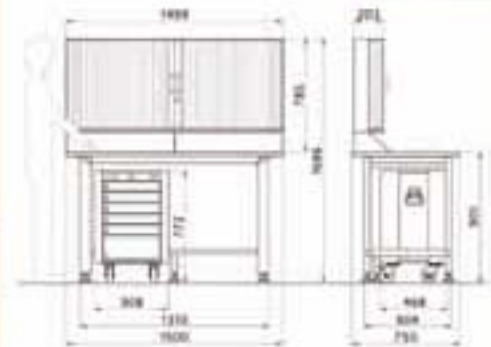

- Vice 180mm	Clips Pages 61-69
193 kg	122 kg
Full Package <input type="checkbox"/>	Full Package <input type="checkbox"/>
Half Package <input checked="" type="checkbox"/>	Half Package <input checked="" type="checkbox"/>
Size : 1550x770x1700mm	Size : 1510x730x1700mm