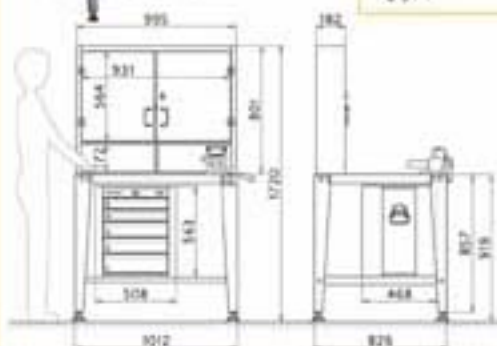

Code: T725S

Drawers Dimension

- 501007020000
- 501007022000
- 5010070410000

- Pages 61 - 69
- 009001 009043 009106 009142 009115
 - 009117 009128 009042 009130

- Full Package
 Half Package
 Size : 900x600x1640mm
 112 kg

made in IRAN

Code: T520B

Code: T520

تولید کننده انواع ابزارآلات / تولید کننده انواع میز کارگاه

	- With Central Lock System for Drawers		Pages 61-69
	5010076220000		5010076220000
	5010076410000		75kg
	Full Package <input type="checkbox"/>		Half Package <input checked="" type="checkbox"/>
	Half Package <input checked="" type="checkbox"/>		Size : 1570x736x1725mm
	Size : 1570x736x1725mm		120 kg

	5010076220000		5010076220000		5010076410000
	75kg		Full Package <input type="checkbox"/>		Half Package <input checked="" type="checkbox"/>
	Size : 1570x736x925mm				

Code: MT100

Code: 455M
Pages 17
Qty: 1

123 kg
Full Package
Half Package
Size : 1064x830x1720mm
- With Central Lock System for Drawers
Lubber Hands

Electrostatic Sys.
Routine Made
Custom Made
- Leveling Screw
- Vice 100mm

123 kg
Full Package
Half Package
Size : 1064x830x1720mm
Clips Pages 61-69 009044
009126 009117 009128 009142
009001 009002 009106 00151