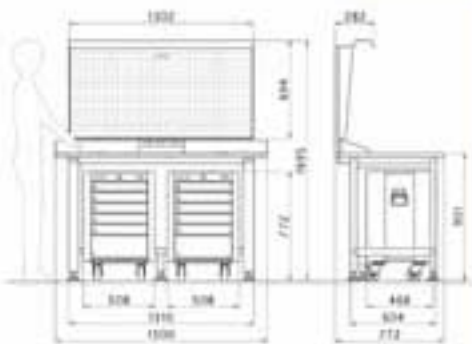

Code: 584M
Pages 17
Qty: 2