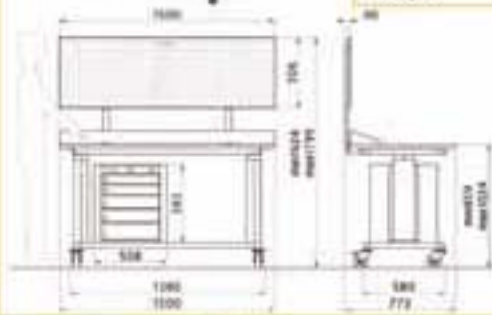

Code: 455M
Pages 17
Qty: 1